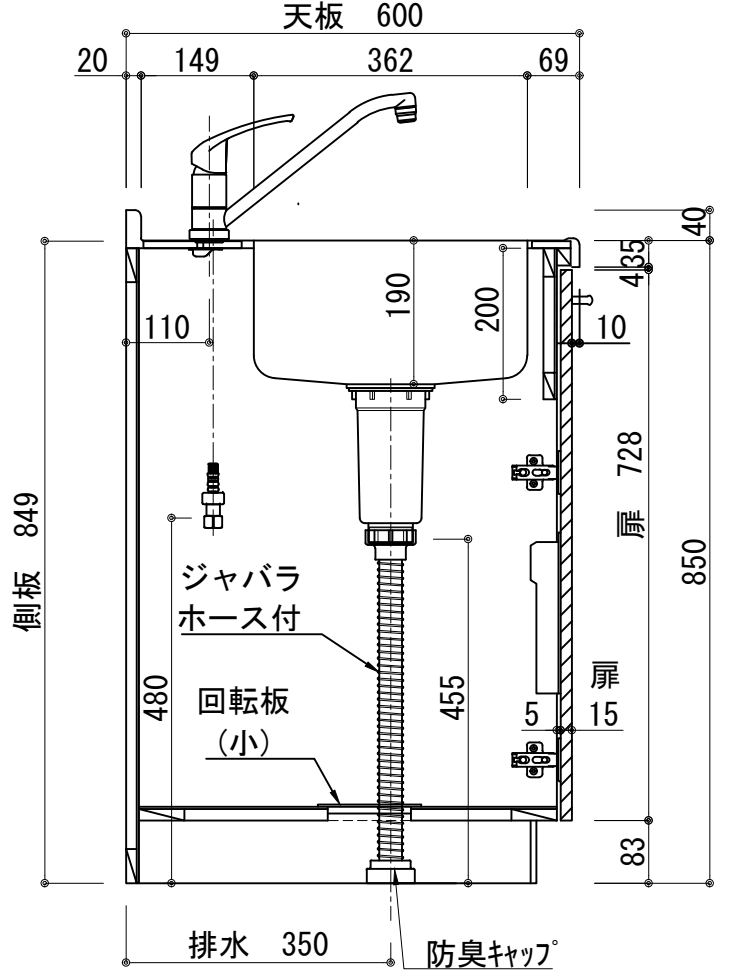

扉:鏡面仕様	
(W)モダンホワイト	
木口:SC40-1810-3013 ホワイト	
(P)ポッピングブルー	
木口:SC40-1810-3013 ホワイト	
(O)アウターブルー	
木口:SC40-1810-3012 ブラック	
(M)メタリックグレー	
木口:SC40-1810-3007 グレー	
(V)パーチホワイト	
木口:SC40-1810-3012 ホワイト	
(C)ライトチェリー	
木口:SC40-1810-3025 ベージュ	
(B)ダークブラウン	
木口:SC40-1810-3012 ブラック	

天板	ステンレス SUS443CT 銀河エポス
	中型排水金具:樹脂製ゴミカゴ付き
側板	カラーMDFフラッシュ t:17 5414色
背板	カラーMDF片面フラッシュ t:17.5 5414色
底板	アルミ底板片面フラッシュ t:17.5
木口	テープパッキン BE-1433
扉	PETシート t:15
木口	マブレットS 18×1.0
丁番	スライド丁番
取手	ハンドル No430-128 クロム/シルバー
台輪	MFCホート t:8 U963 黒色
IHヒーター	SIH-B224C-W 単相200V-4000W
水栓金具	KM5011T (オプション)