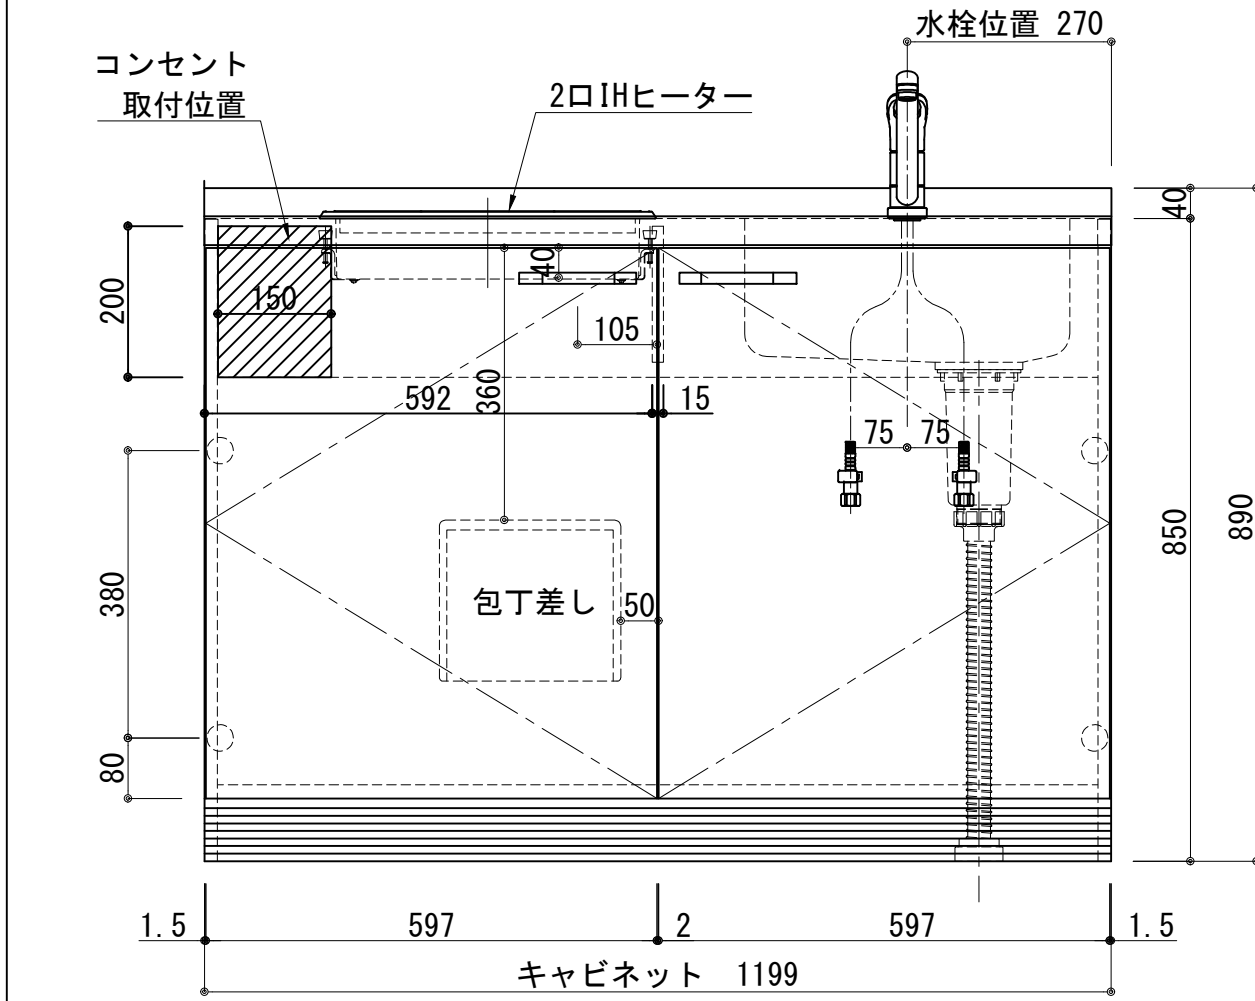

扉:鏡面仕様	
(W)モダンホワイト	
木口:SC40-1810-3013 ホワイト	
(P)ポッピングブルー	
木口:SC40-1810-3013 ホワイト	
(O)アウターブルー	
木口:SC40-1810-3012 ブラック	
(M)メタリックグレー	
木口:SC40-1810-3007 グレー	
(V)パーチホワイト	
木口:SC40-1810-3012 ホワイト	
(C)ライトチェリー	
木口:SC40-1810-3025 ベージュ	
(B)ダークブラウン	
木口:SC40-1810-3012 ブラック	

天板	ステンレス SUS443CT 銀河エポス
	中型排水金具:樹脂製ゴミカゴ付き
側板	カラーMDFフラッシュ t:17 5414色
背板	カラーMDF片面フラッシュ t:17.5 5414色
底板	アルミ底板片面フラッシュ t:17.5
木口	テープパッキン BE-1433
扉	PETシート t:15
木口	マブレットS 18×1.0
丁番	スライド丁番
取手	ハンドル No430-128 クロム/シルバー
台輪	MFCホート t:8 U963 黒色
IHヒーター	SIH-B224C-W 単相200V-4000W
水栓金具	KM5011T (オプション)