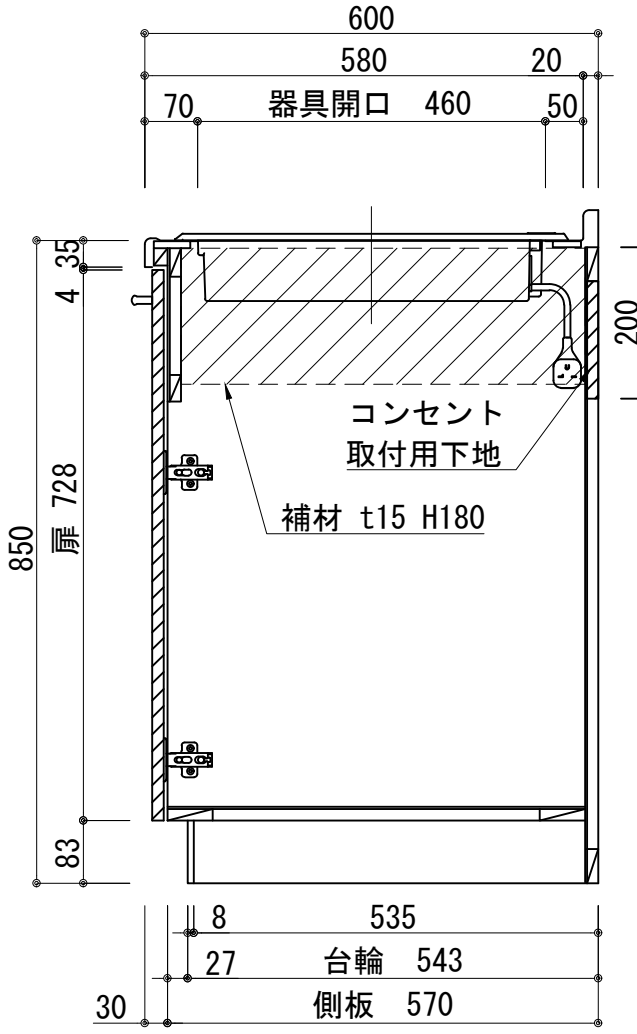

扉:鏡面仕様	
(W)モダンホワイト	
木口:SC40-1810-3013 ホワイト	
(P)ポッピングブルー	
木口:SC40-1810-3013 ホワイト	
(O)アウターブルー	
木口:SC40-1810-3012 ブラック	
(M)メタリックグレー	
木口:SC40-1810-3007 グレー	
(V)パーチホワイト	
木口:SC40-1810-3012 ホワイト	
(C)ライトチェリー	
木口:SC40-1810-3025 ベージュ	
(B)ダークブラウン	
木口:SC40-1810-3012 ブラック	

天板	ステンレス SUS443CT 銀河エポス
	中型排水金具:樹脂製ゴミカゴ付き
側板	カラーMDFフラッシュ t:17 5414色
背板	カラーMDF片面フラッシュ t:17.5 5414色
底板	アルミ底板片面フラッシュ t:17.5
木口	テープパッキン BE-1433
扉	PETシート t:15
木口	マブレットS 18×1.0
丁番	スライド丁番
取手	ハンドル No430-128 クロム/シルバー
台輪	MFCホート t:8 U963 黒色
IHヒーター	SIH-B224C-W 単相200V-4000W
水栓金具	KM5011T (オプション)