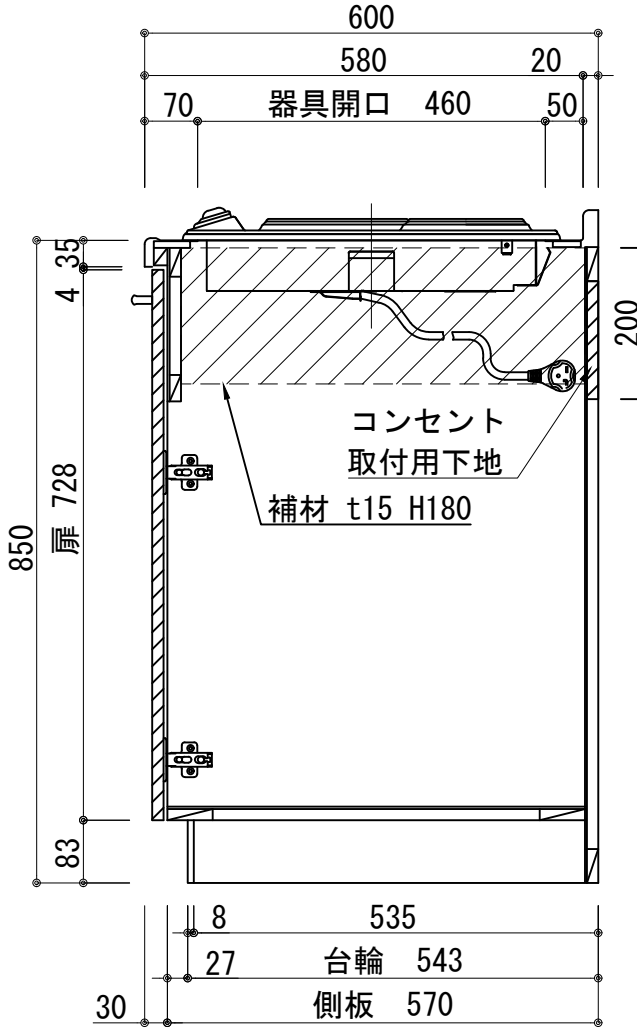

扉:鏡面仕様	
(W)モダンホワイト	
木口:SC40-1810-3013 ホワイト	
(P)ポッピングブルー	
木口:SC40-1810-3013 ホワイト	
(O)アウターブルー	
木口:SC40-1810-3012 ブラック	
(M)メタリックグレー	
木口:SC40-1810-3007 グレー	
(V)バーチホワイト	
木口:SC40-1810-3013 ホワイト	
(C)ライトチェリー	
木口:SC40-1810-3025 ベージュ	
(B)ダークブラウン	
木口:SC40-1810-3012 ブラック	

天板	ステンレス SUS443CT 銀河エポス
	中型排水金具:樹脂製ゴミカゴ付き
側板	カラMDFフラッシュ t:17 5414色
背板	カラMDF片面フラッシュ t:17.5 5414色
底板	アルミ底板片面フラッシュ t:17.5
木口	テープパッキン BE-1433
扉	PETシート t:15
木口	マブレットS 18×1.0
丁番	スライド丁番
取手	ハンドル No430-128 クロム/シルバー
台輪	MFCホート t:8 U963 黒色
プレートヒーター	SPH-232S 単相200V-3500W
水栓金具	KM5011T (オプション)