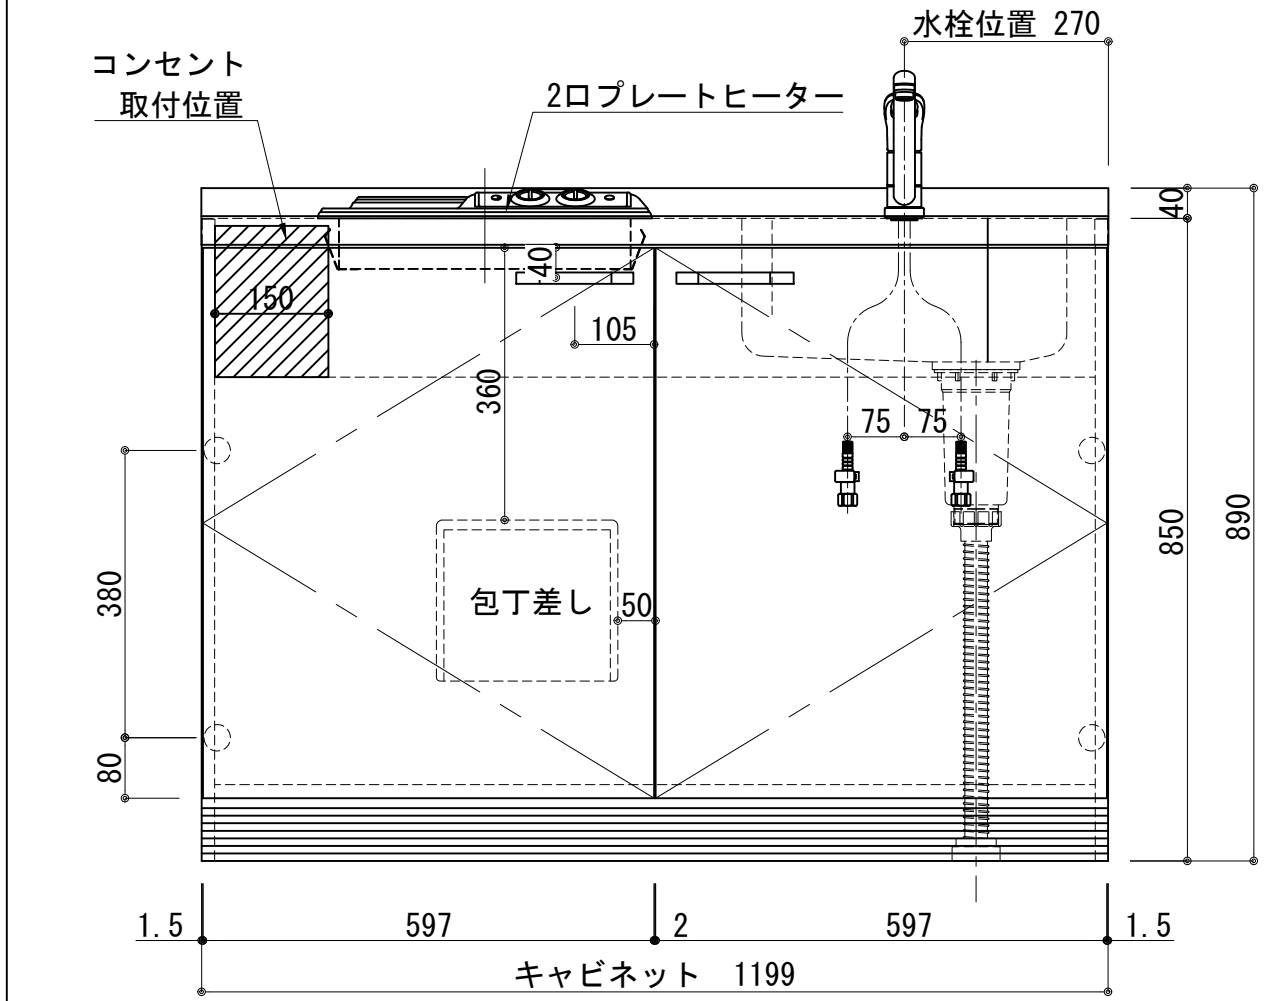

扉:鏡面仕様	
(W)モダンホワイト	
木口:SC40-1810-3013 ホワイト	
(P)ポッピングブルー	
木口:SC40-1810-3013 ホワイト	
(O)アウターブルー	
木口:SC40-1810-3012 ブラック	
(M)メタリックグレー	
木口:SC40-1810-3007 グレー	
(V)バーチホワイト	
木口:SC40-1810-3013 ホワイト	
(C)ライトチェリー	
木口:SC40-1810-3025 ベージュ	
(B)ダークブラウン	
木口:SC40-1810-3012 ブラック	

天板	ステンレス SUS443CT 銀河エポス
	中型排水金具:樹脂製ゴミカゴ付き
側板	カラMDFフラッシュ t:17 5414色
背板	カラMDF片面フラッシュ t:17.5 5414色
底板	アルミ底板片面フラッシュ t:17.5
木口	テープパッキン BE-1433
扉	PETシート t:15
木口	マブレットS 18×1.0
丁番	スライド丁番
取手	ハンドル No430-128 クロム/シルバー
台輪	MFCホート t:8 U963 黒色
プレートヒーター	SPH-232S 単相200V-3500W
水栓金具	KM5011T (オプション)