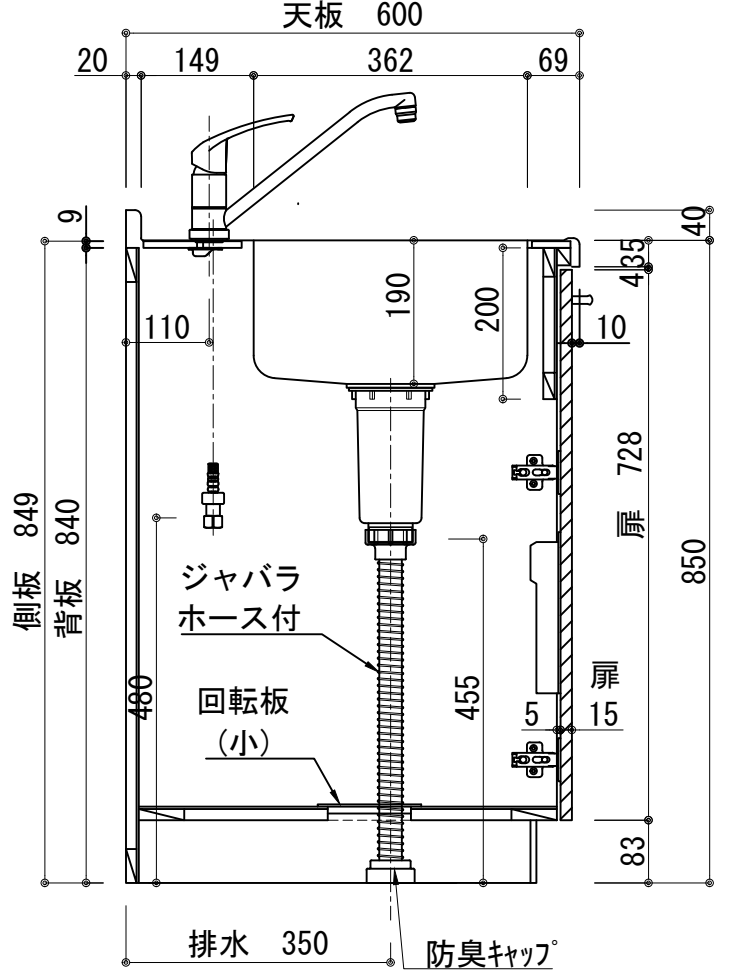

扉:鏡面仕様	
(W)モダンホワイト	
木口:SC40-1810-3013 ホワイト	
(P)ポッピングブルー	
木口:SC40-1810-3013 ホワイト	
(O)アウターブルー	
木口:SC40-1810-3012 ブラック	
(M)メタリックグレー	
木口:SC40-1810-3007 グレー	
(V)バーチホワイト	
木口:SC40-1810-3013 ホワイト	
(C)ライトチェリー	
木口:SC40-1810-3025 ベージュ	
(B)ダークブラウン	
木口:SC40-1810-3012 ブラック	

天板	ステンレス SUS443CT 銀河エポス
	中型排水金具:樹脂製ゴミカゴ付き
側板	カラMDFフラッシュ t:17 5414色
背板	カラMDF片面フラッシュ t:17.5 5414色
底板	アルミ底板片面フラッシュ t:17.5
木口	テープパッキン BE-1433
扉	PETシート t:15
木口	マブレットS 18×1.0
丁番	スライド丁番
取手	ハンドル No430-128 クロム/シルバー
台輪	MFCホート t:8 U963 黒色
プレートヒーター	SPH-232S 単相200V-3500W
水栓金具	KM5011T (オプション)

記事	電源コンセント別途	縮尺 1/10	御受領印	設計	日付 2022.03	印	工事名	イースタン工業株式会社	訂正事項	図番		
				製図							ベースキャビネット:ソエラシリーズ(H850)	本社・工場 048(423)1111
				検図								