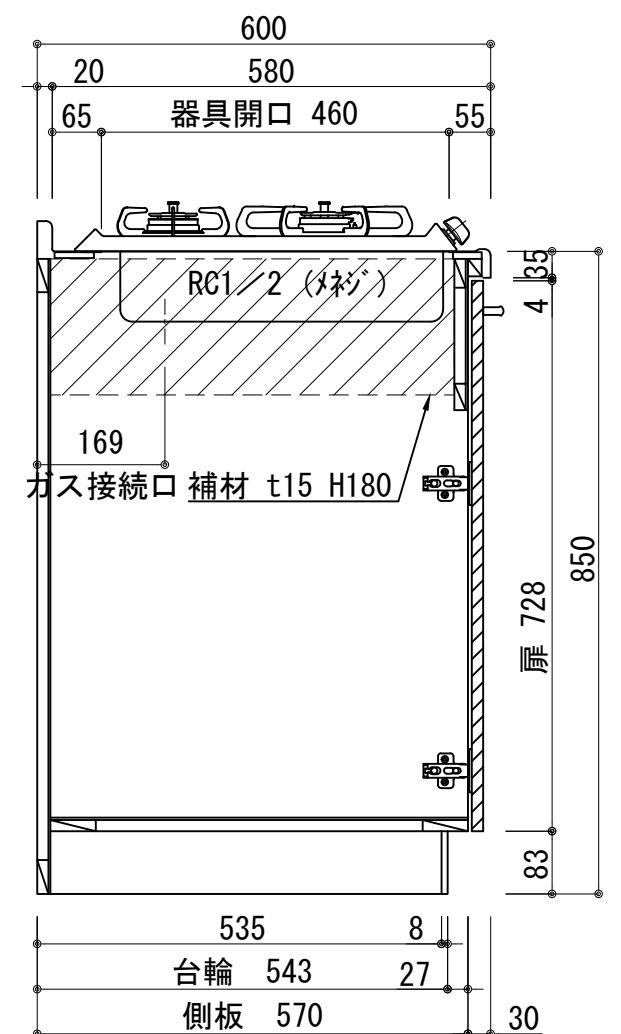

扉:鏡面仕様	
(W)モダンホワイト	
木口:SC40-1810-3013 ホワイト	
(P)ポッピングブルー	
木口:SC40-1810-3013 ホワイト	
(O)アウターブルー	
木口:SC40-1810-3012 ブラック	
(M)メタリックグレー	
木口:SC40-1810-3007 グレー	
(V)パーチホワイト	
木口:SC40-1810-3013 ホワイト	
(C)ライトチェリー	
木口:SC40-1810-3025 ベージュ	
(B)ダークブラウン	
木口:SC40-1810-3012 ブラック	

天板	ステンレス SUS443CT 銀河エポス
	中型排水金具:樹脂製ゴミカゴ付き
側板	カラーMDFフラッシュ t:17 5414色
背板	カラーMDF片面フラッシュ t:17.5 5414色
底板	アルミ底板片面フラッシュ t:17.5
木口	テープパッキン BE-1433
扉	PETシート t:15
木口	マップレットS 18×1.0
丁番	スライド丁番
取手	システムハンドル (アルミ+樹脂クロムメッキ) P=128
台輪	MFCホート t:8 U963 黒色
ガス器具	PKD-230B/H 13A/LPG
水栓金具	KM5011T (オプション)

記事	縮尺	御受領印	日付	印	工事名	イースタン工業株式会社 本社・工場 048(423)1111 ファックス 048(423)1112	訂正事項	図番
	1/10		設計		図名			
			製図	2023.11	ベースキャビネット:ソエラシリーズ(H850)			
			検図		SOIII-120-C2D(G2)L			