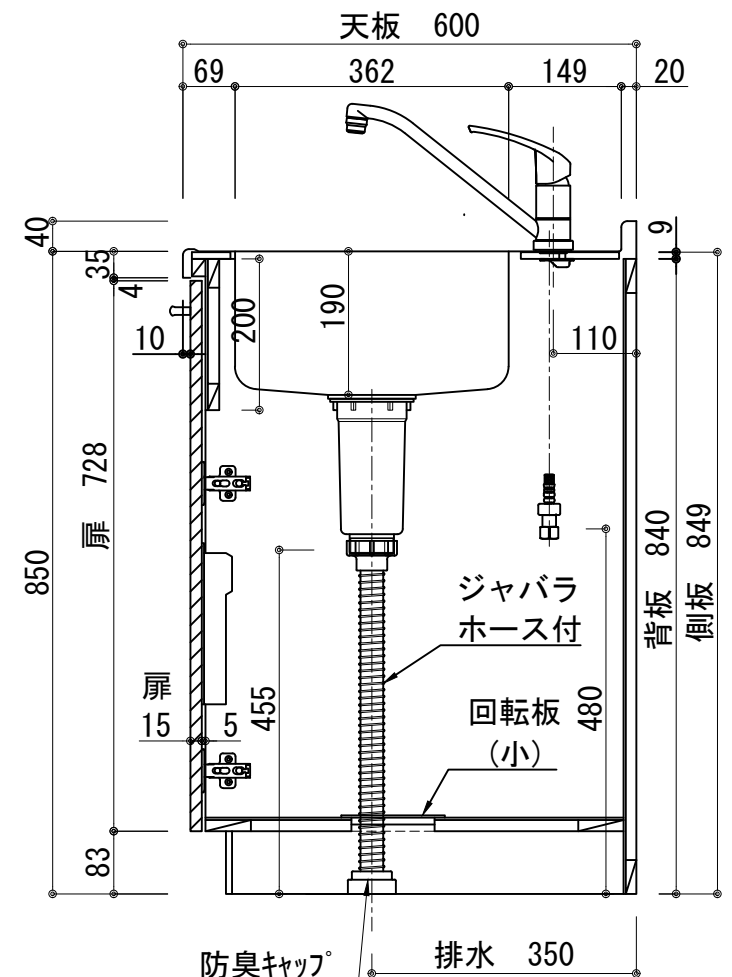

扉:鏡面仕様	
(W)モダンホワイト	
木口:SC40-1810-3013 ホワイト	
(P)ポッピングブルー	
木口:SC40-1810-3013 ホワイト	
(O)アウターブルー	
木口:SC40-1810-3012 ブラック	
(M)メタリックグレー	
木口:SC40-1810-3007 グレー	
(V)パーチホワイト	
木口:SC40-1810-3013 ホワイト	
(C)ライトチェリー	
木口:SC40-1810-3025 ベージュ	
(B)ダークブラウン	
木口:SC40-1810-3012 ブラック	

天板	ステンレス SUS443CT 銀河エポス
	中型排水金具:樹脂製ゴミカゴ付き
側板	カラーMDFフラッシュ t:17 5414色
背板	カラーMDF片面フラッシュ t:17.5 5414色
底板	アルミ底板片面フラッシュ t:17.5
木口	テープパッキン BE-1433
扉	PETシート t:15
木口	マップレットS 18×1.0
丁番	スライド丁番
取手	システムハンドル (アルミ+樹脂クロムメッキ) P=128
台輪	MFCホート t:8 U963 黒色
ガス器具	PKD-230B/H 13A/LPG
水栓金具	KM5011T (オプション)

記事	縮尺	御受領印	日付	印	工事名	イースタン工業株式会社 本社・工場 048(423)1111 ファックス 048(423)1112	訂正事項	図番
	1/10		設計		図名			
			製図	2023.11	ベースキャビネット:ソエラシリーズ(H850)			
			検図		SOIII-120-C2D(G2)L			