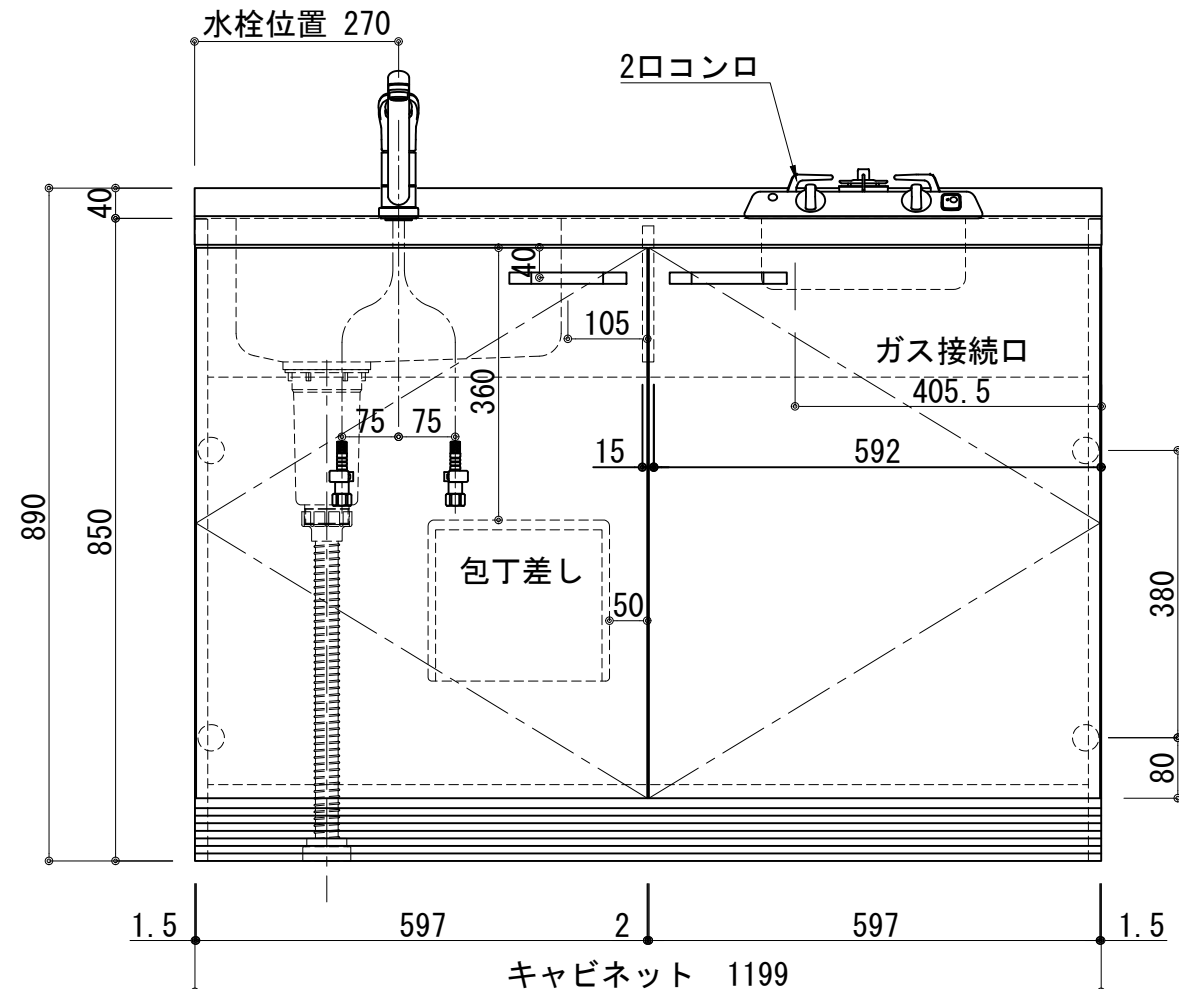

扉:鏡面仕様	
(W)モダンホワイト	
木口:SC40-1810-3013 ホワイト	
(P)ポッピングブルー	
木口:SC40-1810-3013 ホワイト	
(O)アウターブルー	
木口:SC40-1810-3012 ブラック	
(M)メタリックグレー	
木口:SC40-1810-3007 グレー	
(V)パーチホワイト	
木口:SC40-1810-3013 ホワイト	
(C)ライトチェリー	
木口:SC40-1810-3025 ベージュ	
(B)ダークブラウン	
木口:SC40-1810-3012 ブラック	

天板	ステンレス SUS443CT 銀河エポス
	中型排水金具:樹脂製ゴミカゴ付き
側板	カラーMDFフラッシュ t:17 5414色
背板	カラーMDF片面フラッシュ t:17.5 5414色
底板	アルミ底板片面フラッシュ t:17.5
木口	テープパッキン BE-1433
扉	PETシート t:15
木口	マップレットS 18×1.0
丁番	スライド丁番
取手	システムハンドル (アルミ+樹脂クロムメッキ) P=128
台輪	MFCホート t:8 U963 黒色
ガス器具	PKD-230B/H 13A/LPG
水栓金具	KM5011T (オプション)

記事	縮尺	御受領印	日付	印	工事名	イースタン工業株式会社 本社・工場 048(423)1111 ファックス 048(423)1112	訂正事項	図番
	1/10		設計		図名			
			製図	2023.11	ベースキャビネット:ソエラシリーズ(H850)			
			検図		SOIII-120-C2D(G2)L			