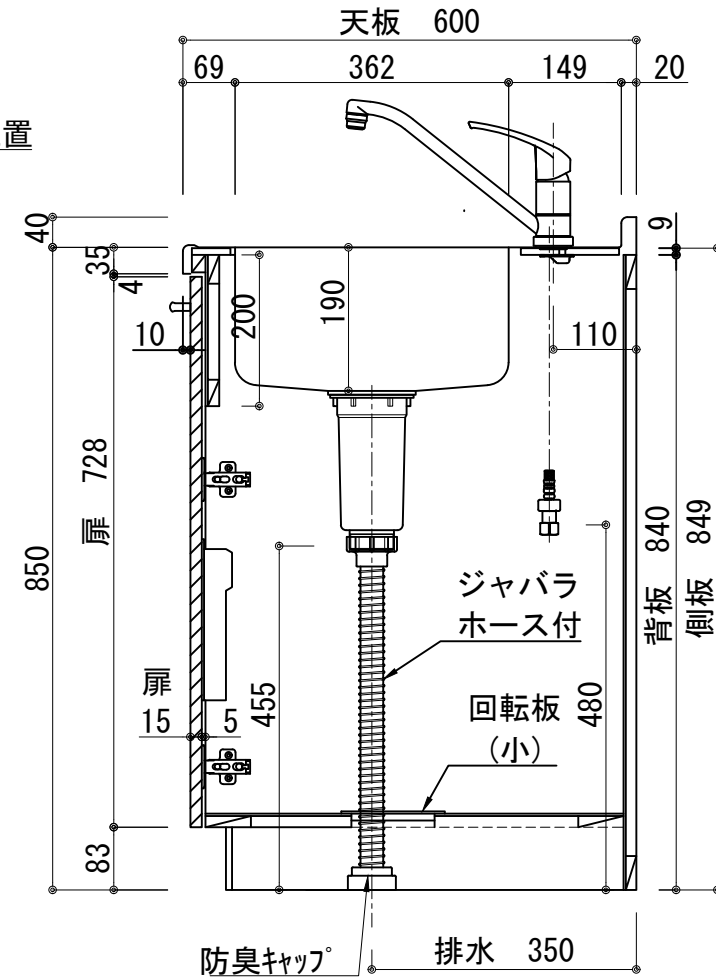

扉:鏡面仕様	
(W)モダンホワイト	
木口:SC40-1810-3013 ホワイト	
(P)ポッピングブルー	
木口:SC40-1810-3013 ホワイト	
(O)アウターブルー	
木口:SC40-1810-3012 ブラック	
(M)メタリックグレー	
木口:SC40-1810-3007 グレー	
(V)バーチホワイト	
木口:SC40-1810-3013 ホワイト	
(C)ライトチェリー	
木口:SC40-1810-3025 ベージュ	
(B)ダークブラウン	
木口:SC40-1810-3012 ブラック	

天板	ステンレス SUS443CT 銀河エポス 中型排水金具:樹脂製ゴミコ付き
側板	カラMDFフラッシュ t:17 5414色
背板	カラMDF片面フラッシュ t:17.5 5414色
底板	アルミ底板片面フラッシュ t:17.5
木口	テープパッキン BE-1433
扉	PETシート t:15
木口	マブレットS 18×1.0
丁番	スライド丁番
取手	システムハンドル (アルミ+樹脂クロムメッキ)P=128
台輪	MFCホート t:8 U963 黒色
IHヒーター	SIH-B223AJ-W 200V 3000W
水栓金具	KM5011T (オプション)

記事	縮尺	御受領印	日付	印	工事名	イースタン工業株式会社 本社・工場 048(423)1111 ファックス 048(423)1112	訂正事項	図番
	1/10		設計		図名			
			製図	2024.11	ベースキャビネット:ソエラシリーズ(H850)			
			検図		SOIII-120-C2D(IH2)L			