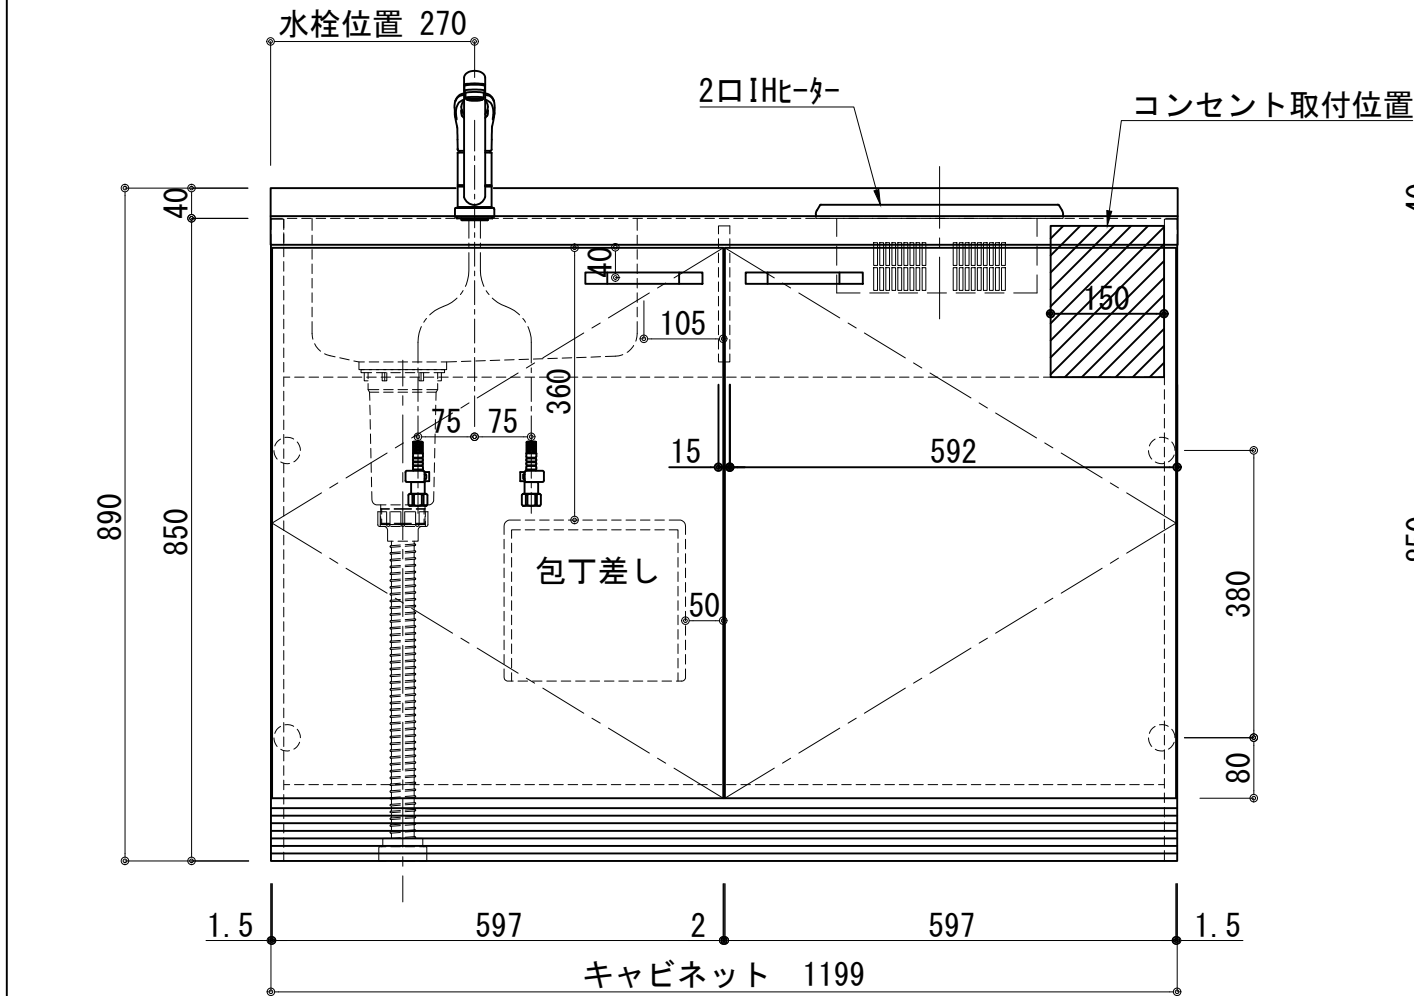

扉:鏡面仕様	
(W)モダンホワイト	
木口:SC40-1810-3013 ホワイト	
(P)ポッピングブルー	
木口:SC40-1810-3013 ホワイト	
(O)アウターブルー	
木口:SC40-1810-3012 ブラック	
(M)メタリックグレー	
木口:SC40-1810-3007 グレー	
(V)バーチホワイト	
木口:SC40-1810-3013 ホワイト	
(C)ライトチェリー	
木口:SC40-1810-3025 ベージュ	
(B)ダークブラウン	
木口:SC40-1810-3012 ブラック	

天板	ステンレス SUS443CT 銀河エポス 中型排水金具:樹脂製ゴミコ付き
側板	カラMDFフラッシュ t:17 5414色
背板	カラMDF片面フラッシュ t:17.5 5414色
底板	アルミ底板片面フラッシュ t:17.5
木口	テープパッキン BE-1433
扉	PETシート t:15
木口	マブレットS 18×1.0
丁番	スライド丁番
取手	システムハンドル (アルミ+樹脂クロムメッキ)P=128
台輪	MFCホート t:8 U963 黒色
IHヒーター	SIH-B223AJ-W 200V 3000W
水栓金具	KM5011T (オプション)

記事	縮尺	御受領印	日付	印	工事名	イースタン工業株式会社 本社・工場 048(423)1111 ファックス 048(423)1112	訂正事項	図番
	1/10		設計		図名			
			製図	2024.11	ベースキャビネット:ソエラシリーズ(H850)			
			検図		SOIII-120-C2D(IH2)L			