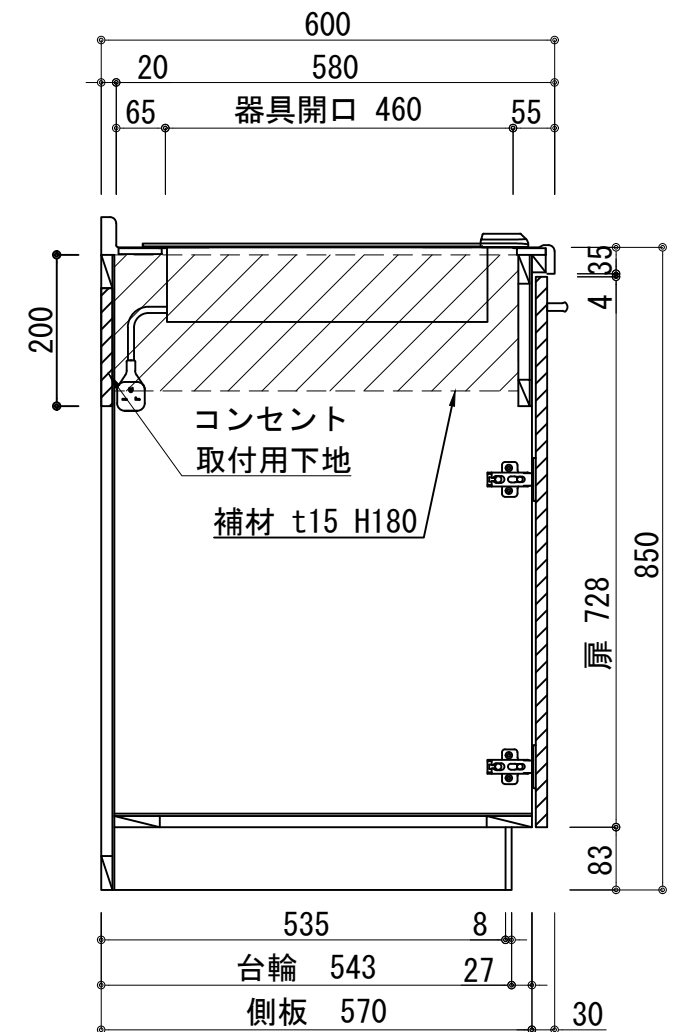

扉:鏡面仕様	
(W)モダンホワイト	
木口:SC40-1810-3013 ホワイト	
(P)ポッピングブルー	
木口:SC40-1810-3013 ホワイト	
(O)アウターブルー	
木口:SC40-1810-3012 ブラック	
(M)メタリックグレー	
木口:SC40-1810-3007 グレー	
(V)バーチホワイト	
木口:SC40-1810-3013 ホワイト	
(C)ライトチェリー	
木口:SC40-1810-3025 ベージュ	
(B)ダークブラウン	
木口:SC40-1810-3012 ブラック	

天板	ステンレス SUS443CT 銀河エポス 中型排水金具:樹脂製ゴミコ付き
側板	カラMDFフラッシュ t:17 5414色
背板	カラMDF片面フラッシュ t:17.5 5414色
底板	アルミ底板片面フラッシュ t:17.5
木口	テープパッキン BE-1433
扉	PETシート t:15
木口	マブレットS 18×1.0
丁番	スライド丁番
取手	システムハンドル (アルミ+樹脂クロムメッキ)P=128
台輪	MFCホート t:8 U963 黒色
IHヒーター	SIH-B223AJ-W 200V 3000W
水栓金具	KM5011T (オプション)

記事	縮尺	御受領印	日付	印	工事名	イースタン工業株式会社 本社・工場 048(423)1111 ファックス 048(423)1112	訂正事項	図番
	1/10		設計		図名			
			製図	2024.11	ベースキャビネット:ソエラシリーズ(H850)			
			検図		SOIII-120-C2D(IH2)L			