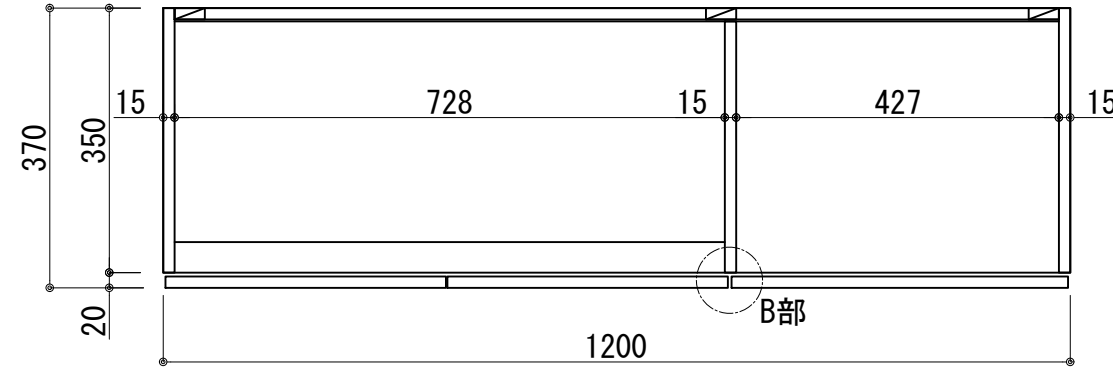

扉:鏡面仕様	
(W)モダンホワイト	
木口:SC40-1810-3013 ホワイト	
(P)ポッピングブルー	
木口:SC40-1810-3013 ホワイト	
(O)アウターブルー	
木口:SC40-1810-3012 ブラック	
(M)メタリックグレー	
木口:SC40-1810-3007 グレー	
(V)パーチホワイト	
木口:SC40-1810-3013 ホワイト	
(C)ライトチェリー	
木口:SC40-1810-3025 ベージュ	
(B)ダークブラウン	
木口:SC40-1810-3012 ブラック	

天板	化粧パーティクルボード t:15	5414色
側板	化粧パーティクルボード t:15	5414色
	内部:カーMDF・外部カー不燃材9mm t:18	
背板	カラーMDF片面フラッシュ t:17.5	5414色
底板	内部:カーMDF・外部カー不燃材6mm t:18.5	
木口	テープパッキン BE-1433	
扉	PETシート t:15	
木口	マブレットS 18×1.0	
丁番	スライド丁番	耐震ラッチ付き
棚板	化粧パーティクルボード t:15	5414色
ダボ	ニッケル差込タボ6×8	

記事	尺度	御受領印	日付	印	工事名	イースタン工業株式会社 ウオールキャビネット(H=600) SOⅢ-120H	訂正事項	図番
	1/10		設計		図名			
			製図	2022.03				