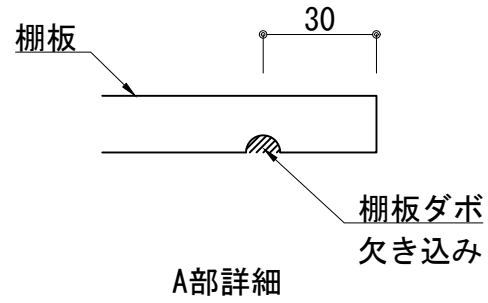

扉:鏡面仕様	
(W)モダンホワイト	
木口:SC40-1810-3013 ホワイト	
(P)ポッピングブルー	
木口:SC40-1810-3013 ホワイト	
(O)アウターブルー	
木口:SC40-1810-3012 ブラック	
(M)メタリックグレー	
木口:SC40-1810-3007 グレー	
(V)パーチホワイト	
木口:SC40-1810-3013 ホワイト	
(C)ライトチェリー	
木口:SC40-1810-3025 ベージュ	
(B)ダークブラウン	
木口:SC40-1810-3012 ブラック	

天板	化粧パーティクルボード t:15	5414色
側板	化粧パーティクルボード t:15	5414色
	内部:カーMDF・外部カー不燃材9mm t:18	
背板	カラーMDF片面フラッシュ t:17.5	5414色
底板	内部:カーMDF・外部カー不燃材6mm t:18.5	
木口	テープパッキン BE-1433	
扉	PETシート t:15	
木口	マブレットS 18×1.0	
丁番	スライド丁番	耐震ラッチ付き
棚板	化粧パーティクルボード t:15	5414色
ダボ	ニッケル差込タボ6×8	

記事	尺度	御受領印	日付	印	工事名	イースタン工業株式会社 ウオールキャビネット(H=600) SOⅢ-120H	訂正事項	図番	
	1/10		設計		図名				
			製図	2022.03					本社・工場 048(423)1111 ファックス 048(423)1112