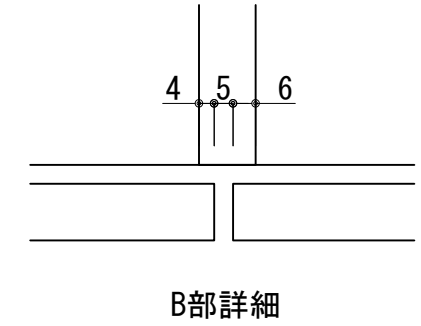

扉:鏡面仕様	
(W)モダンホワイト	
木口:SC40-1810-3013 ホワイト	
(P)ポッピングブルー	
木口:SC40-1810-3013 ホワイト	
(O)アウターブルー	
木口:SC40-1810-3012 ブラック	
(M)メタリックグレー	
木口:SC40-1810-3007 グレー	
(V)パーチホワイト	
木口:SC40-1810-3013 ホワイト	
(C)ライトチェリー	
木口:SC40-1810-3025 ベージュ	
(B)ダークブラウン	
木口:SC40-1810-3012 ブラック	

天板	化粧パーティクルボード t:15	5414色
側板	化粧パーティクルボード t:15	5414色
	内部:カーMDF・外部カー不燃材9mm t:18	
背板	カラーMDF片面フラッシュ t:17.5	5414色
底板	内部:カーMDF・外部カー不燃材6mm t:18.5	
木口	テープパッキン BE-1433	
扉	PETシート t:15	
木口	マブレットS 18×1.0	
丁番	スライド丁番	耐震ラッチ付き
棚板	化粧パーティクルボード t:15	5414色
ダボ	ニッケル差込タボ6×8	