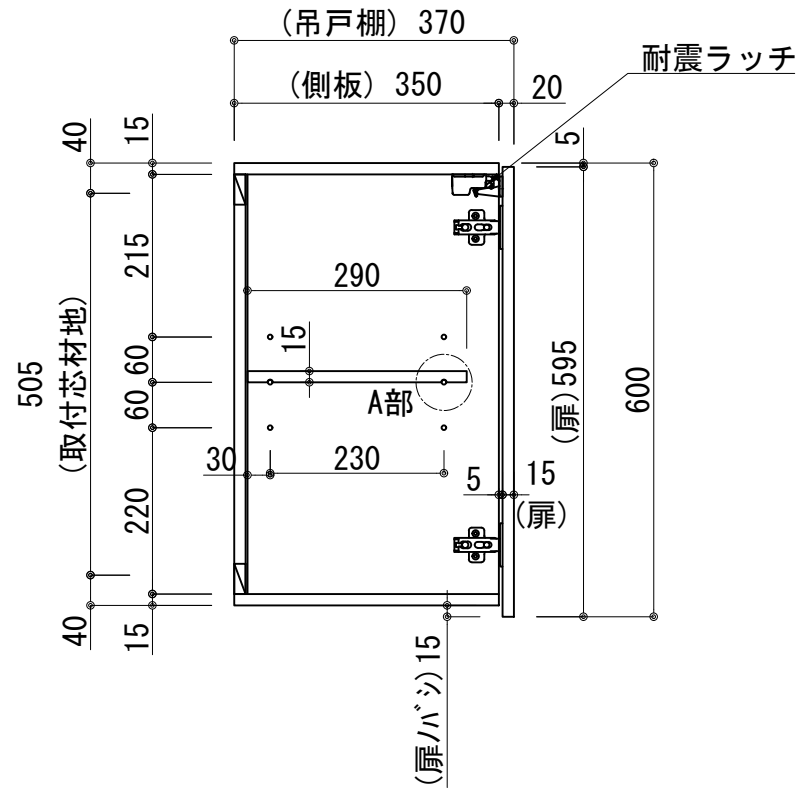

扉:鏡面仕様	
(W)モダンホワイト	
木口:SC40-1810-3013 ホワイト	
(P)ポッピングブルー	
木口:SC40-1810-3013 ホワイト	
(O)アウターブルー	
木口:SC40-1810-3012 ブラック	
(M)メタリックグレー	
木口:SC40-1810-3007 グレー	
(V)パーチホワイト	
木口:SC40-1810-3013 ホワイト	
(C)ライトチェリー	
木口:SC40-1810-3025 ベージュ	
(B)ダークブラウン	
木口:SC40-1810-3012 ブラック	

天板	化粧パーティクルボード t:15	5414色
側板	化粧パーティクルボード t:15	5414色
	内部:カーMDF・外部カー不燃材9mm t:18	
背板	カラーMDF片面フラッシュ t:17.5	5414色
底板	内部:カーMDF・外部カー不燃材6mm t:18.5	
木口	テープパッキン BE-1433	
扉	PETシート t:15	
木口	マブレットS 18×1.0	
丁番	スライド丁番	耐震ラッチ付き
棚板	化粧パーティクルボード t:15	5414色
ダボ	ニッケル差込タボ6×8	

記事	尺度	御受領印	日付	印	工事名	イースタン工業株式会社 ウオールキャビネット(H=600) SOⅢ-120H	訂正事項	図番
	1/10		設計		図名			
			製図	2022.03				