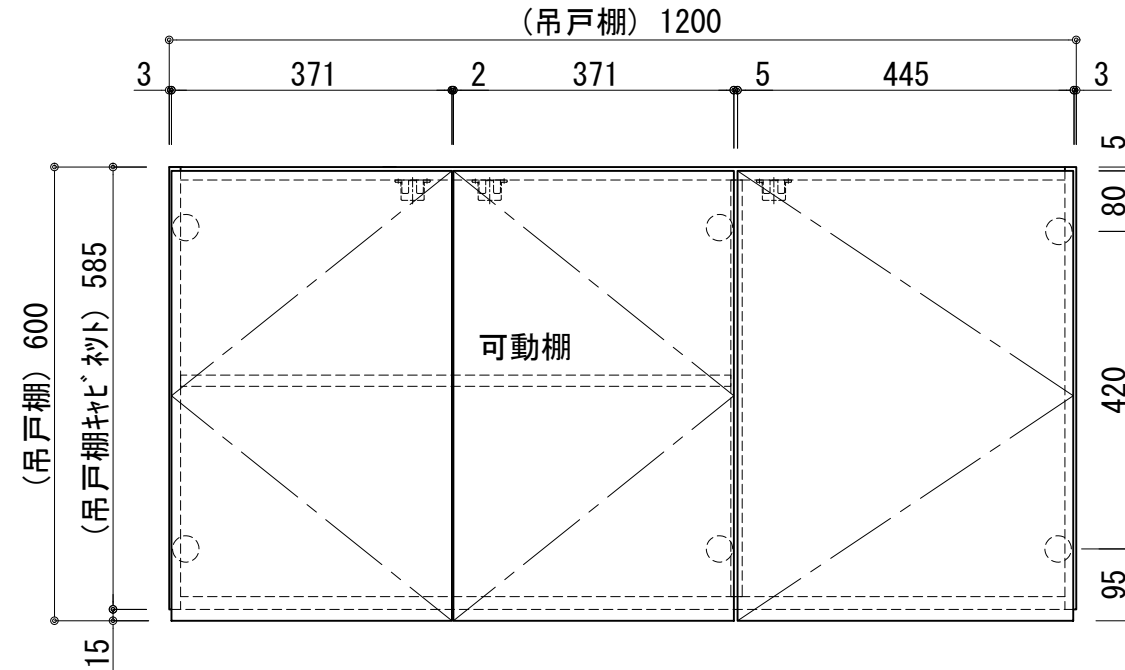

扉:鏡面仕様	
(W)モダンホワイト	
木口:SC40-1810-3013 ホワイト	
(P)ポッピングブルー	
木口:SC40-1810-3013 ホワイト	
(O)アウターブルー	
木口:SC40-1810-3012 ブラック	
(M)メタリックグレー	
木口:SC40-1810-3007 グレー	
(V)パーチホワイト	
木口:SC40-1810-3013 ホワイト	
(C)ライトチェリー	
木口:SC40-1810-3025 ベージュ	
(B)ダークブラウン	
木口:SC40-1810-3012 ブラック	

天板	化粧パーティクルボード t:15	5414色
側板	化粧パーティクルボード t:15	5414色
	内部:カーMDF・外部カー不燃材9mm t:18	
背板	カラーMDF片面フラッシュ t:17.5	5414色
底板	内部:カーMDF・外部カー不燃材6mm t:18.5	
木口	テープパッキン BE-1433	
扉	PETシート t:15	
木口	マブレットS 18×1.0	
丁番	スライド丁番	耐震ラッチ付き
棚板	化粧パーティクルボード t:15	5414色
ダボ	ニッケル差込タボ6×8	

記事	尺度	御受領印	日付	印	工事名	イースタン工業株式会社 ウオールキャビネット(H=600) SOⅢ-120H	訂正事項	図番
	1/10		設計		図名			
			製図	2022.03				