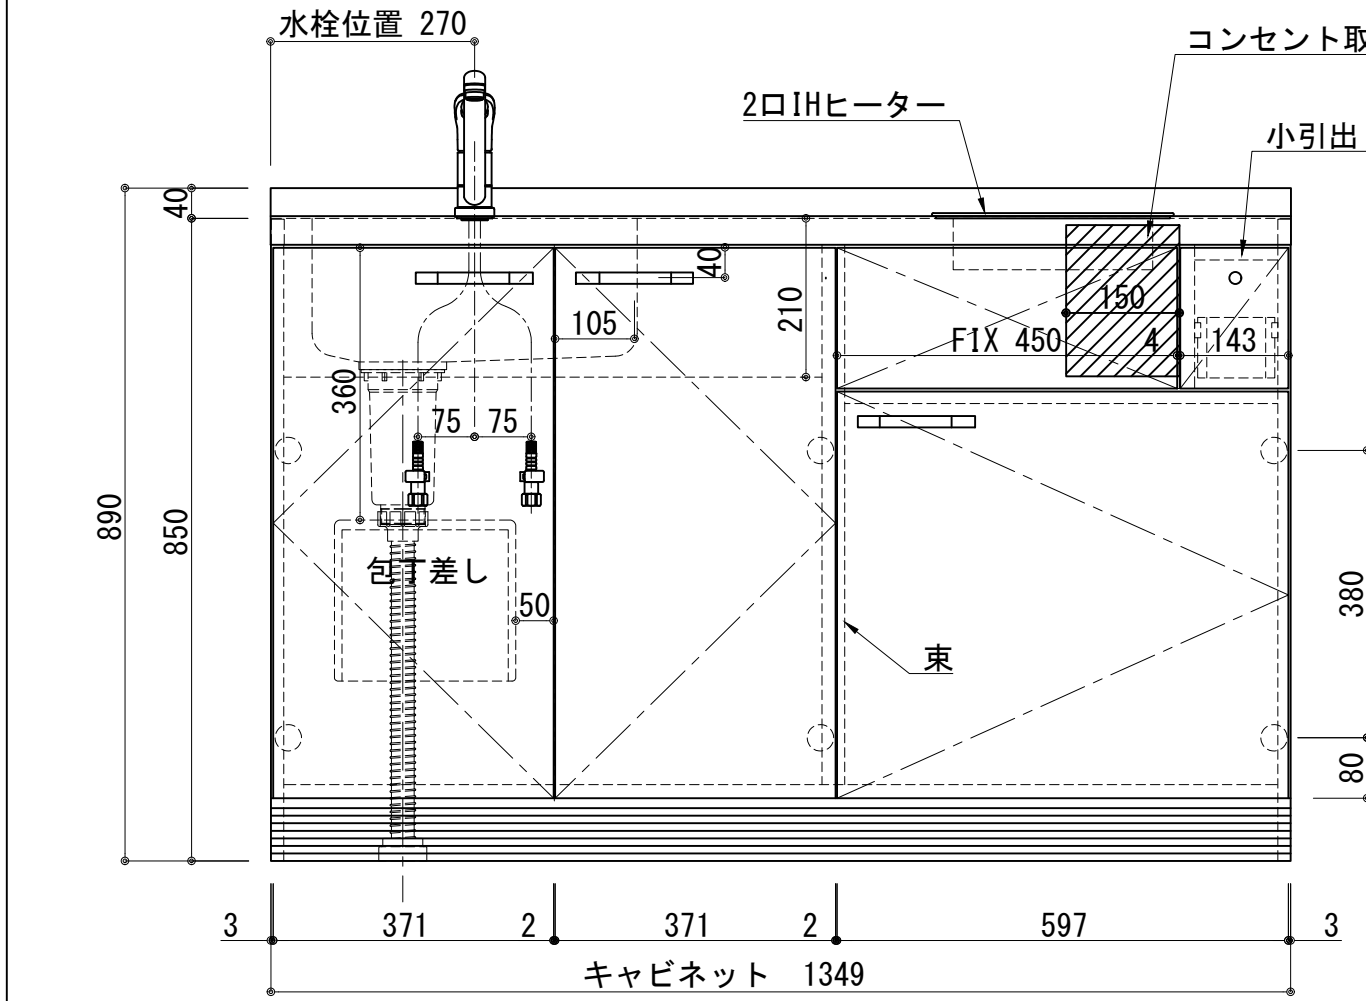

扉：鏡面仕様	
(W) モダンホワイト	
木口：SC40-1810-3013 ホワイト	
(P) ポッピングブルー	
木口：SC40-1810-3013 ホワイト	
(O) アウターブルー	
木口：SC40-1810-3012 ブラック	
(M) メタリックグレー	
木口：SC40-1810-3007 グレー	
(V) パーチホワイト	
木口：SC40-1810-3013 ホワイト	
(C) ライトチェリー	
木口：SC40-1810-3025 ベージュ	
(B) ダークブラウン	
木口：SC40-1810-3012 ブラック	

天板	ステンレス SUS443CT 銀河インボス 中型排水金具：樹脂製ゴミカゴ付
側板	カラーMDFフラッシュ t:17 5414色
背板	カラーMDF片面フラッシュ t:17.5 5414色
底板	アルミ底板片面フラッシュ t:17.5
木口	テープパッキン BE-1433
扉	PETシート t:15
木口	マフレットS 18×1.0
丁番	スライド丁番
取手	ハンドル No430-128 クロム/シルバー
台輪	MFCホート t:8 U963 黒色
IHヒーター	IHC-BFL221-B アイリスオーヤマ 200V 3000W
水栓金具	KM5011T (オプション)

記事	電源コンセント別途	縮尺 1/10	御受領印	設計	日付 2024.10	印	工事名 ベースキャビネット：ソエラシリーズ(H850)	イースタン工業株式会社	訂正事項	図番		
				製図							図名 アイリス製IH)SOⅢ-135-C2D(IH2)L	本社・工場 048(423)1111 ファックス 048(423)1112
				検図								