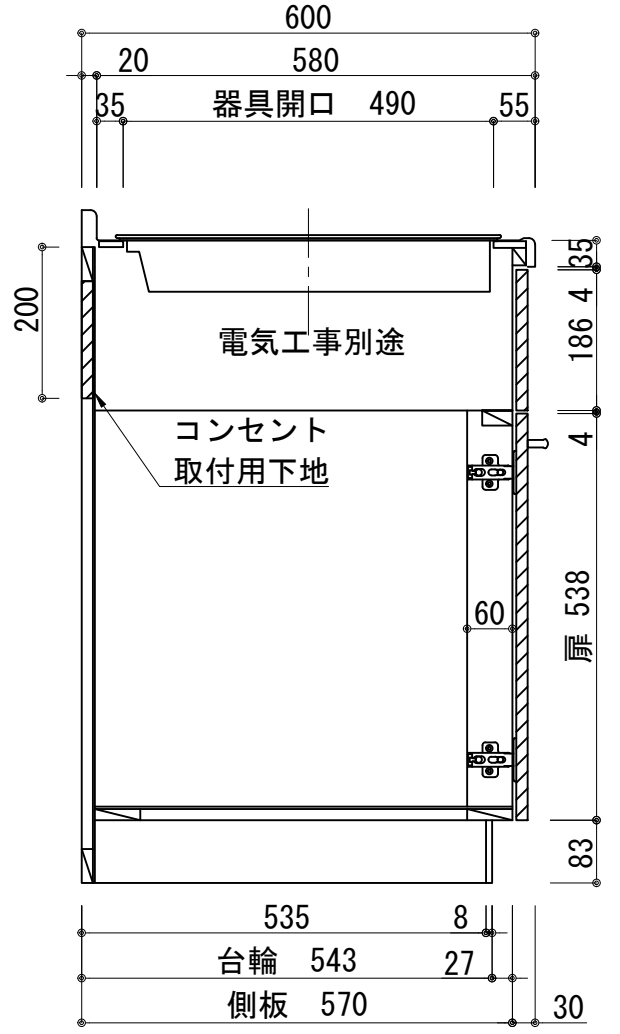

扉：鏡面仕様	
(W) モダンホワイト	
木口：SC40-1810-3013 ホワイト	
(P) ポッピングブルー	
木口：SC40-1810-3013 ホワイト	
(O) アウターブルー	
木口：SC40-1810-3012 ブラック	
(M) メタリックグレー	
木口：SC40-1810-3007 グレー	
(V) パーチホワイト	
木口：SC40-1810-3013 ホワイト	
(C) ライトチェリー	
木口：SC40-1810-3025 ベージュ	
(B) ダークブラウン	
木口：SC40-1810-3012 ブラック	

天板	ステンレス SUS443CT 銀河インボス 中型排水金具：樹脂製ゴミカゴ付
側板	カラーMDFフラッシュ t:17 5414色
背板	カラーMDF片面フラッシュ t:17.5 5414色
底板	アルミ底板片面フラッシュ t:17.5
木口	テープパッキン BE-1433
扉	PETシート t:15
木口	マフレットS 18×1.0
丁番	スライド丁番
取手	ハンドル No430-128 クロム/シルバー
台輪	MFCホート t:8 U963 黒色
IHヒーター	IHC-BFL221-B アイリスオーヤマ 200V 3000W
水栓金具	KM5011T (オプション)

記事	電源コンセント別途	縮尺 1/10	御受領印	設計	日付 2024.10	印	工事名 ベースキャビネット：ソエラシリーズ(H850)	イースタン工業株式会社	訂正事項	図番		
				製図							図名 アイリス製IH)SOⅢ-135-C2D(IH2)L	本社・工場 048(423)1111 ファックス 048(423)1112
				検図								