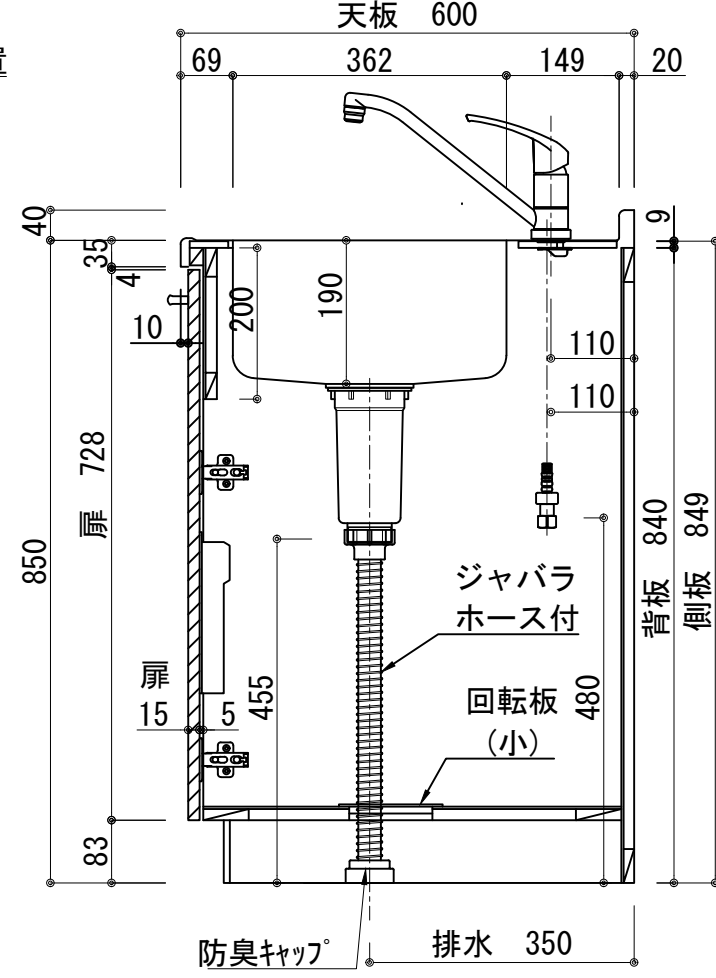

扉：鏡面仕様	
(W) モダンホワイト	
木口：SC40-1810-3013 ホワイト	
(P) ポッピングブルー	
木口：SC40-1810-3013 ホワイト	
(O) アウターブルー	
木口：SC40-1810-3012 ブラック	
(M) メタリックグレー	
木口：SC40-1810-3007 グレー	
(V) パーチホワイト	
木口：SC40-1810-3013 ホワイト	
(C) ライトチェリー	
木口：SC40-1810-3025 ベージュ	
(B) ダークブラウン	
木口：SC40-1810-3012 ブラック	

天板	ステンレス SUS443CT 銀河インボス 中型排水金具：樹脂製ゴミカゴ付
側板	カラーMDFフラッシュ t:17 5414色
背板	カラーMDF片面フラッシュ t:17.5 5414色
底板	アルミ底板片面フラッシュ t:17.5
木口	テープパッキン BE-1433
扉	PETシート t:15
木口	マフレットS 18×1.0
丁番	スライド丁番
取手	ハンドル No430-128 クロム/シルバー
台輪	MFCホート t:8 U963 黒色
IHヒーター	IHC-BFL221-B アイリスオーヤマ 200V 3000W
水栓金具	KM5011T (オプション)

記事	電源コンセント別途	縮尺 1/10	御受領印	設計	日付 2024.10	印	工事名 ベースキャビネット：ソエラシリーズ(H850)	イースタン工業株式会社	訂正事項	図番		
				製図							図名 アイリス製IH)SOⅢ-135-C2D(IH2)L	本社・工場 048(423)1111 ファックス 048(423)1112
				検図								