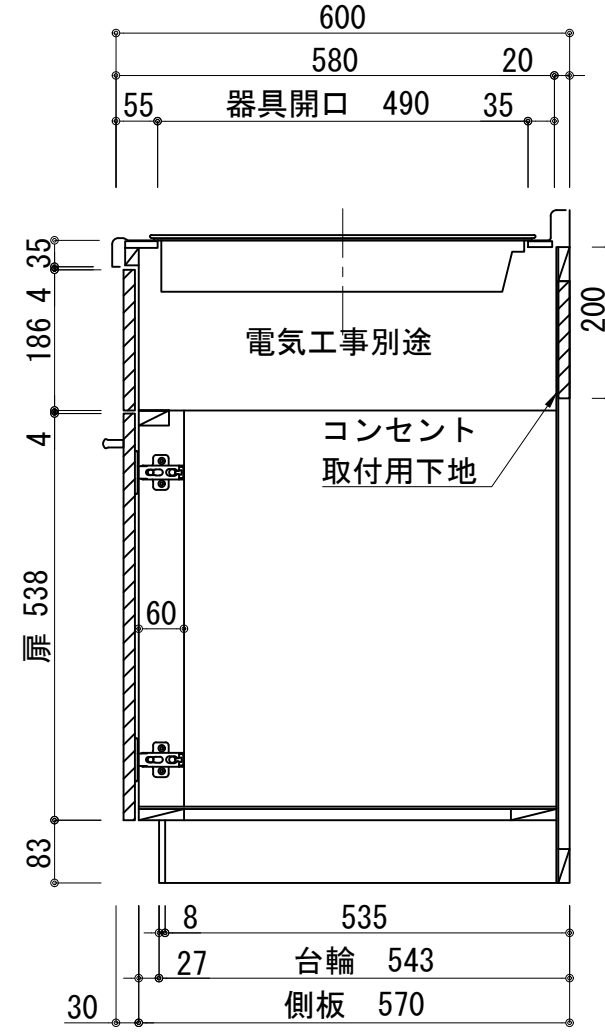

扉:鏡面仕様	
(W)モダンホワイト	
木口:SC40-1810-3013 ホワイト	
(P)ポッピングブルー	
木口:SC40-1810-3013 ホワイト	
(O)アウターブルー	
木口:SC40-1810-3012 ブラック	
(M)メタリックグレー	
木口:SC40-1810-3007 グレー	
(V)バーチホワイト	
木口:SC40-1810-3013 ホワイト	
(C)ライトチェリー	
木口:SC40-1810-3025 ベージュ	
(B)ダークブラウン	
木口:SC40-1810-3012 ブラック	

天板	ステンレス SUS443CT 銀河インボス 中型排水金具:樹脂製ゴミカゴ付
側板	カラ-MDFフラッシュ t:17 5414色
背板	カラ-MDF片面フラッシュ t:17.5 5414色
底板	アルミ底板片面フラッシュ t:17.5
木口	テープパッキン BE-1433
扉	PETシート t:15
木口	マブレットS 18×1.0
丁番	スライド丁番
取手	ハンドル No430-128 クロム/シルバー
台輪	MFCホート t:8 U963 黒色
IHヒーター	IHC-BFL221-B アイリスオーヤマ 200V 3000W
水栓金具	KM5011T (オプション)

記事	電源コンセント別途	縮尺 1/10	御受領印	日付 2024.10	印	工事名 ベースキャビネット:ソエラシリーズ(H850) (アイリス製IH)SOⅢ-135-C2D(IH2)R	イースタン工業株式会社 本社・工場 048(423)1111 ファックス 048(423)1112	訂正事項	図番
	設計								
	製図								
	検図								