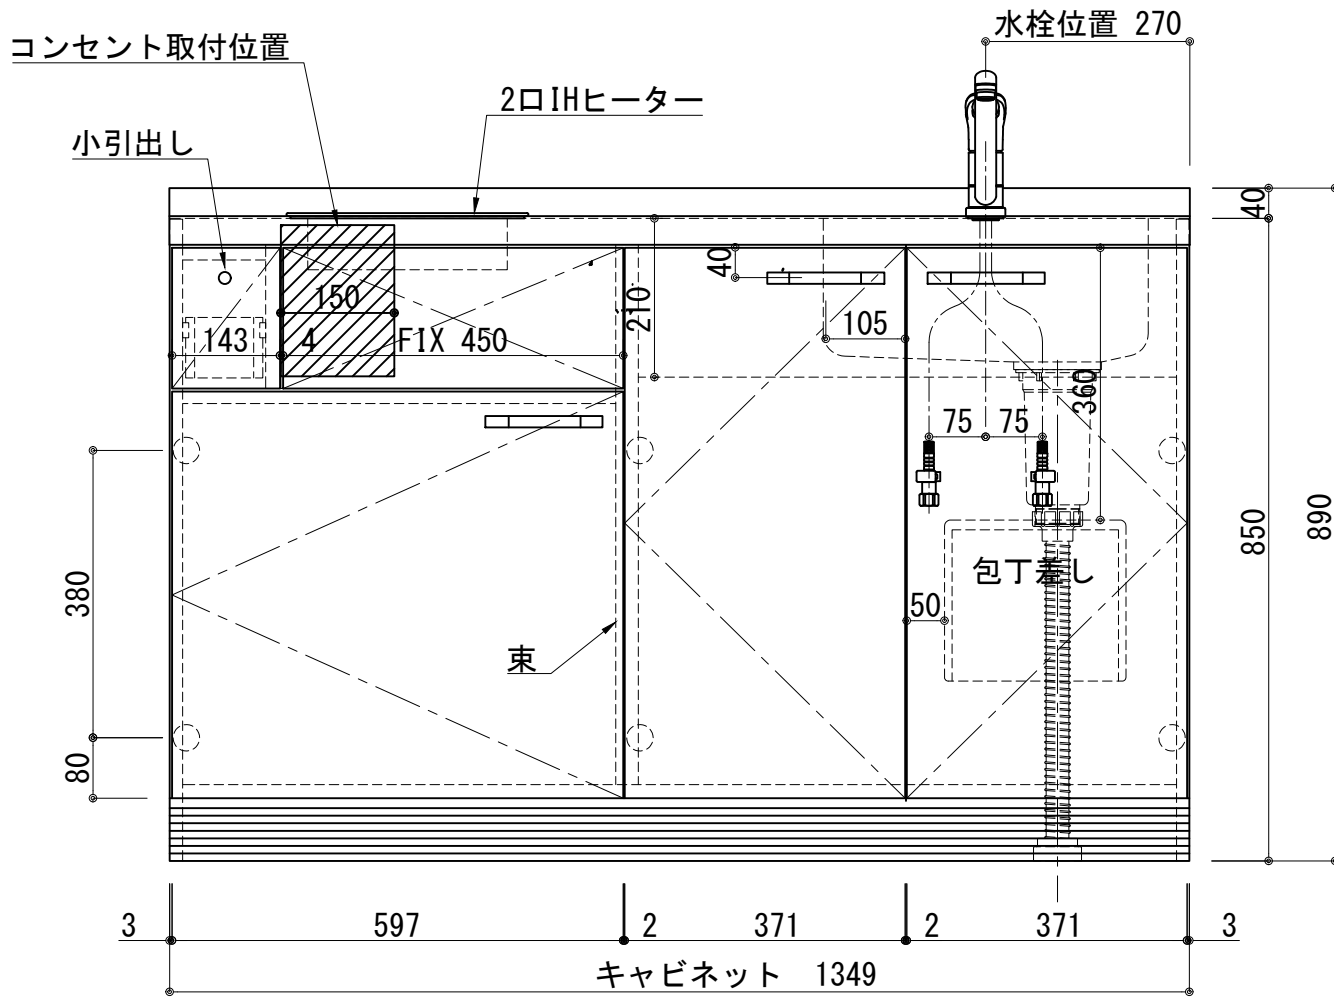

扉:鏡面仕様	
(W)モダンホワイト	
木口:SC40-1810-3013 ホワイト	
(P)ポッピングブルー	
木口:SC40-1810-3013 ホワイト	
(O)アウターブルー	
木口:SC40-1810-3012 ブラック	
(M)メタリックグレー	
木口:SC40-1810-3007 グレー	
(V)バーチホワイト	
木口:SC40-1810-3013 ホワイト	
(C)ライトチェリー	
木口:SC40-1810-3025 ベージュ	
(B)ダークブラウン	
木口:SC40-1810-3012 ブラック	

天板	ステンレス SUS443CT 銀河インボス 中型排水金具:樹脂製ゴミカゴ付
側板	カラ-MDFフラッシュ t:17 5414色
背板	カラ-MDF片面フラッシュ t:17.5 5414色
底板	アルミ底板片面フラッシュ t:17.5
木口	テープパッキン BE-1433
扉	PETシート t:15
木口	マブレットS 18×1.0
丁番	スライド丁番
取手	ハンドル No430-128 クロム/シルバー
台輪	MFCホート t:8 U963 黒色
IHヒーター	IHC-BFL221-B アイリスオーヤマ 200V 3000W
水栓金具	KM5011T (オプション)

記事	電源コンセント別途	縮尺 1/10	御受領印	日付 2024.10	印	工事名 ベースキャビネット:ソエラシリーズ(H850) (アイリス製IH)SOⅢ-135-C2D(IH2)R	イースタン工業株式会社 本社・工場 048(423)1111 ファックス 048(423)1112	訂正事項	図番
	設計								
	製図								
	検図								