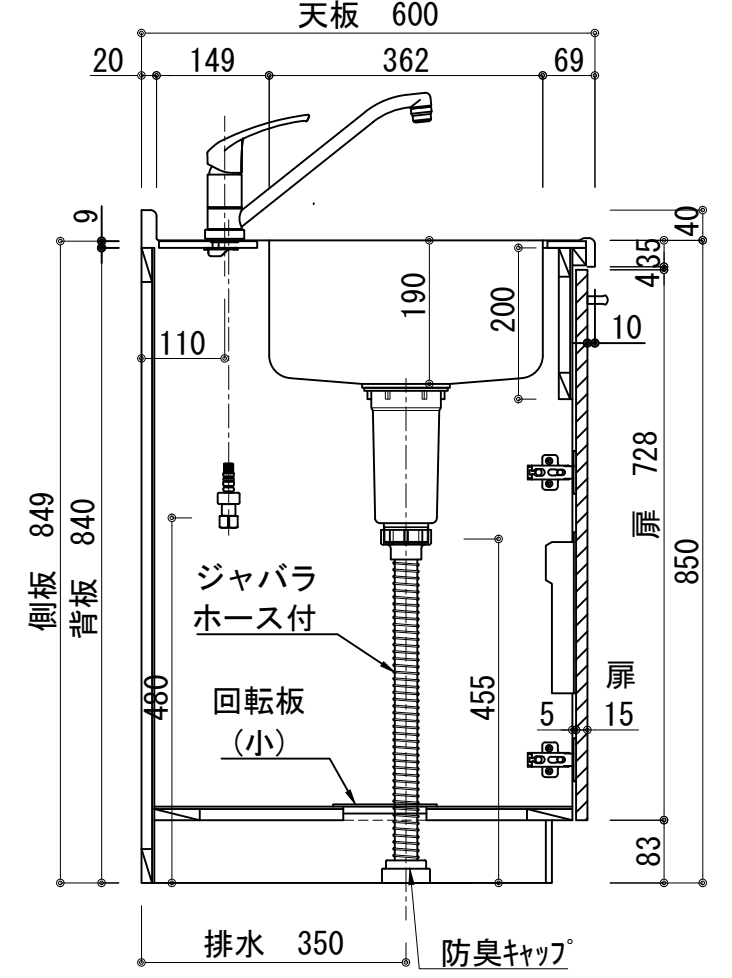

扉:鏡面仕様	
(W)モダンホワイト	
木口:SC40-1810-3013 ホワイト	
(P)ポッピングブルー	
木口:SC40-1810-3013 ホワイト	
(O)アウターブルー	
木口:SC40-1810-3012 ブラック	
(M)メタリックグレー	
木口:SC40-1810-3007 グレー	
(V)バーチホワイト	
木口:SC40-1810-3013 ホワイト	
(C)ライトチェリー	
木口:SC40-1810-3025 ベージュ	
(B)ダークブラウン	
木口:SC40-1810-3012 ブラック	

天板	ステンレス SUS443CT 銀河インボス 中型排水金具:樹脂製ゴミカゴ付
側板	カラ-MDFフラッシュ t:17 5414色
背板	カラ-MDF片面フラッシュ t:17.5 5414色
底板	アルミ底板片面フラッシュ t:17.5
木口	テープパッキン BE-1433
扉	PETシート t:15
木口	マブレットS 18×1.0
丁番	スライド丁番
取手	ハンドル No430-128 クロム/シルバー
台輪	MFCホート t:8 U963 黒色
IHヒーター	IHC-BFL221-B アイリスオーヤマ 200V 3000W
水栓金具	KM5011T (オプション)

記事	電源コンセント別途	縮尺 1/10	御受領印	日付 2024.10	印	工事名 ベースキャビネット:ソエラシリーズ(H850) (アイリス製IH)SOⅢ-135-C2D(IH2)R	イースタン工業株式会社 本社・工場 048(423)1111 ファックス 048(423)1112	訂正事項	図番
	設計								
	製図								
	検図								