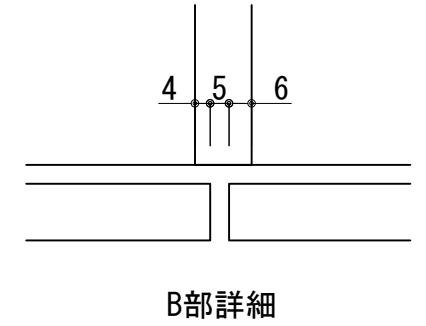

扉:鏡面仕様	
(W)モダンホワイト	
木口:SC40-1810-3013 ホワイト	
(P)ポッピングブルー	
木口:SC40-1810-3013 ホワイト	
(O)アウターブルー	
木口:SC40-1810-3012 ブラック	
(M)メタリックグレー	
木口:SC40-1810-3007 グレー	
(V)パーチホワイト	
木口:SC40-1810-3013 ホワイト	
(C)ライトチェリー	
木口:SC40-1810-3025 ベージュ	
(B)ダークブラウン	
木口:SC40-1810-3012 ブラック	

天板	化粧パーティクルボード t:15	5414色
側板	化粧パーティクルボード t:15	5414色
	内部:カーMDF・外部カー不燃材9mm t:18	
背板	カラーMDF片面フラッシュ t:17.5	5414色
底板	内部:カーMDF・外部カー不燃材6mm t:18.5	
木口	テープパッキン BE-1433	
扉	PETシート t:15	
木口	マブレットS 18×1.0	
丁番	スライド丁番	耐震ラッチ付き
棚板	化粧パーティクルボード t:15	5414色
ダボ	ニッケル差込タボ6×8	