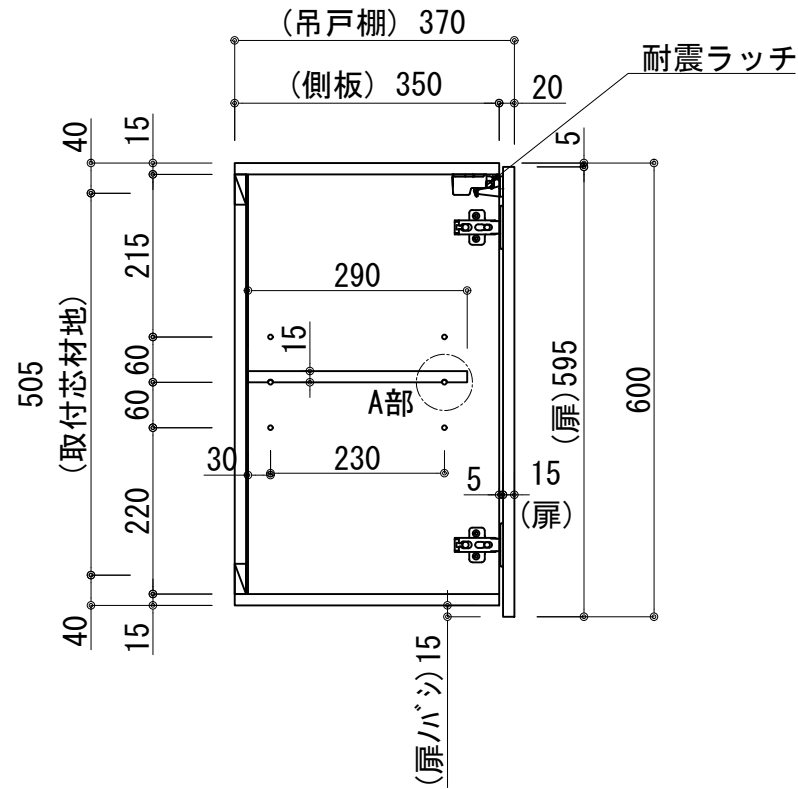

扉:鏡面仕様	
(W)モダンホワイト	
木口:SC40-1810-3013 ホワイト	
(P)ポッピングブルー	
木口:SC40-1810-3013 ホワイト	
(O)アウターブルー	
木口:SC40-1810-3012 ブラック	
(M)メタリックグレー	
木口:SC40-1810-3007 グレー	
(V)パーチホワイト	
木口:SC40-1810-3013 ホワイト	
(C)ライトチェリー	
木口:SC40-1810-3025 ベージュ	
(B)ダークブラウン	
木口:SC40-1810-3012 ブラック	

天板	化粧パーティクルボード t:15	5414色
側板	化粧パーティクルボード t:15	5414色
	内部:カーMDF・外部カー不燃材9mm t:18	
背板	カラーMDF片面フラッシュ t:17.5	5414色
底板	内部:カーMDF・外部カー不燃材6mm t:18.5	
木口	テープパッキン BE-1433	
扉	PETシート t:15	
木口	マブレットS 18×1.0	
丁番	スライド丁番	耐震ラッチ付き
棚板	化粧パーティクルボード t:15	5414色
ダボ	ニッケル差込タボ6×8	

記事	尺度	御受領印	日付	印	工事名	イースタン工業株式会社 ウオールキャビネット(H=600) SOⅢ-135H	訂正事項	図番	
	1/10		設計		図名				
			製図	2022.03					本社・工場 048(423)1111
			検図						ファックス 048(423)1112