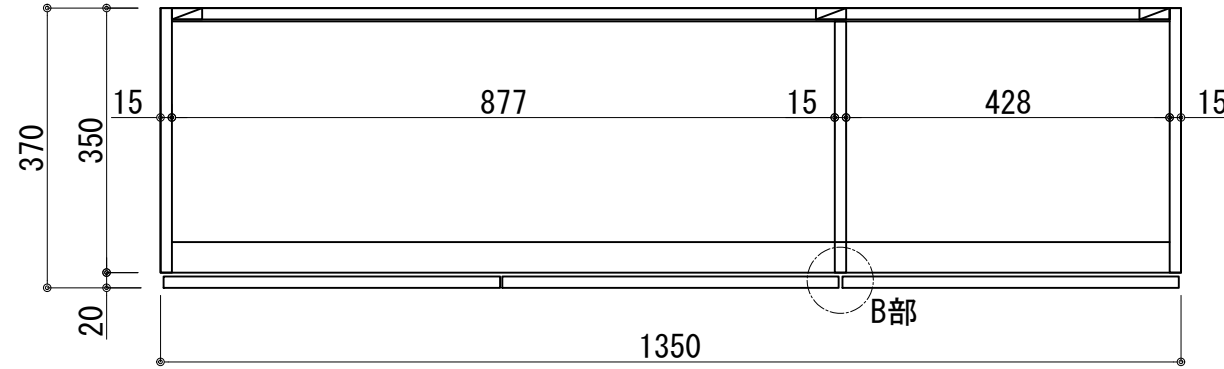

扉:鏡面仕様	
(W)モダンホワイト	
木口:SC40-1810-3013 ホワイト	
(P)ポッピングブルー	
木口:SC40-1810-3013 ホワイト	
(O)アウターブルー	
木口:SC40-1810-3012 ブラック	
(M)メタリックグレー	
木口:SC40-1810-3007 グレー	
(V)パーチホワイト	
木口:SC40-1810-3013 ホワイト	
(C)ライトチェリー	
木口:SC40-1810-3025 ベージュ	
(B)ダークブラウン	
木口:SC40-1810-3012 ブラック	

天板	化粧パーティクルボード t:15	5414色
側板	化粧パーティクルボード t:15	5414色
	内部:カーMDF・外部カー不燃材9mm t:18	
背板	カラーMDF片面フラッシュ t:17.5	5414色
底板	内部:カーMDF・外部カー不燃材6mm t:18.5	
木口	テープパッキン BE-1433	
扉	PETシート t:15	
木口	マブレットS 18×1.0	
丁番	スライド丁番	耐震ラッチ付き
棚板	化粧パーティクルボード t:15	5414色
ダボ	ニッケル差込タボ6×8	