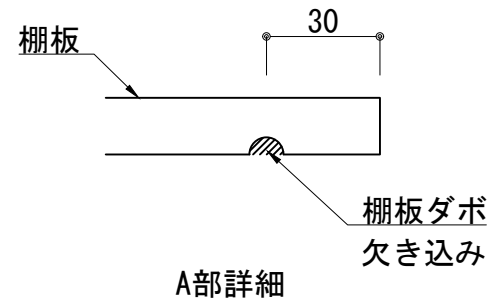

扉:鏡面仕様	
(W)モダンホワイト	
木口:SC40-1810-3013 ホワイト	
(P)ポッピングブルー	
木口:SC40-1810-3013 ホワイト	
(O)アウターブルー	
木口:SC40-1810-3012 ブラック	
(M)メタリックグレー	
木口:SC40-1810-3007 グレー	
(V)パーチホワイト	
木口:SC40-1810-3013 ホワイト	
(C)ライトチェリー	
木口:SC40-1810-3025 ベージュ	
(B)ダークブラウン	
木口:SC40-1810-3012 ブラック	

天板	化粧パーティクルボード t:15	5414色
側板	化粧パーティクルボード t:15	5414色
	内部:カーMDF・外部カー不燃材9mm t:18	
背板	カラーMDF片面フラッシュ t:17.5	5414色
底板	内部:カーMDF・外部カー不燃材6mm t:18.5	
木口	テープパッキン BE-1433	
扉	PETシート t:15	
木口	マブレットS 18×1.0	
丁番	スライド丁番	耐震ラッチ付き
棚板	化粧パーティクルボード t:15	5414色
ダボ	ニッケル差込タボ6×8	

記事	尺度	御受領印	日付	印	工事名	イースタン工業株式会社 ウオールキャビネット(H=600) SOⅢ-135H	訂正事項	図番	
	1/10		設計		図名				
			製図	2022.03					本社・工場 048(423)1111
			検図						ファックス 048(423)1112