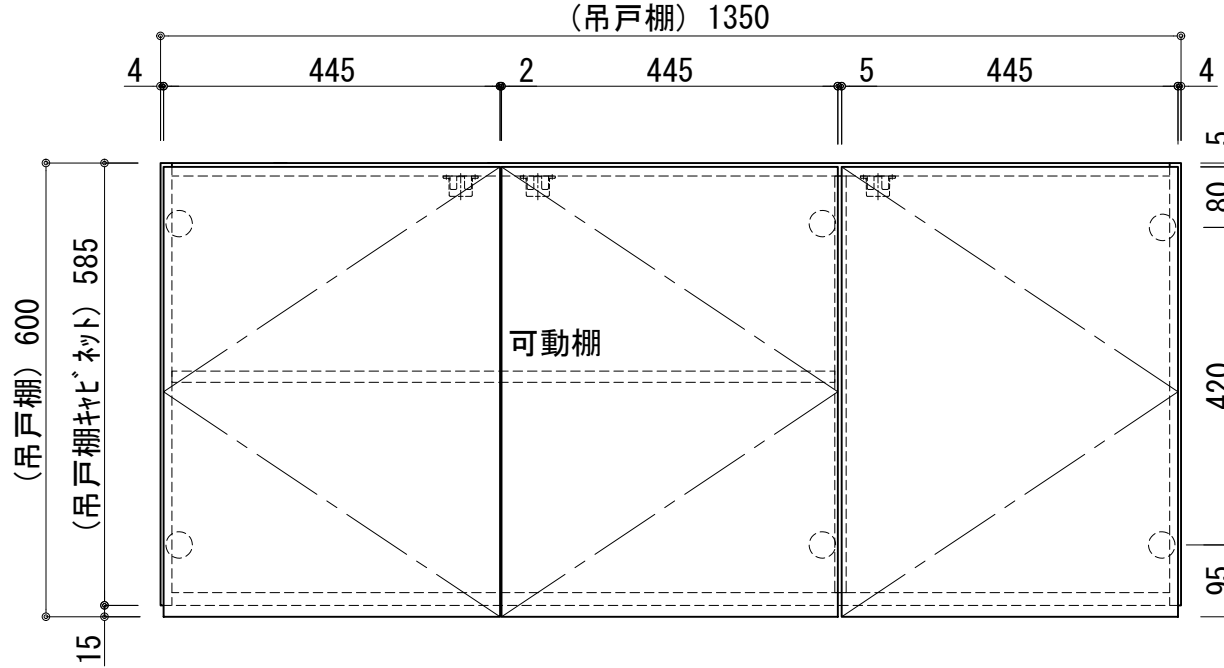

扉:鏡面仕様	
(W)モダンホワイト	
木口:SC40-1810-3013 ホワイト	
(P)ポッピングブルー	
木口:SC40-1810-3013 ホワイト	
(O)アウターブルー	
木口:SC40-1810-3012 ブラック	
(M)メタリックグレー	
木口:SC40-1810-3007 グレー	
(V)パーチホワイト	
木口:SC40-1810-3013 ホワイト	
(C)ライトチェリー	
木口:SC40-1810-3025 ベージュ	
(B)ダークブラウン	
木口:SC40-1810-3012 ブラック	

天板	化粧パーティクルボード t:15	5414色
側板	化粧パーティクルボード t:15	5414色
	内部:カーMDF・外部カー不燃材9mm t:18	
背板	カラーMDF片面フラッシュ t:17.5	5414色
底板	内部:カーMDF・外部カー不燃材6mm t:18.5	
木口	テープパッキン BE-1433	
扉	PETシート t:15	
木口	マブレットS 18×1.0	
丁番	スライド丁番	耐震ラッチ付き
棚板	化粧パーティクルボード t:15	5414色
ダボ	ニッケル差込タボ6×8	

記事	尺度	御受領印	日付	印	工事名	イースタン工業株式会社 ウオールキャビネット(H=600) SOⅢ-135H	訂正事項	図番	
	1/10		設計		図名				
			製図	2022.03					本社・工場 048(423)1111
			検図						ファックス 048(423)1112