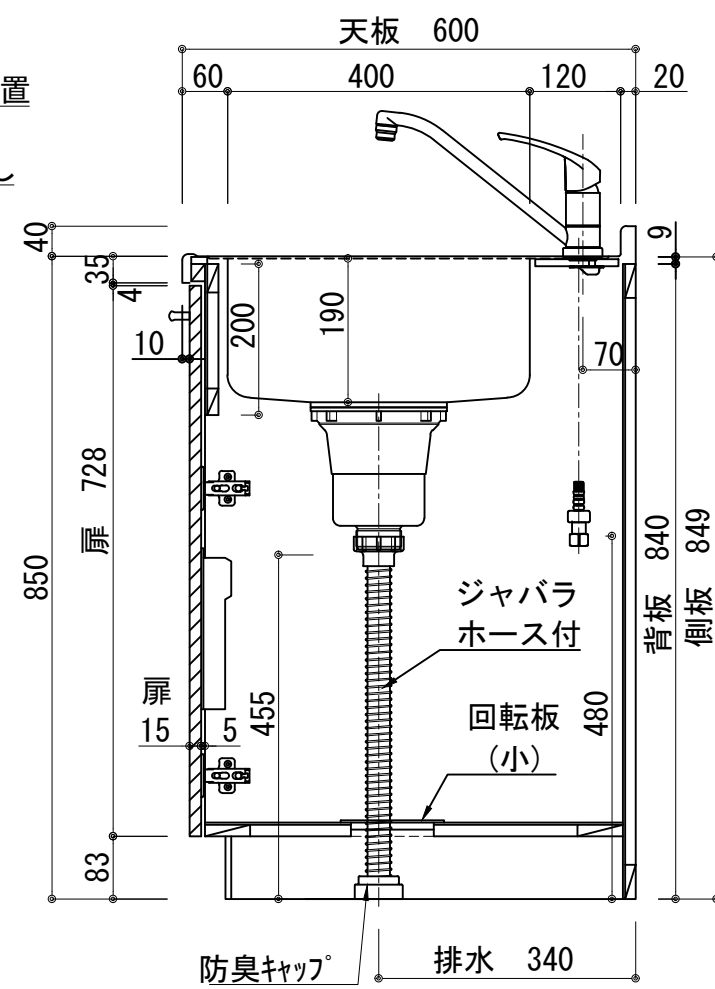

扉:鏡面仕様	
(W)モダンホワイト	
木口:SC40-1810-3013 ホワイト	
(P)ポッピングブルー	
木口:SC40-1810-3013 ホワイト	
(O)アウターブルー	
木口:SC40-1810-3012 ブラック	
(M)メタリックグレー	
木口:SC40-1810-3007 グレー	
(V)パーチホワイト	
木口:SC40-1810-3013 ホワイト	
(C)ライトチェリー	
木口:SC40-1810-3025 ベージュ	
(B)ダークブラウン	
木口:SC40-1810-3012 ブラック	

天板	ステンレス SUS443CT 銀河インボス 大型排水金具:樹脂製ゴミカゴ付SBK型 EK-446シンクバスケット SUS製
側板	カラ-MDFフラッシュ t:17 5414色
背板	カラ-MDF片面フラッシュ t:17.5 5414色
底板	アルミ底板片面フラッシュ t:17.5
木口	テープパッキン BE-1433
扉	PETシート t:15
木口	マブレットS 18×1.0
丁番	スライド丁番
取手	ハンドル No430-128 クロム/シルバー 小引出し用 先丸ピンキツミφ16
引出	側板レール:エアダンパー付 L450
台輪	MFCホート t:8 U963 黒色
IHヒーター	SIH-B224C-W 単相200V-4000W
水栓金具	KM5011T (オプション)