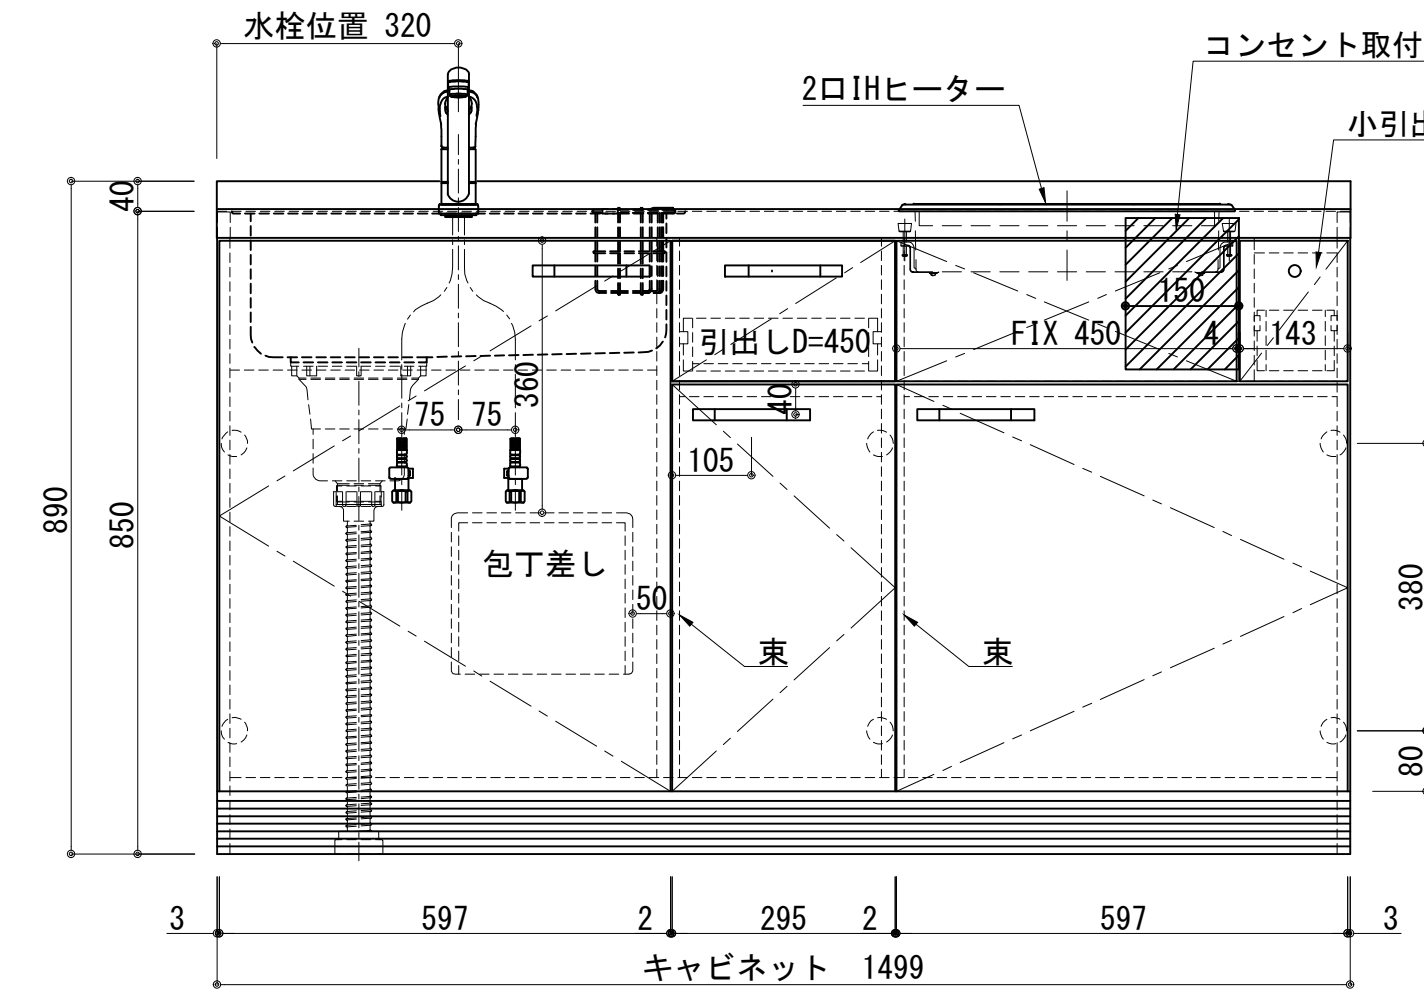

扉:鏡面仕様	
(W)モダンホワイト	
木口:SC40-1810-3013 ホワイト	
(P)ポッピングブルー	
木口:SC40-1810-3013 ホワイト	
(O)アウターブルー	
木口:SC40-1810-3012 ブラック	
(M)メタリックグレー	
木口:SC40-1810-3007 グレー	
(V)パーチホワイト	
木口:SC40-1810-3013 ホワイト	
(C)ライトチェリー	
木口:SC40-1810-3025 ベージュ	
(B)ダークブラウン	
木口:SC40-1810-3012 ブラック	

天板	ステンレス SUS443CT 銀河インボス 大型排水金具:樹脂製ゴミカゴ付SBK型 EK-446シンクバスケット SUS製
側板	カラ-MDFフラッシュ t:17 5414色
背板	カラ-MDF片面フラッシュ t:17.5 5414色
底板	アルミ底板片面フラッシュ t:17.5
木口	テープパッキン BE-1433
扉	PETシート t:15
木口	マブレットS 18×1.0
丁番	スライド丁番
取手	ハンドル No430-128 クロム/シルバー 小引出し用 先丸ピンキツミφ16
引出	側板レール:エアダンパー付 L450
台輪	MFCホート t:8 U963 黒色
IHヒーター	SIH-B224C-W 単相200V-4000W
水栓金具	KM5011T (オプション)