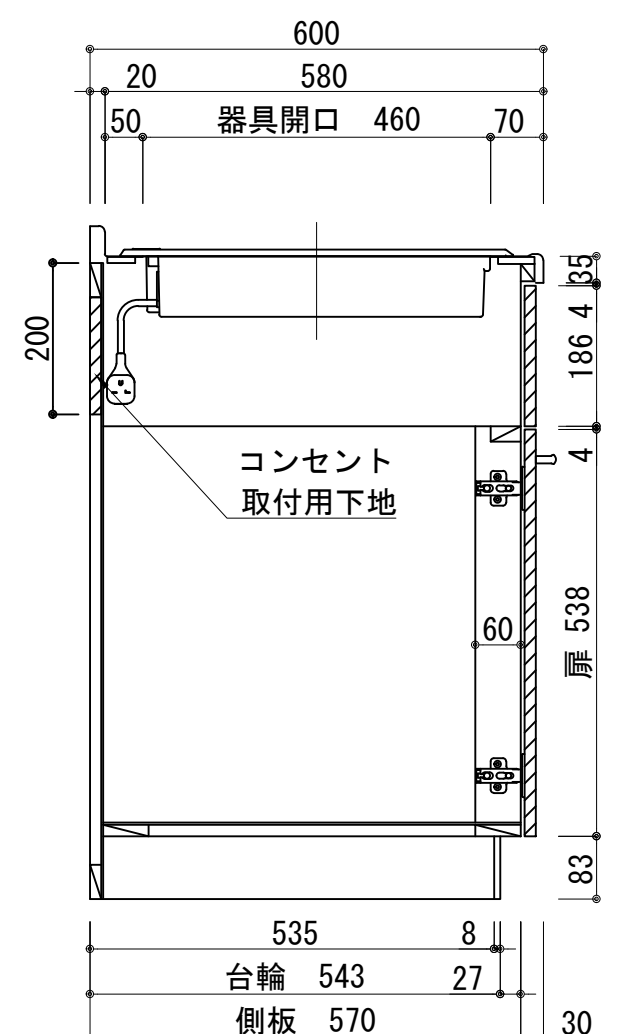

扉:鏡面仕様	
(W)モダンホワイト	
木口:SC40-1810-3013 ホワイト	
(P)ポッピングブルー	
木口:SC40-1810-3013 ホワイト	
(O)アウターブルー	
木口:SC40-1810-3012 ブラック	
(M)メタリックグレー	
木口:SC40-1810-3007 グレー	
(V)パーチホワイト	
木口:SC40-1810-3013 ホワイト	
(C)ライトチェリー	
木口:SC40-1810-3025 ベージュ	
(B)ダークブラウン	
木口:SC40-1810-3012 ブラック	

天板	ステンレス SUS443CT 銀河インボス 大型排水金具:樹脂製ゴミカゴ付SBK型 EK-446シンクバスケット SUS製
側板	カラ-MDFフラッシュ t:17 5414色
背板	カラ-MDF片面フラッシュ t:17.5 5414色
底板	アルミ底板片面フラッシュ t:17.5
木口	テープパッキン BE-1433
扉	PETシート t:15
木口	マブレットS 18×1.0
丁番	スライド丁番
取手	ハンドル No430-128 クロム/シルバー 小引出し用 先丸ピンキツミφ16
引出	側板レール:エアダンパー付 L450
台輪	MFCホート t:8 U963 黒色
IHヒーター	SIH-B224C-W 単相200V-4000W
水栓金具	KM5011T (オプション)