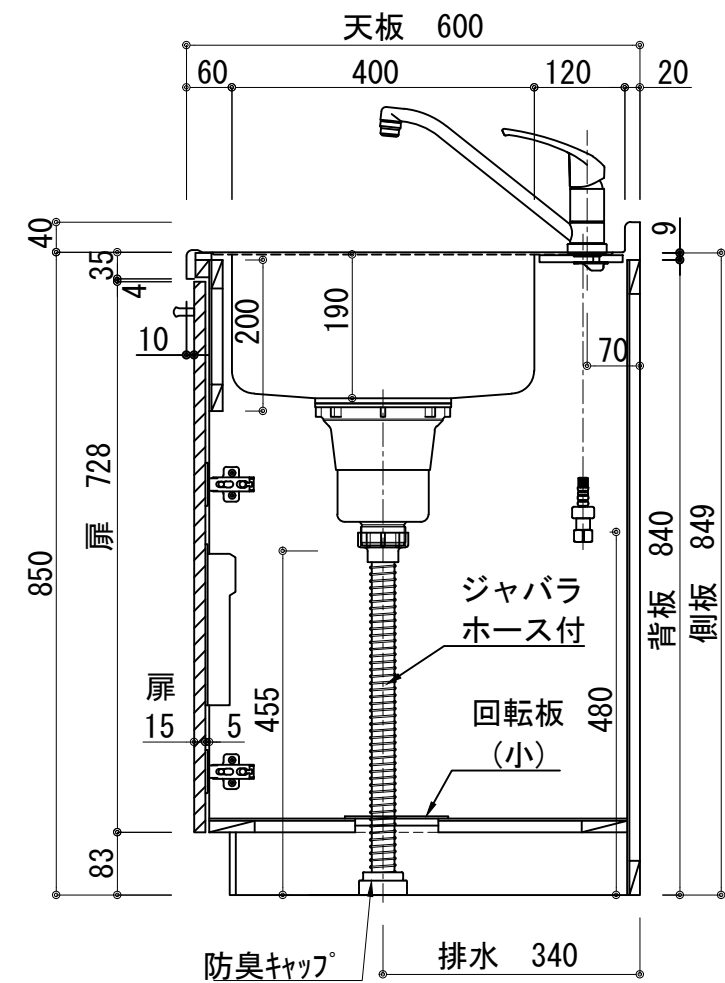

扉:鏡面仕様

(W)モダンホワイト	
木口:SC40-1810-3013 ホワイト	
(P)ポップングブルー	
木口:SC40-1810-3013 ホワイト	
(O)アウターブルー	
木口:SC40-1810-3012 ブラック	
(M)メタリックグレー	
木口:SC40-1810-3007 グレー	
(V)バーチホワイト	
木口:SC40-1810-3013 ホワイト	
(C)ライトチェリー	
木口:SC40-1810-3025 ベージュ	
(B)ダークブラウン	
木口:SC40-1810-3012 ブラック	

天板	ステンレス SUS443CT 銀河エポス
	大型排水金具:樹脂製ゴミコ付SBK型
	EK-446シンクバケット SUS製
側板	カラ-MDFフラッシュ t:17 5414色
背板	カラ-MDF片面フラッシュ t:17.5 5414色
底板	アルミ底板片面フラッシュ t:17.5
木口	テープパッキン BE-1433
扉	PETシート t:15
木口	マブレットS 18×1.0
丁番	スライド丁番
取手	ハンドル No430-128 クロム/シルバー 小引出し用 先丸ピンキツミφ16
引出	側板レール:エアダンパー付 L450
台輪	MFCホート t:8 U963 黒色
IHヒーター	SIH-B224C-W 単相200V-4000W
水栓金具	KM5011T (オプション)