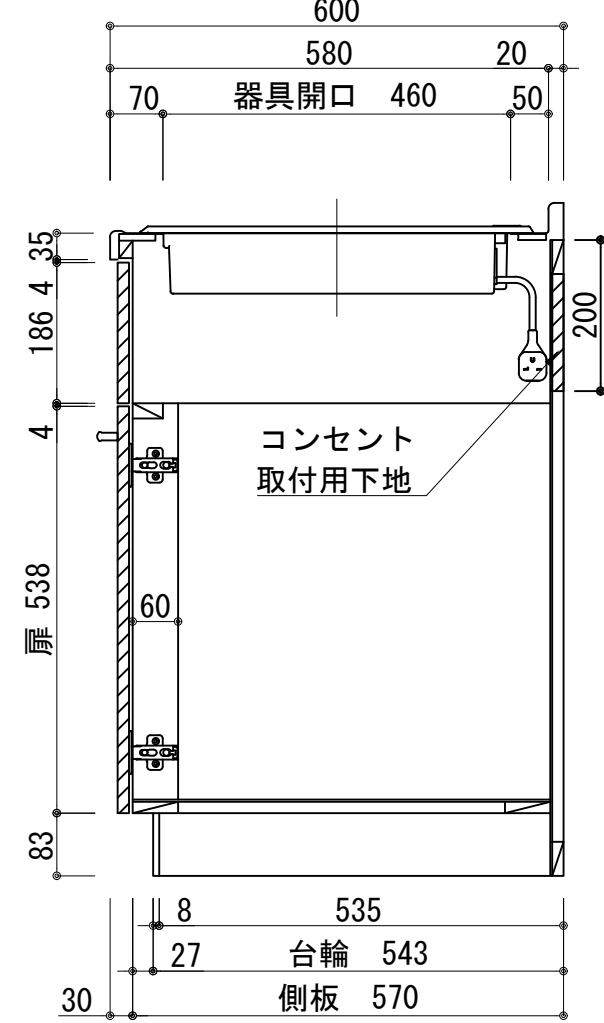

扉:鏡面仕様	
(W)モダンホワイト	
木口:SC40-1810-3013 ホワイト	
(P)ポッピングブルー	
木口:SC40-1810-3013 ホワイト	
(O)アウターブルー	
木口:SC40-1810-3012 ブラック	
(M)メタリックグレー	
木口:SC40-1810-3007 グレー	
(V)バーチホワイト	
木口:SC40-1810-3013 ホワイト	
(C)ライトチェリー	
木口:SC40-1810-3025 ベージュ	
(B)ダークブラウン	
木口:SC40-1810-3012 ブラック	

天板	ステンレス SUS443CT 銀河エポックス 大型排水金具:樹脂製ゴミカゴ付SBK型 EK-446シンクバケット SUS製
側板	カラ-MDFフラッシュ t:17 5414色
背板	カラ-MDF片面フラッシュ t:17.5 5414色
底板	アルミ底板片面フラッシュ t:17.5
木口	テープパッキン BE-1433
扉	PETシート t:15
木口	マブレットS 18×1.0
丁番	スライド丁番
取手	ハンドル No430-128 クロム/シルバー 小引出し用 先丸ピンキツミφ16
引出	側板レール:エアダンパー付 L450
台輪	MFCホート t:8 U963 黒色
IHヒーター	SIH-B224C-W 単相200V-4000W
水栓金具	KM5011T (オプション)