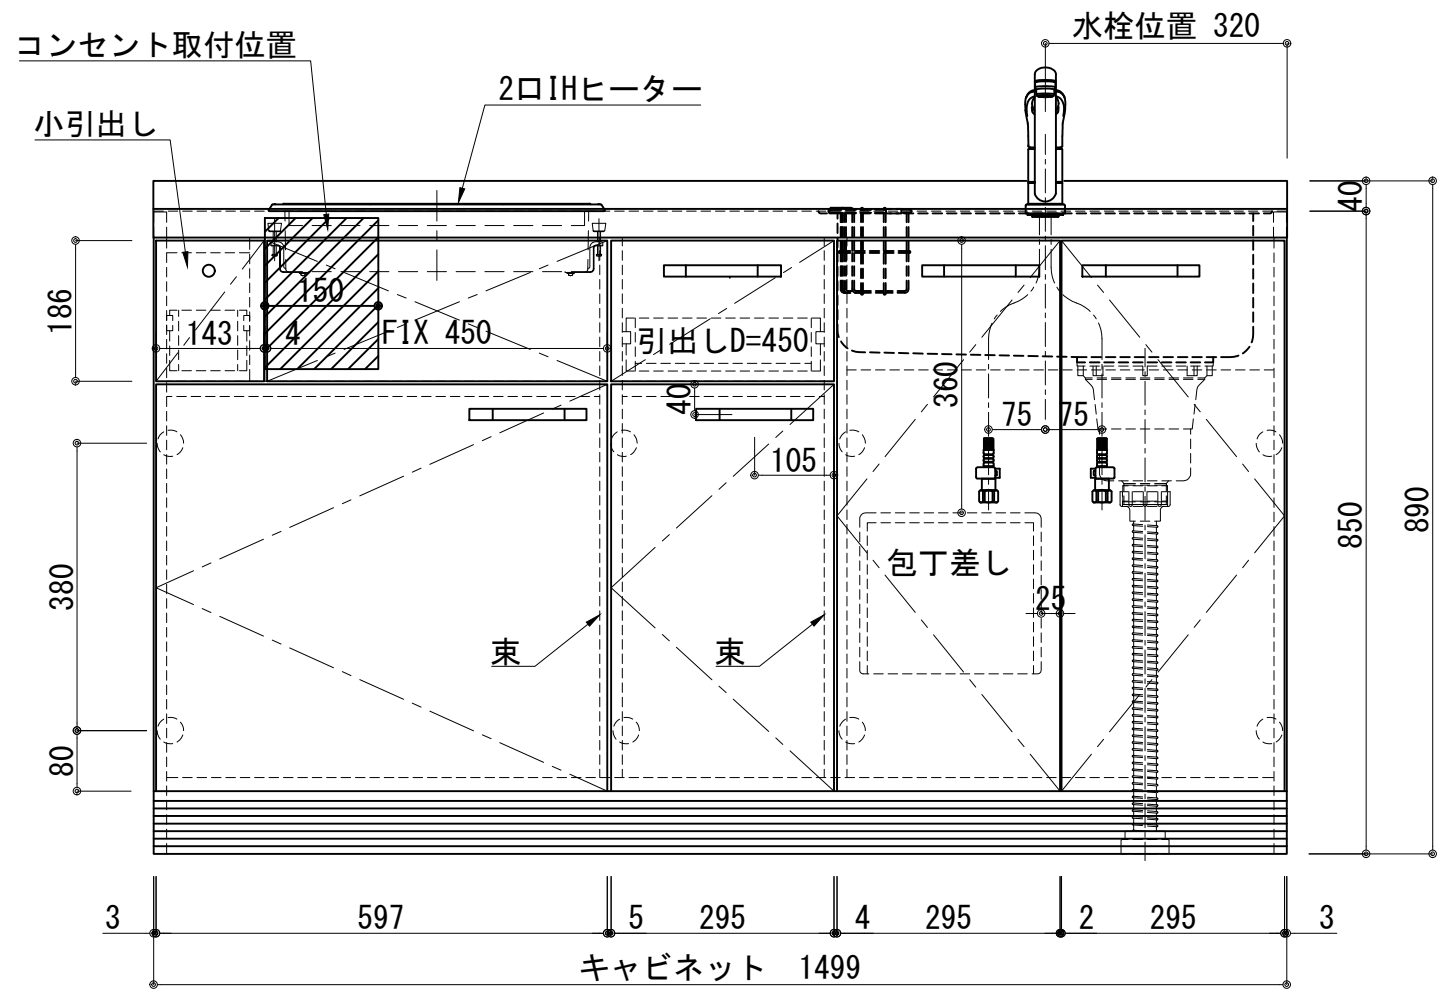

扉:鏡面仕様	
(W)モダンホワイト	
木口:SC40-1810-3013 ホワイト	
(P)ポッピングブルー	
木口:SC40-1810-3013 ホワイト	
(O)アウターブルー	
木口:SC40-1810-3012 ブラック	
(M)メタリックグレー	
木口:SC40-1810-3007 グレー	
(V)バーチホワイト	
木口:SC40-1810-3013 ホワイト	
(C)ライトチェリー	
木口:SC40-1810-3025 ベージュ	
(B)ダークブラウン	
木口:SC40-1810-3012 ブラック	

天板	ステンレス SUS443CT 銀河エポックス 大型排水金具:樹脂製ゴミカゴ付SBK型 EK-446シンクバケット SUS製
側板	カラ-MDFフラッシュ t:17 5414色
背板	カラ-MDF片面フラッシュ t:17.5 5414色
底板	アルミ底板片面フラッシュ t:17.5
木口	テープパッキン BE-1433
扉	PETシート t:15
木口	マブレットS 18×1.0
丁番	スライド丁番
取手	ハンドル No430-128 クロム/シルバー 小引出し用 先丸ピンキツミφ16
引出	側板レール:エアダンパー付 L450
台輪	MFCホート t:8 U963 黒色
IHヒーター	SIH-B224C-W 単相200V-4000W
水栓金具	KM5011T (オプション)