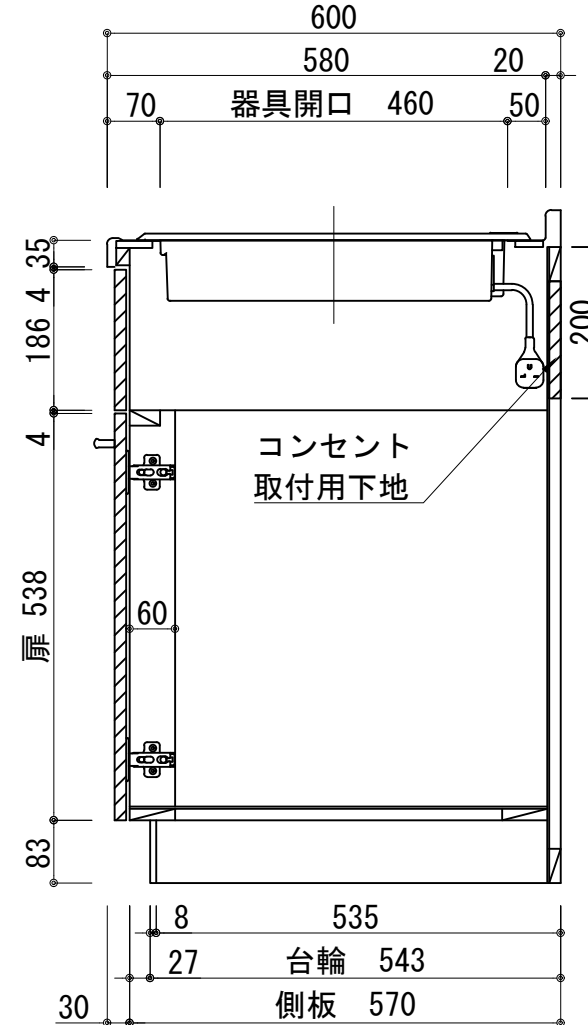

扉:鏡面仕様

(W)モダンホワイト	
木口:SC40-1810-3013 ホワイト	
(P)ポップングブルー	
木口:SC40-1810-3013 ホワイト	
(O)アウターブルー	
木口:SC40-1810-3012 ブラック	
(M)メタリックグレー	
木口:SC40-1810-3007 グレー	
(V)バーチホワイト	
木口:SC40-1810-3013 ホワイト	
(C)ライトチェリー	
木口:SC40-1810-3025 ベージュ	
(B)ダークブラウン	
木口:SC40-1810-3012 ブラック	

天板	ステンレス SUS443CT 銀河エポス
	大型排水金具:樹脂製ゴミコ付SBK型
	EK-446シンクバケット SUS製
側板	カラ-MDFフラッシュ t:17 5414色
背板	カラ-MDF片面フラッシュ t:17.5 5414色
底板	アルミ底板片面フラッシュ t:17.5
木口	テープパッキン BE-1433
扉	PETシート t:15
木口	マブレットS 18×1.0
丁番	スライド丁番
取手	ハンドル No430-128 クロム/シルバー 小引出し用 先丸ピンキツミφ16
引出	側板レール:エアダンパー付 L450
台輪	MFCホート t:8 U963 黒色
IHヒーター	SIH-B224C-W 単相200V-4000W
水栓金具	KM5011T (オプション)