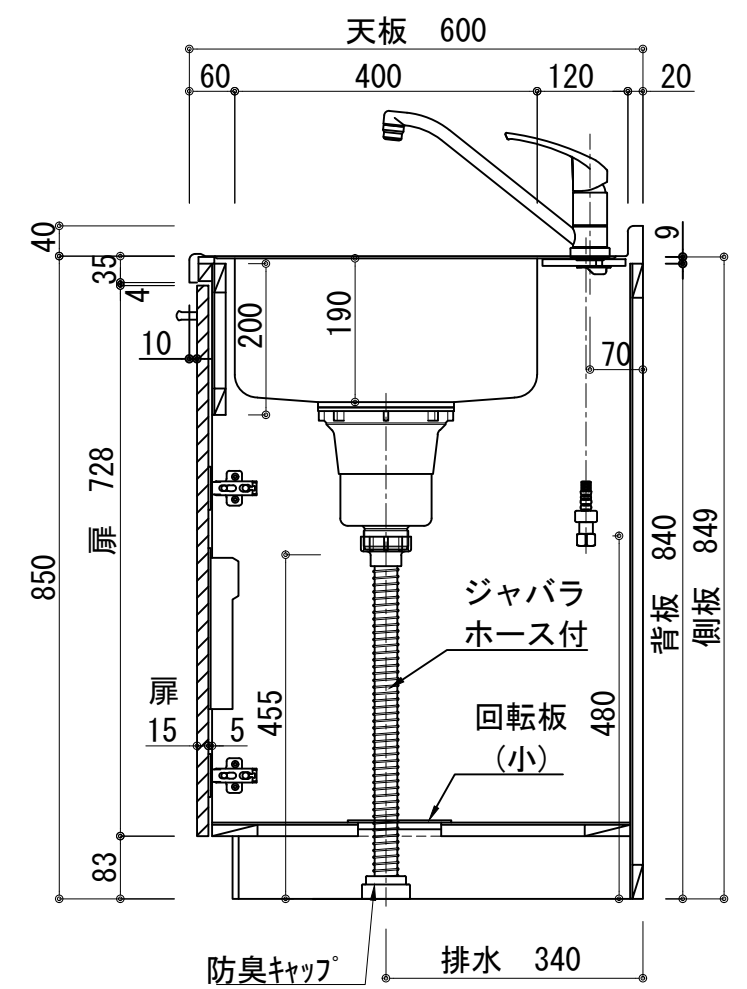

扉:鏡面仕様	
(W)モダンホワイト	
木口:SC40-1810-3013 ホワイト	
(P)ポッピングブルー	
木口:SC40-1810-3013 ホワイト	
(O)アウターブルー	
木口:SC40-1810-3012 ブラック	
(M)メタリックグレー	
木口:SC40-1810-3007 グレー	
(V)バーチホワイト	
木口:SC40-1810-3013 ホワイト	
(C)ライトチェリー	
木口:SC40-1810-3025 ベージュ	
(B)ダークブラウン	
木口:SC40-1810-3012 ブラック	

天板	ステンレス SUS443CT 銀河エポックス 大型排水金具:樹脂製ゴミカゴ付SBK型 EK-446シンクバケット SUS製
側板	カラ-MDFフラッシュ t:17 5414色
背板	カラ-MDF片面フラッシュ t:17.5 5414色
底板	アルミ底板片面フラッシュ t:17.5
木口	テープパッキン BE-1433
扉	PETシート t:15
木口	マブレットS 18×1.0
丁番	スライド丁番
取手	ハンドル No430-128 クロム/シルバー 小引出し用 先丸ピンキツミφ16
引出	側板レール:エアダンパー付 L450
台輪	MFCホート t:8 U963 黒色
IHヒーター	SIH-B224C-W 単相200V-4000W
水栓金具	KM5011T (オプション)

記事	電源コンセント別途	縮尺 1/10	御受領印	日付 2025.03	印	工事名 図名 ベースキャビネット:ソエラシリーズ(H850) SOⅢ-150-C2(IH2)R	イースタン工業株式会社 本社・工場 048(423)1111 ファックス 048(423)1112	訂正事項	図番
	設計								
	製図								