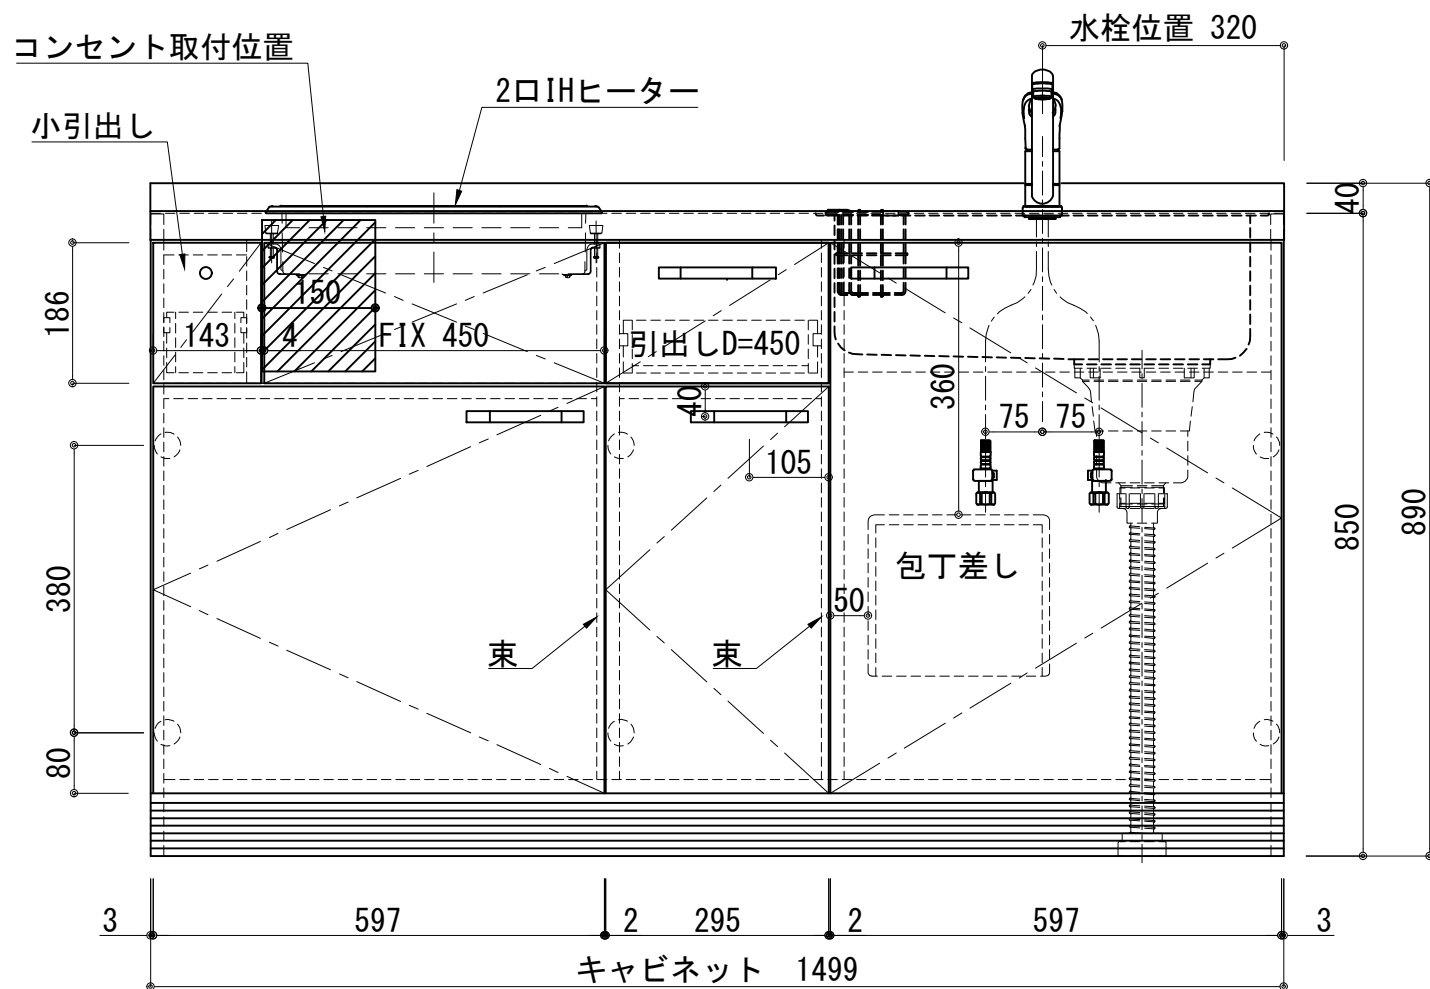

扉:鏡面仕様

(W)モダンホワイト	
木口:SC40-1810-3013 ホワイト	
(P)ポップングブルー	
木口:SC40-1810-3013 ホワイト	
(O)アウターブルー	
木口:SC40-1810-3012 ブラック	
(M)メタリックグレー	
木口:SC40-1810-3007 グレー	
(V)バーチホワイト	
木口:SC40-1810-3013 ホワイト	
(C)ライトチェリー	
木口:SC40-1810-3025 ベージュ	
(B)ダークブラウン	
木口:SC40-1810-3012 ブラック	

天板	ステンレス SUS443CT 銀河エポス
	大型排水金具:樹脂製ゴミコ付SBK型
	EK-446シンクバケット SUS製
側板	カラ-MDFフラッシュ t:17 5414色
背板	カラ-MDF片面フラッシュ t:17.5 5414色
底板	アルミ底板片面フラッシュ t:17.5
木口	テープパッキン BE-1433
扉	PETシート t:15
木口	マブレットS 18×1.0
丁番	スライド丁番
取手	ハンドル No430-128 クロム/シルバー 小引出し用 先丸ピンキツミφ16
引出	側板レール:エアダンパー付 L450
台輪	MFCホート t:8 U963 黒色
IHヒーター	SIH-B224C-W 単相200V-4000W
水栓金具	KM5011T (オプション)