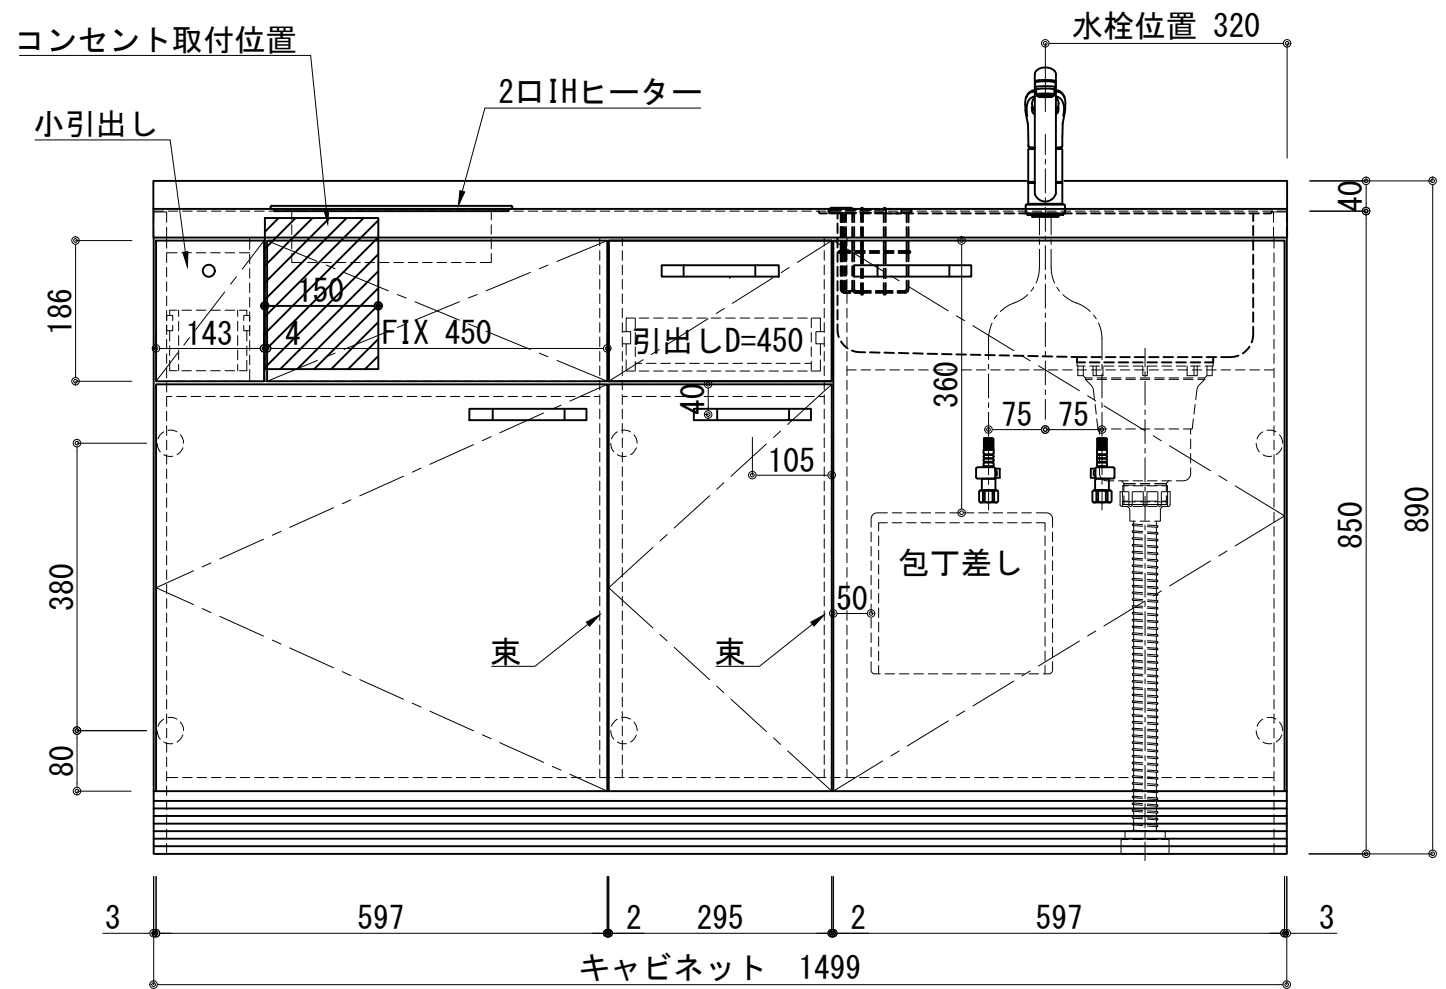

扉:鏡面仕様	
(W)モダンホワイト	
木口:SC40-1810-3013 ホワイト	
(P)ポッピングブルー	
木口:SC40-1810-3013 ホワイト	
(O)アウターブルー	
木口:SC40-1810-3012 ブラック	
(M)メタリックグレー	
木口:SC40-1810-3007 グレー	
(V)バーチホワイト	
木口:SC40-1810-3013 ホワイト	
(C)ライトチェリー	
木口:SC40-1810-3025 ベージュ	
(B)ダークブラウン	
木口:SC40-1810-3012 ブラック	

天板	ステンレス SUS443CT 銀河エポス 大型排水金具:樹脂製ゴミコ付SBK型 EK-446シンクバケット SUS製
側板	カラ-MDFフラッシュ t:17 5414色
背板	カラ-MDF片面フラッシュ t:17.5 5414色
底板	アルミ底板片面フラッシュ t:17.5
木口	テープパッキン BE-1433
扉	PETシート t:15
木口	マブレットS 18×1.0
丁番	スライド丁番
取手	ハンドル No430-128 クロム/シルバー 小引出し用 先丸ピンキツミφ16
引出	側板レール:エアダンパー付 L450
台輪	MFCホート t:8 U963 黒色
IHヒーター	IHC-BFL221-B アイリスオーヤマ 200V 3000W
水栓金具	KM5011T (オプション)

記事	電源コンセント別途	縮尺 1/10	御受領印	日付 2024.10	印	工事名 ベースキャビネット:ソエラシリーズ(H850) 図名 (アイリス製IH)SOⅢ-150-C2D(IH2)R	イースタン工業株式会社 本社・工場 048(423)1111 ファックス 048(423)1112	訂正事項	図番
	設計								
	製図								
	検図								