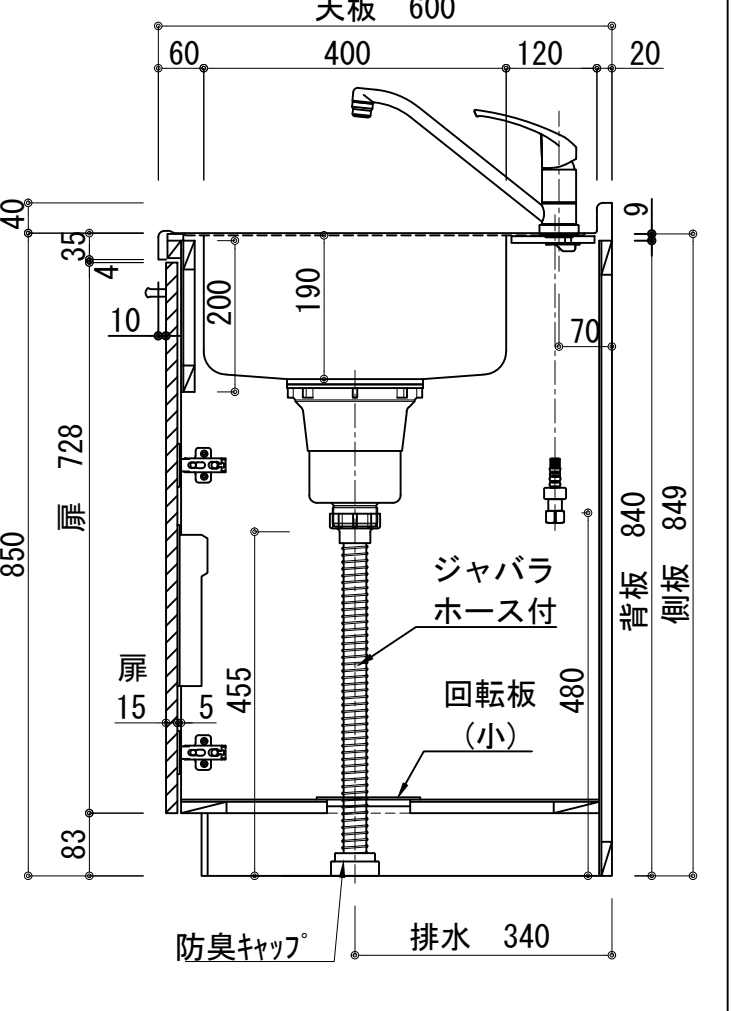

扉:鏡面仕様	
(W)モダンホワイト	
木口:SC40-1810-3013 ホワイト	
(P)ポッピングブルー	
木口:SC40-1810-3013 ホワイト	
(O)アウターブルー	
木口:SC40-1810-3012 ブラック	
(M)メタリックグレー	
木口:SC40-1810-3007 グレー	
(V)バーチホワイト	
木口:SC40-1810-3013 ホワイト	
(C)ライトチェリー	
木口:SC40-1810-3025 ベージュ	
(B)ダークブラウン	
木口:SC40-1810-3012 ブラック	

天板	ステンレス SUS443CT 銀河エポス 大型排水金具:樹脂製ゴミコ付SBK型 EK-446シンクバケット SUS製
側板	カラ-MDFフラッシュ t:17 5414色
背板	カラ-MDF片面フラッシュ t:17.5 5414色
底板	アルミ底板片面フラッシュ t:17.5
木口	テープパッキン BE-1433
扉	PETシート t:15
木口	マブレットS 18×1.0
丁番	スライド丁番
取手	ハンドル No430-128 クロム/シルバー 小引出し用 先丸ピンキツミφ16
引出	側板レール:エアダンパー付 L450
台輪	MFCホート t:8 U963 黒色
IHヒーター	IHC-BFL221-B アイリスオーヤマ 200V 3000W
水栓金具	KM5011T (オプション)

記事	電源コンセント別途	縮尺 1/10	御受領印	日付 2024.10	印	工事名 ベースキャビネット:ソエラシリーズ(H850) 図名 (アイリス製IH)SOⅢ-150-C2D(IH2)R	イースタン工業株式会社 本社・工場 048(423)1111 ファックス 048(423)1112	訂正事項	図番
	設計								
	製図								
	検図								