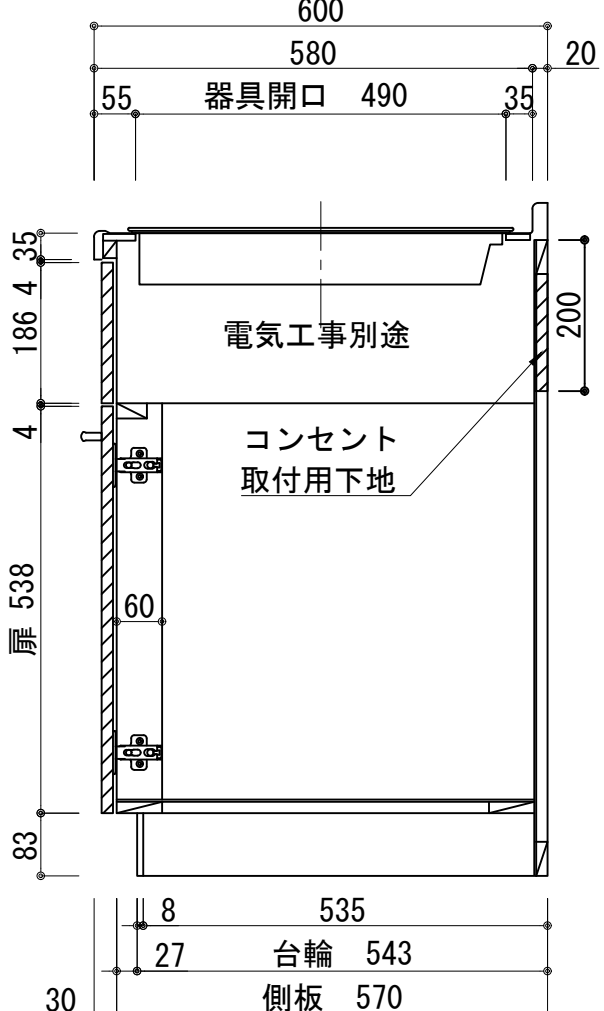

扉:鏡面仕様	
(W)モダンホワイト	
木口:SC40-1810-3013 ホワイト	
(P)ポッピングブルー	
木口:SC40-1810-3013 ホワイト	
(O)アウターブルー	
木口:SC40-1810-3012 ブラック	
(M)メタリックグレー	
木口:SC40-1810-3007 グレー	
(V)バーチホワイト	
木口:SC40-1810-3013 ホワイト	
(C)ライトチェリー	
木口:SC40-1810-3025 ベージュ	
(B)ダークブラウン	
木口:SC40-1810-3012 ブラック	

天板	ステンレス SUS443CT 銀河エポス 大型排水金具:樹脂製ゴミコ付SBK型 EK-446シンクバケット SUS製
側板	カラ-MDFフラッシュ t:17 5414色
背板	カラ-MDF片面フラッシュ t:17.5 5414色
底板	アルミ底板片面フラッシュ t:17.5
木口	テープパッキン BE-1433
扉	PETシート t:15
木口	マブレットS 18×1.0
丁番	スライド丁番
取手	ハンドル No430-128 クロム/シルバー 小引出し用 先丸ピンキツミφ16
引出	側板レール:エアダンパー付 L450
台輪	MFCホート t:8 U963 黒色
IHヒーター	IHC-BFL221-B アイリスオーヤマ 200V 3000W
水栓金具	KM5011T (オプション)

記事	電源コンセント別途	縮尺 1/10	御受領印	日付 2024.10	印	工事名 ベースキャビネット:ソエラシリーズ(H850) 図名 (アイリス製IH)SOⅢ-150-C2D(IH2)R	イースタン工業株式会社 本社・工場 048(423)1111 ファックス 048(423)1112	訂正事項	図番
	設計								
	製図								
	検図								