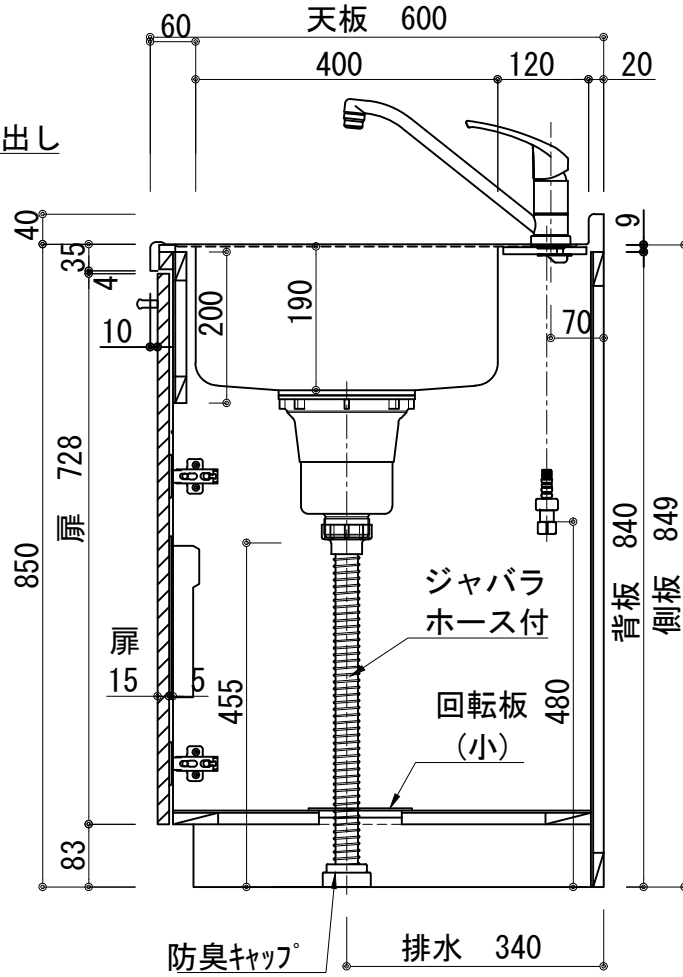

扉:鏡面仕様	
(W)モダンホワイト	
木口:SC40-1810-3013 ホワイト	
(P)ポッピングブルー	
木口:SC40-1810-3013 ホワイト	
(O)アウターブルー	
木口:SC40-1810-3012 ブラック	
(M)メタリックグレー	
木口:SC40-1810-3007 グレー	
(V)パーチホワイト	
木口:SC40-1810-3013 ホワイト	
(C)ライトチェリー	
木口:SC40-1810-3025 ベージュ	
(B)ダークブラウン	
木口:SC40-1810-3012 ブラック	

天板	ステンレス SUS443CT 銀河インボス 大型排水金具:樹脂製ゴミカゴ付SBK型 EK-446シンクバケット SUS製
側板	カラ-MDFフラッシュ t:17 5414色
背板	カラ-MDF片面フラッシュ t:17.5 5414色
底板	アルミ底板片面フラッシュ t:17.5
木口	テープパッキン BE-1433
扉	PETシート t:15
木口	マブレットS 18×1.0
丁番	スライド丁番
取手	ハンドル No430-128 クロム/シルバー 小引出 し用先丸ピンキツミφ16
引出	側板レール:エアダンパ付 L450
台輪	MFCホート t:8 U963 黒色
IHヒーター	SIH-B224C-W 単相200V-4000W
水栓金具	KM5011T (オプション)

記事	電源コンセント別途	縮尺 1/10	御受領印	日付 2022.03	印	工事名 図名 ベースキャビネット:ソエラシリーズ(H850) SOⅢ-165-C2(IH2)L	イースタン工業株式会社 本社・工場 048(423)1111 ファックス 048(423)1112	訂正事項	図番
	設計								
	製図								