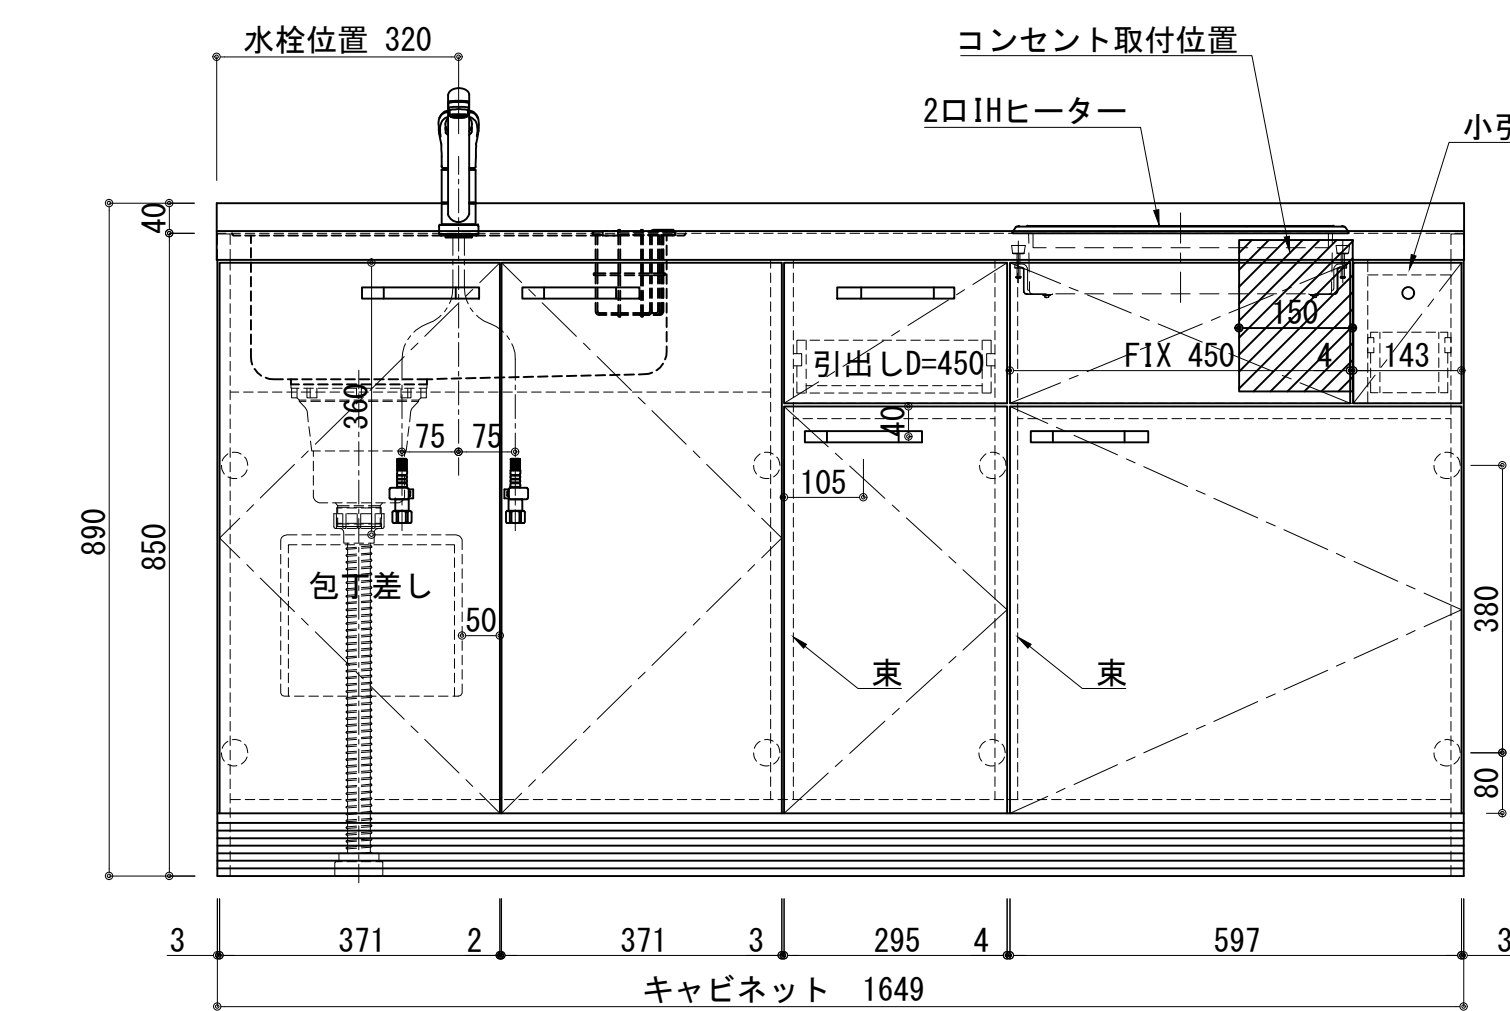

扉:鏡面仕様	
(W)モダンホワイト	
木口:SC40-1810-3013 ホワイト	
(P)ポッピングブルー	
木口:SC40-1810-3013 ホワイト	
(O)アウターブルー	
木口:SC40-1810-3012 ブラック	
(M)メタリックグレー	
木口:SC40-1810-3007 グレー	
(V)パーチホワイト	
木口:SC40-1810-3013 ホワイト	
(C)ライトチェリー	
木口:SC40-1810-3025 ベージュ	
(B)ダークブラウン	
木口:SC40-1810-3012 ブラック	

天板	ステンレス SUS443CT 銀河インボス 大型排水金具:樹脂製ゴミカゴ付SBK型 EK-446シンクバケット SUS製
側板	カラ-MDFフラッシュ t:17 5414色
背板	カラ-MDF片面フラッシュ t:17.5 5414色
底板	アルミ底板片面フラッシュ t:17.5
木口	テープパッキン BE-1433
扉	PETシート t:15
木口	マブレットS 18×1.0
丁番	スライド丁番
取手	ハンドル No430-128 クロム/シルバー 小引出 し用先丸ピンキツミφ16
引出	側板レール:エアダンパ付 L450
台輪	MFCホート t:8 U963 黒色
IHヒーター	SIH-B224C-W 単相200V-4000W
水栓金具	KM5011T (オプション)