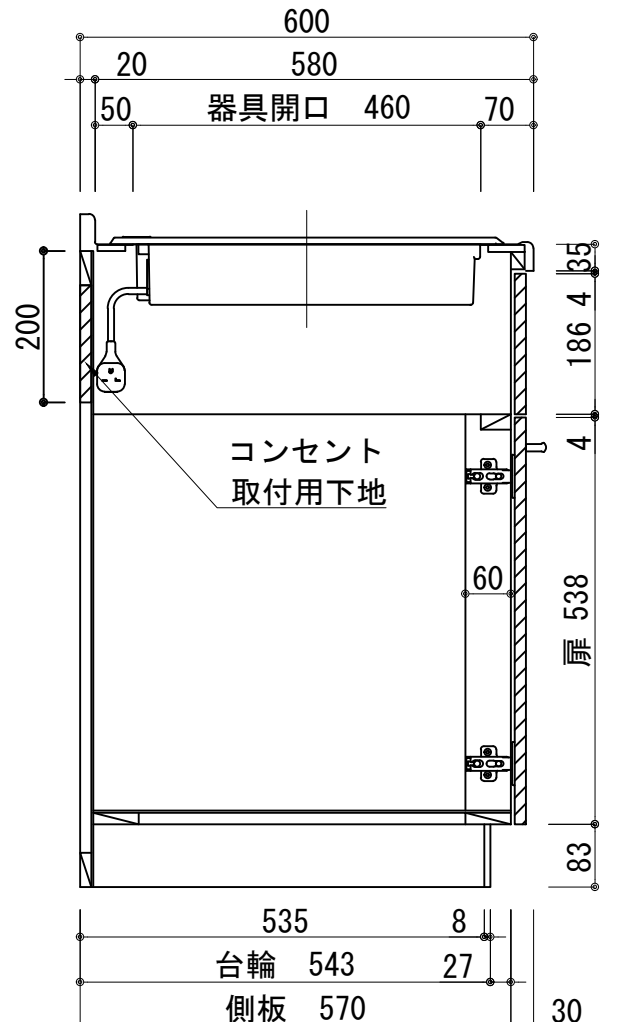

扉:鏡面仕様	
(W)モダンホワイト	
木口:SC40-1810-3013 ホワイト	
(P)ポッピングブルー	
木口:SC40-1810-3013 ホワイト	
(O)アウターブルー	
木口:SC40-1810-3012 ブラック	
(M)メタリックグレー	
木口:SC40-1810-3007 グレー	
(V)パーチホワイト	
木口:SC40-1810-3013 ホワイト	
(C)ライトチェリー	
木口:SC40-1810-3025 ベージュ	
(B)ダークブラウン	
木口:SC40-1810-3012 ブラック	

天板	ステンレス SUS443CT 銀河インボス 大型排水金具:樹脂製ゴミカゴ付SBK型 EK-446シンクバケット SUS製
側板	カラ-MDFフラッシュ t:17 5414色
背板	カラ-MDF片面フラッシュ t:17.5 5414色
底板	アルミ底板片面フラッシュ t:17.5
木口	テープパッキン BE-1433
扉	PETシート t:15
木口	マブレットS 18×1.0
丁番	スライド丁番
取手	ハンドル No430-128 クロム/シルバー 小引出 し用先丸ピンキツミφ16
引出	側板レール:エアダンパ付 L450
台輪	MFCホート t:8 U963 黒色
IHヒーター	SIH-B224C-W 単相200V-4000W
水栓金具	KM5011T (オプション)