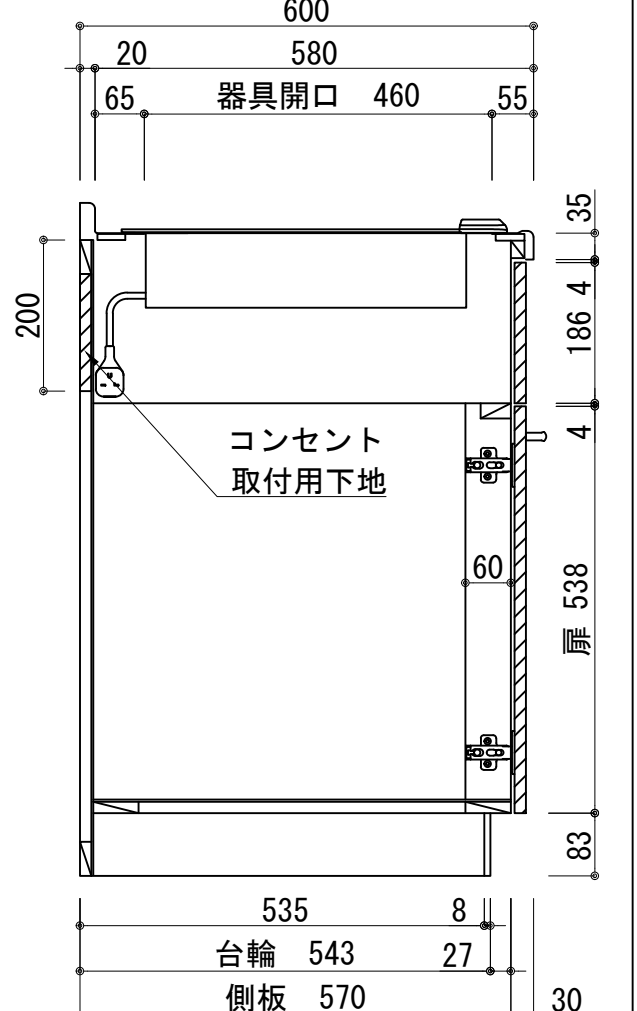

扉：鏡面仕様	
(W) モダンホワイト	
木口: SC40-1810-3013 ホワイト	
(P) ポッピングブルー	
木口: SC40-1810-3013 ホワイト	
(O) アウターブルー	
木口: SC40-1810-3012 ブラック	
(M) メタリックグレー	
木口: SC40-1810-3007 グレー	
(V) パーチホワイト	
木口: SC40-1810-3013 ホワイト	
(C) ライトチェリー	
木口: SC40-1810-3025 ベージュ	
(B) ダークブラウン	
木口: SC40-1810-3012 ブラック	

天板	ステンレス SUS443CT 銀河エポックス 大型排水金具: 樹脂製ゴミコ付SBK型 EK-446シンクバスケット SUS製
側板	カラ-MDFフラッシュ t:17 5414色
背板	カラ-MDF片面フラッシュ t:17.5 5414色
底板	アルミ底板片面フラッシュ t:17.5
木口	テープパッキン BE-1433
扉	PETシート t:15
木口	マブレットS 18×1.0
丁番	スライド丁番
取手	ハンドル No430-128 クロム/シルバー - 小引出 し用先丸ピンキツミφ16
引出	側板レール: エアダンパ付 L450
台輪	MFCホート t:8 U963 黒色
IHヒーター	SIH-B223AJ-W 200V
水栓金具	KM5011T (オプション)