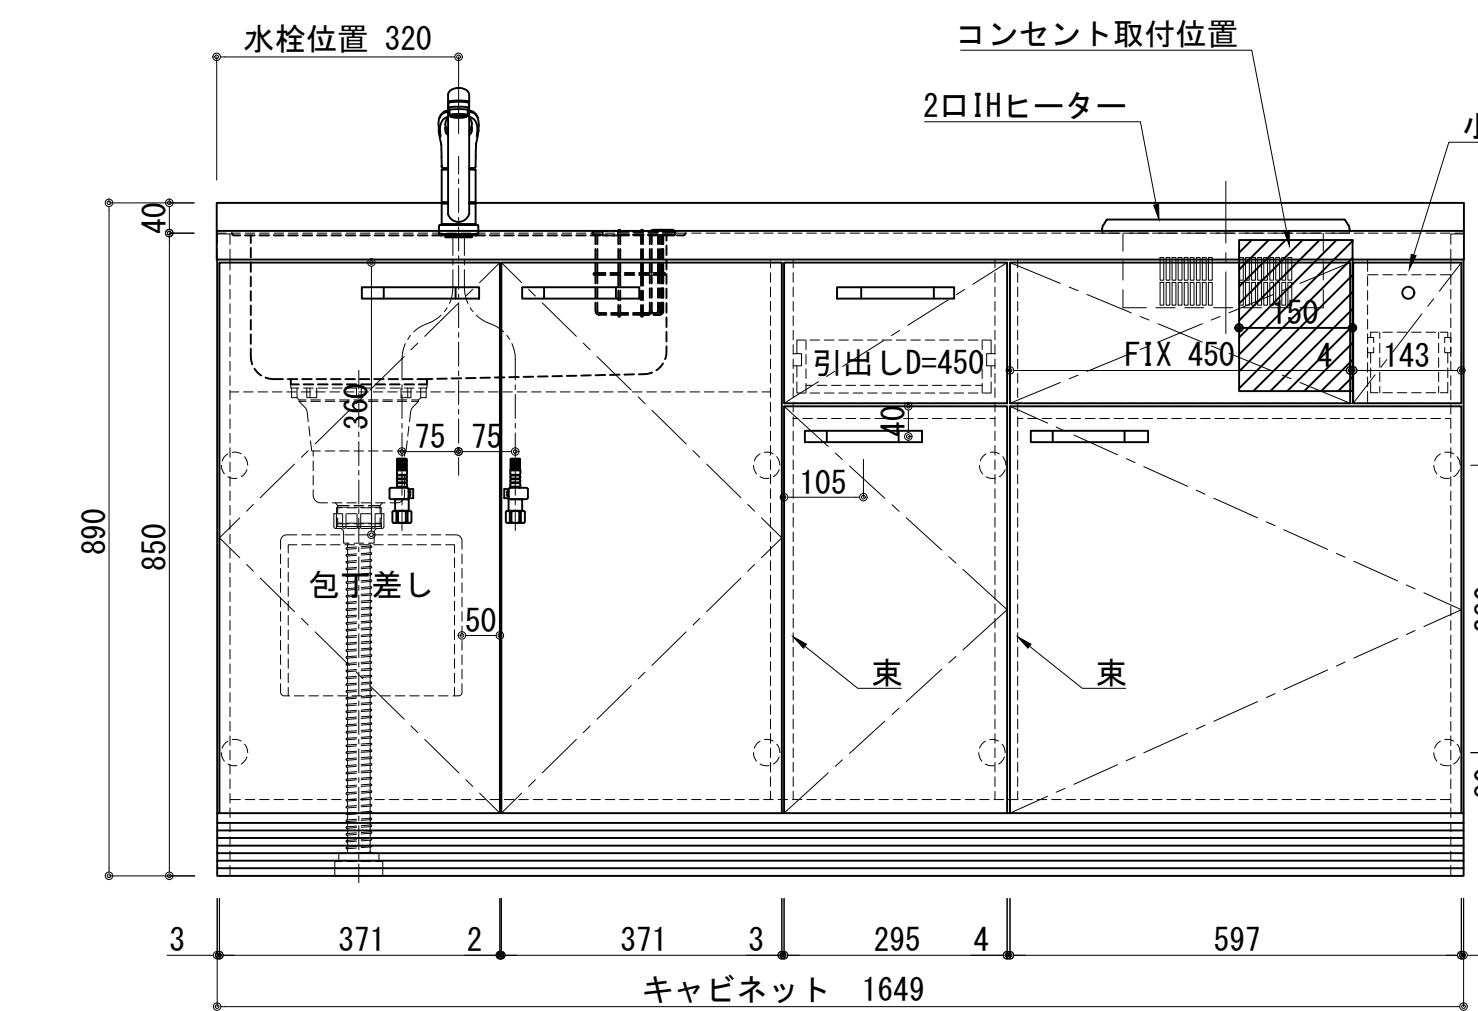

扉：鏡面仕様	
(W) モダンホワイト	
木口: SC40-1810-3013 ホワイト	
(P) ポッピングブルー	
木口: SC40-1810-3013 ホワイト	
(O) アウターブルー	
木口: SC40-1810-3012 ブラック	
(M) メタリックグレー	
木口: SC40-1810-3007 グレー	
(V) パーチホワイト	
木口: SC40-1810-3013 ホワイト	
(C) ライトチェリー	
木口: SC40-1810-3025 ベージュ	
(B) ダークブラウン	
木口: SC40-1810-3012 ブラック	

天板	ステンレス SUS443CT 銀河エポックス 大型排水金具: 樹脂製ゴミコ付SBK型 EK-446シンクバスケット SUS製
側板	カラ-MDFフラッシュ t:17 5414色
背板	カラ-MDF片面フラッシュ t:17.5 5414色
底板	アルミ底板片面フラッシュ t:17.5
木口	テープパッキン BE-1433
扉	PETシート t:15
木口	マブレットS 18×1.0
丁番	スライド丁番
取手	ハンドル No430-128 クロム/シルバー - 小引出 し用先丸ピンキツミφ16
引出	側板レール: エアダンパ付 L450
台輪	MFCホート t:8 U963 黒色
IHヒーター	SIH-B223AJ-W 200V
水栓金具	KM5011T (オプション)

記事	電源コンセント別途	縮尺 1/10	御受領印	日付 2024.10	印	工事名 ベースキャビネット: ソエラシリーズ (H850)	図名 SOIII-165-C2D (IH2) L	イースタン工業株式会社 本社・工場 048(423)1111 ファックス 048(423)1112	訂正事項	図番
	設計									
	製図									
	検図									