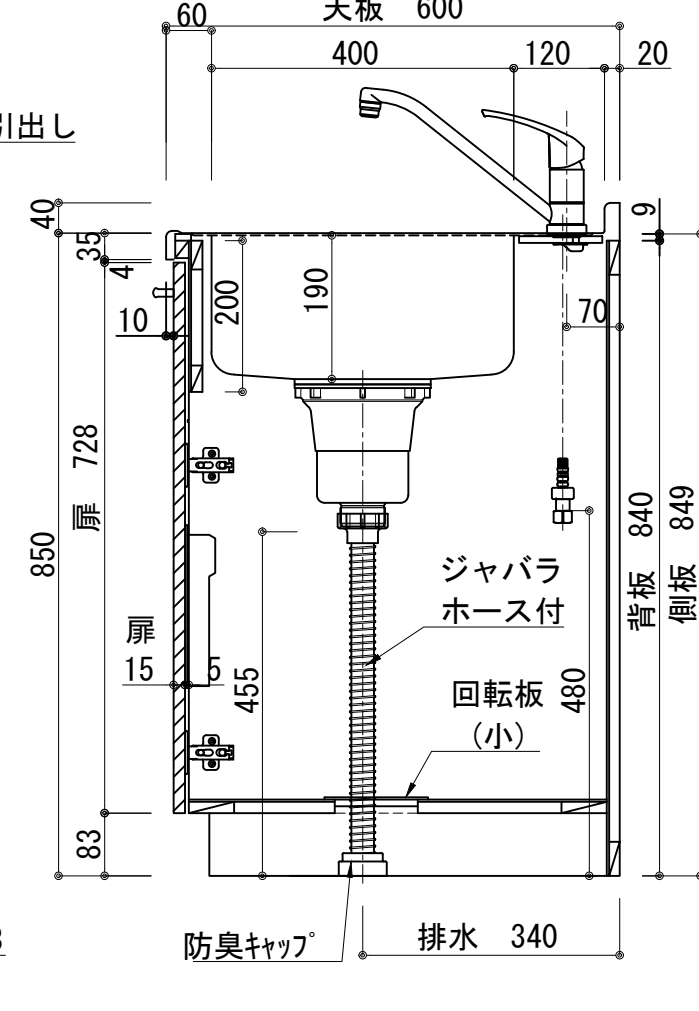

扉：鏡面仕様	
(W) モダンホワイト	
木口: SC40-1810-3013 ホワイト	
(P) ポッピングブルー	
木口: SC40-1810-3013 ホワイト	
(O) アウターブルー	
木口: SC40-1810-3012 ブラック	
(M) メタリックグレー	
木口: SC40-1810-3007 グレー	
(V) パーチホワイト	
木口: SC40-1810-3013 ホワイト	
(C) ライトチェリー	
木口: SC40-1810-3025 ベージュ	
(B) ダークブラウン	
木口: SC40-1810-3012 ブラック	

天板	ステンレス SUS443CT 銀河エポックス 大型排水金具: 樹脂製ゴミコ付SBK型 EK-446シンクバスケット SUS製
側板	カラ-MDFフラッシュ t:17 5414色
背板	カラ-MDF片面フラッシュ t:17.5 5414色
底板	アルミ底板片面フラッシュ t:17.5
木口	テープパッキン BE-1433
扉	PETシート t:15
木口	マブレットS 18×1.0
丁番	スライド丁番
取手	ハンドル No430-128 クロム/シルバー - 小引出 し用先丸ピンキツミφ16
引出	側板レール: エアダンパ付 L450
台輪	MFCホート t:8 U963 黒色
IHヒーター	SIH-B223AJ-W 200V
水栓金具	KM5011T (オプション)

記事	電源コンセント別途	縮尺 1/10	御受領印	日付 2024.10	印	工事名 ベースキャビネット: ソエラシリーズ (H850)	図名 SOIII-165-C2D (IH2) L	イースタン工業株式会社 本社・工場 048(423)1111 ファックス 048(423)1112	訂正事項	図番
	設計									
	製図									
	検図									