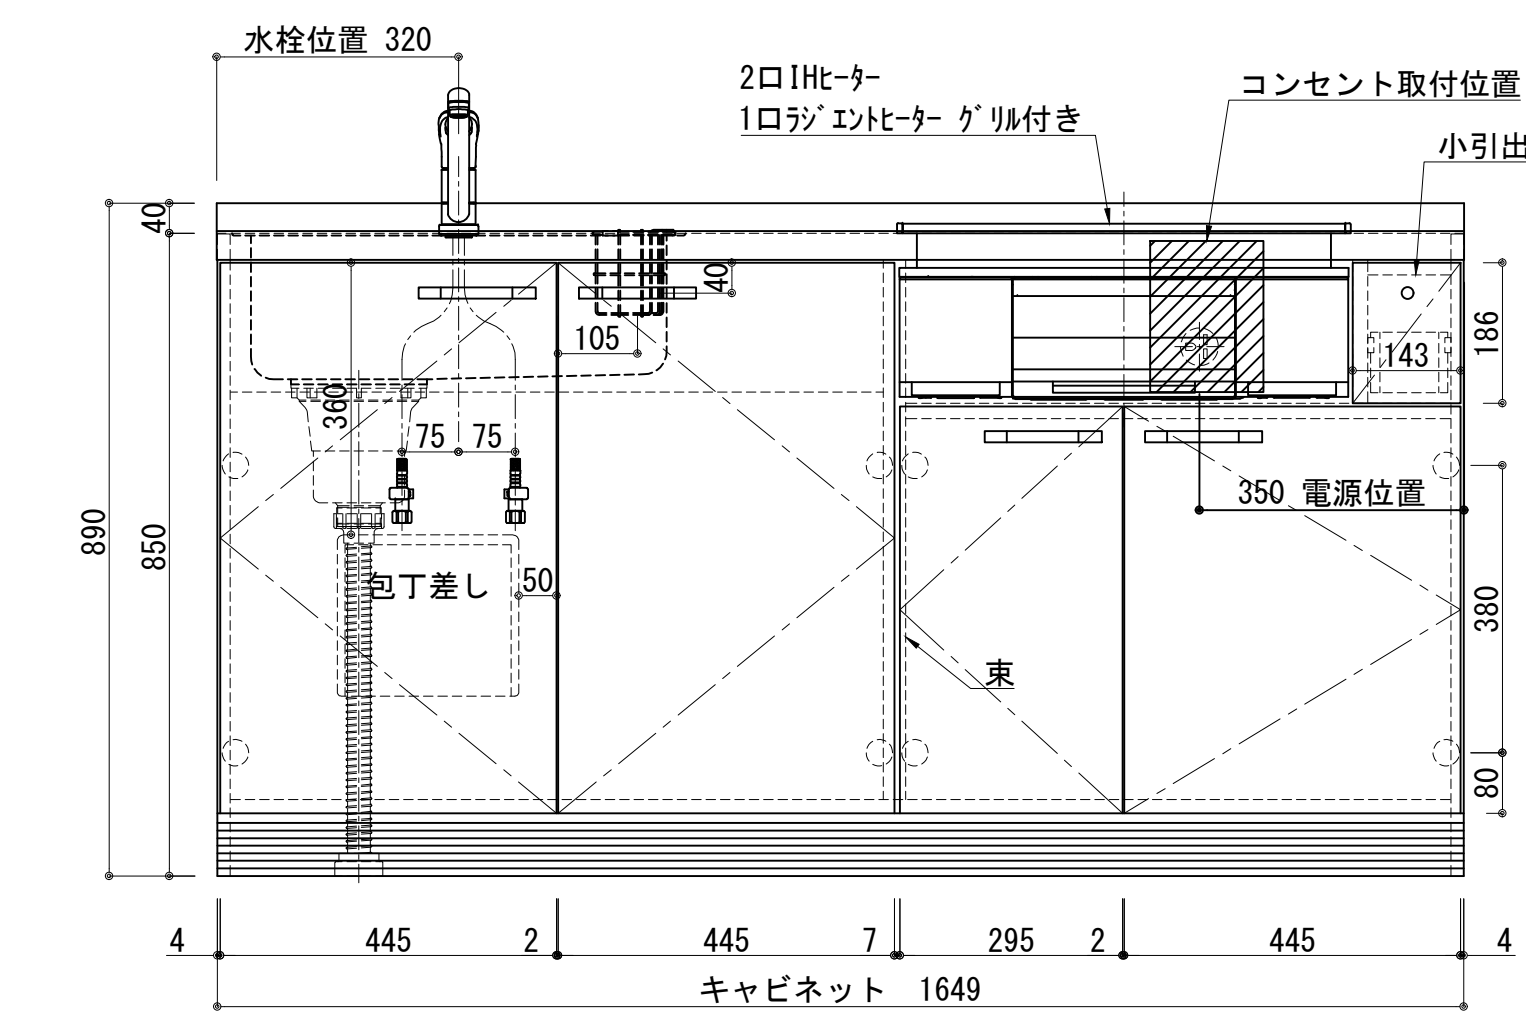

扉：鏡面仕様	
(W) モダンホワイト	
木口：SC40-1810-3013 ホワイト	
(P) ポッピングブルー	
木口：SC40-1810-3013 ホワイト	
(O) アウターブルー	
木口：SC40-1810-3012 ブラック	
(M) メタリックグレー	
木口：SC40-1810-3007 グレー	
(V) パーチホワイト	
木口：SC40-1810-3013 ホワイト	
(C) ライトチェリー	
木口：SC40-1810-3025 ベージュ	
(B) ダークブラウン	
木口：SC40-1810-3012 ブラック	

天板	ステンレス SUS443CT 銀河エポックス 大型排水金具：樹脂製ゴミカゴ付SBK型 EK-446シンクバケット SUS製
側板	カラ-MDFフラッシュ t:17 5414色
背板	カラ-MDF片面フラッシュ t:17.5 5414色
底板	アルミ底板片面フラッシュ t:17.5
木口	テープパッキン BE-1433
扉	PETシート t:15
木口	マブレットS 18×1.0
丁番	スライド丁番
取手	ハンドル No430-128 クロム/シルバー 小引出し用 先丸ピンキツミφ16
台輪	MFCホート t:8 U963 黒色
IHヒーター	KZ-F32AK 単相200V-5800W 2口 IHヒーター+1口ラジエントヒーター
水栓金具	KM5011T (オプション)

記事	コンセント別途	縮尺	御受領印	日付	印	工事名	イースタン工業株式会社 本社・工場 048(423)1111 ファックス 048(423)1112	訂正事項	図番
		1/10		設計		図名			
				製図	2022.03	ベースキャビネット：ソエラシリーズ(H850)			
				検図		SOⅢ-165-C3G(IH3)L			