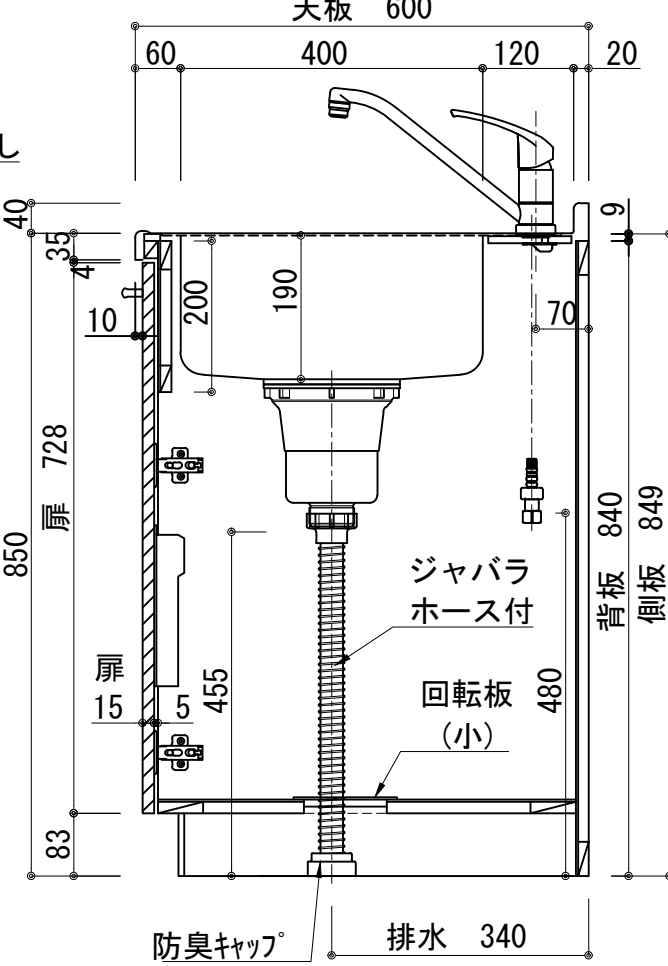

扉：鏡面仕様	
(W) モダンホワイト	
木口：SC40-1810-3013 ホワイト	
(P) ポッピングブルー	
木口：SC40-1810-3013 ホワイト	
(O) アウターブルー	
木口：SC40-1810-3012 ブラック	
(M) メタリックグレー	
木口：SC40-1810-3007 グレー	
(V) パーチホワイト	
木口：SC40-1810-3013 ホワイト	
(C) ライトチェリー	
木口：SC40-1810-3025 ベージュ	
(B) ダークブラウン	
木口：SC40-1810-3012 ブラック	

天板	ステンレス SUS443CT 銀河エポックス 大型排水金具：樹脂製ゴミカゴ付SBK型 EK-446シンクバケット SUS製
側板	カラ-MDFフラッシュ t:17 5414色
背板	カラ-MDF片面フラッシュ t:17.5 5414色
底板	アルミ底板片面フラッシュ t:17.5
木口	テープパッキン BE-1433
扉	PETシート t:15
木口	マブレットS 18×1.0
丁番	スライド丁番
取手	ハンドル No430-128 クロム/シルバー 小引出し用 先丸ピンキツミφ16
台輪	MFCホート t:8 U963 黒色
IHヒーター	KZ-F32AK 単相200V-5800W 2口 IHヒーター+1口ラジエントヒーター
水栓金具	KM5011T (オプション)

記事	コンセント別途	縮尺	御受領印	日付	印	工事名	イースタン工業株式会社 本社・工場 048(423)1111 ファックス 048(423)1112	訂正事項	図番
		1/10		設計		図名			
				製図	2022.03	ベースキャビネット：ソエラシリーズ(H850)			
				検図		SOⅢ-165-C3G(IH3)L			