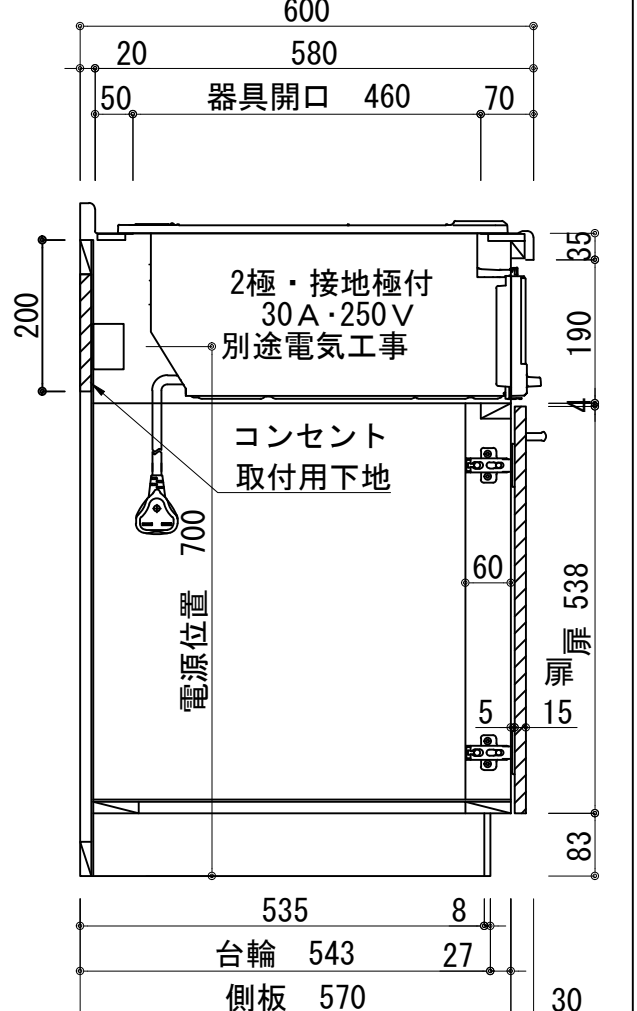

扉：鏡面仕様	
(W) モダンホワイト	
木口：SC40-1810-3013 ホワイト	
(P) ポッピングブルー	
木口：SC40-1810-3013 ホワイト	
(O) アウターブルー	
木口：SC40-1810-3012 ブラック	
(M) メタリックグレー	
木口：SC40-1810-3007 グレー	
(V) パーチホワイト	
木口：SC40-1810-3013 ホワイト	
(C) ライトチェリー	
木口：SC40-1810-3025 ベージュ	
(B) ダークブラウン	
木口：SC40-1810-3012 ブラック	

天板	ステンレス SUS443CT 銀河エポックス 大型排水金具：樹脂製ゴミカゴ付SBK型 EK-446シンクバケット SUS製
側板	カラ-MDFフラッシュ t:17 5414色
背板	カラ-MDF片面フラッシュ t:17.5 5414色
底板	アルミ底板片面フラッシュ t:17.5
木口	テープパッキン BE-1433
扉	PETシート t:15
木口	マブレットS 18×1.0
丁番	スライド丁番
取手	ハンドル No430-128 クロム/シルバー 小引出し用 先丸ピンキツミφ16
台輪	MFCホート t:8 U963 黒色
IHヒーター	KZ-F32AK 単相200V-5800W 2口 IHヒーター+1口ラジエントヒーター
水栓金具	KM5011T (オプション)

記事	コンセント別途	縮尺	御受領印	日付	印	工事名	イースタン工業株式会社 本社・工場 048(423)1111 ファックス 048(423)1112	訂正事項	図番
		1/10		設計		図名			
				製図	2022.03	ベースキャビネット：ソエラシリーズ(H850)			
				検図		SOⅢ-165-C3G(IH3)L			