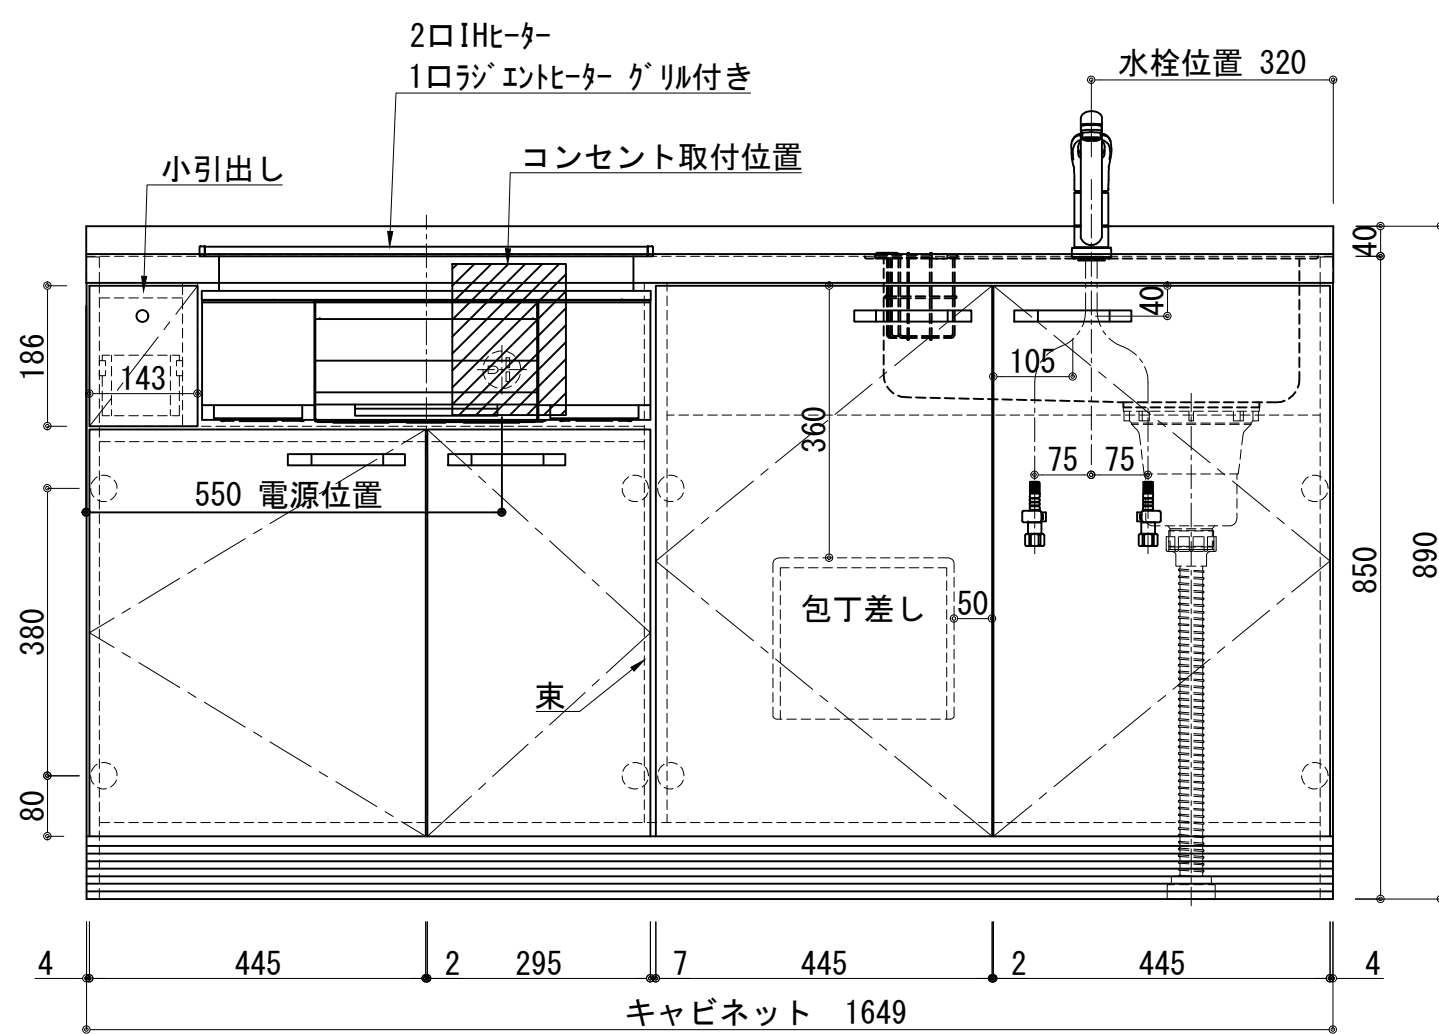

扉：鏡面仕様	
(W) モダンホワイト	
木口：SC40-1810-3013 ホワイト	
(P) ポッピングブルー	
木口：SC40-1810-3013 ホワイト	
(O) アウターブルー	
木口：SC40-1810-3012 ブラック	
(M) メタリックグレー	
木口：SC40-1810-3007 グレー	
(V) パーチホワイト	
木口：SC40-1810-3013 ホワイト	
(C) ライトチェリー	
木口：SC40-1810-3025 ベージュ	
(B) ダークブラウン	
木口：SC40-1810-3012 ブラック	

天板	ステンレス SUS443CT 銀河エポス 大型排水金具：樹脂製ゴミカゴ付SBK型 EK-446シンクバスケット SUS製
側板	カラ-MDFフラッシュ t:17 5414色
背板	カラ-MDF片面フラッシュ t:17.5 5414色
底板	アルミ底板片面フラッシュ t:17.5
木口	テープパッキン BE-1433
扉	PETシート t:15
木口	マブレットS 18×1.0
丁番	スライド丁番
取手	ハンドル No430-128 クロム/シルバー 小引出し用 先丸ピンキツミφ16
台輪	MFCホート t:8 U963 黒色
IHヒーター	KZ-F32AK 単相200V-5800W 2口 IHヒーター+1口ラジエントヒーター
水栓金具	KM5011T (オプション)