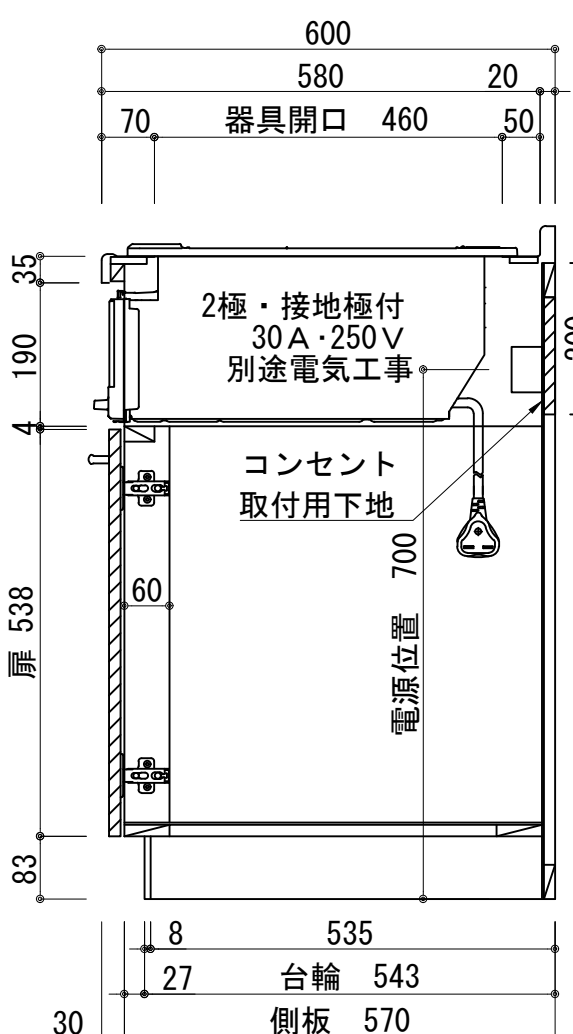

扉：鏡面仕様	
(W) モダンホワイト	
木口：SC40-1810-3013 ホワイト	
(P) ポッピングブルー	
木口：SC40-1810-3013 ホワイト	
(O) アウターブルー	
木口：SC40-1810-3012 ブラック	
(M) メタリックグレー	
木口：SC40-1810-3007 グレー	
(V) パーチホワイト	
木口：SC40-1810-3013 ホワイト	
(C) ライトチェリー	
木口：SC40-1810-3025 ベージュ	
(B) ダークブラウン	
木口：SC40-1810-3012 ブラック	

天板	ステンレス SUS443CT 銀河エポス 大型排水金具：樹脂製ゴミカゴ付SBK型 EK-446シンクバスケット SUS製
側板	カラ-MDFフラッシュ t:17 5414色
背板	カラ-MDF片面フラッシュ t:17.5 5414色
底板	アルミ底板片面フラッシュ t:17.5
木口	テープパッキン BE-1433
扉	PETシート t:15
木口	マブレットS 18×1.0
丁番	スライド丁番
取手	ハンドル No430-128 クロム/シルバー 小引出し用 先丸ピンキツミφ16
台輪	MFCホート t:8 U963 黒色
IHヒーター	KZ-F32AK 単相200V-5800W 2口 IHヒーター+1口ラジエントヒーター
水栓金具	KM5011T (オプション)