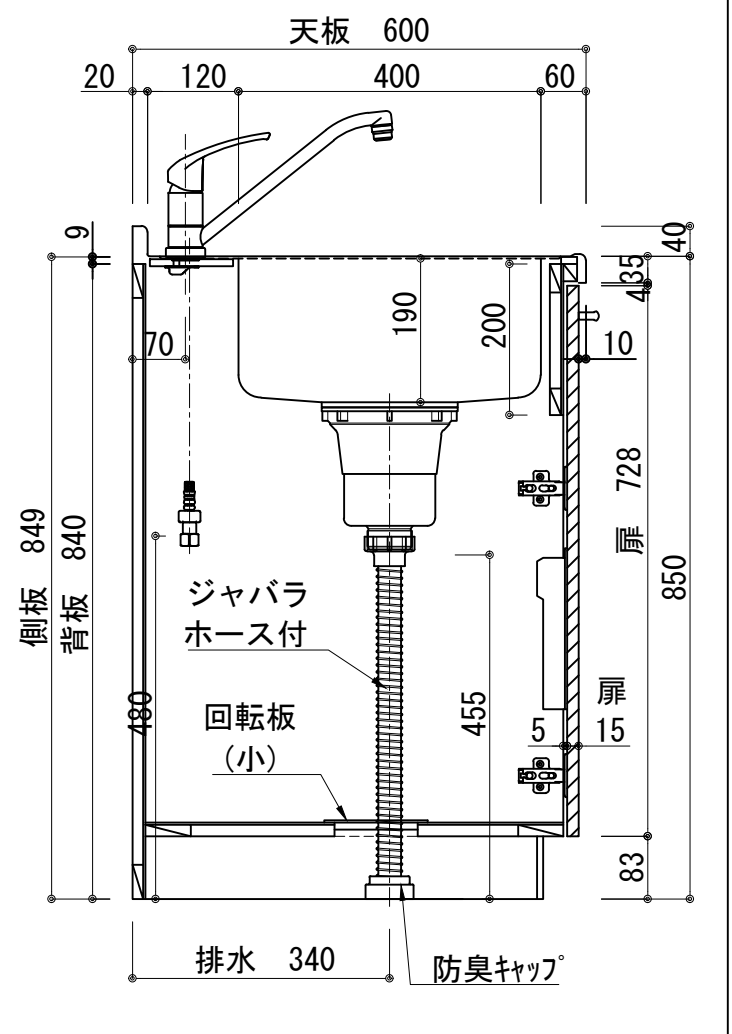

扉：鏡面仕様	
(W) モダンホワイト	
木口：SC40-1810-3013 ホワイト	
(P) ポッピングブルー	
木口：SC40-1810-3013 ホワイト	
(O) アウターブルー	
木口：SC40-1810-3012 ブラック	
(M) メタリックグレー	
木口：SC40-1810-3007 グレー	
(V) パーチホワイト	
木口：SC40-1810-3013 ホワイト	
(C) ライトチェリー	
木口：SC40-1810-3025 ベージュ	
(B) ダークブラウン	
木口：SC40-1810-3012 ブラック	

天板	ステンレス SUS443CT 銀河エポス 大型排水金具：樹脂製ゴミカゴ付SBK型 EK-446シンクバスケット SUS製
側板	カラ-MDFフラッシュ t:17 5414色
背板	カラ-MDF片面フラッシュ t:17.5 5414色
底板	アルミ底板片面フラッシュ t:17.5
木口	テープパッキン BE-1433
扉	PETシート t:15
木口	マブレットS 18×1.0
丁番	スライド丁番
取手	ハンドル No430-128 クロム/シルバー 小引出し用 先丸ピンキツミφ16
台輪	MFCホート t:8 U963 黒色
IHヒーター	KZ-F32AK 単相200V-5800W 2口 IHヒーター+1口ラジエントヒーター
水栓金具	KM5011T (オプション)

記事	電源コンセント別途	縮尺 1/10	御受領印	日付	印	工事名 図名 ベースキャビネット：ソエラシリーズ(H850) SOⅢ-165-C3G(IH3)R	イースタン工業株式会社 本社・工場 048(423)1111 ファックス 048(423)1112	訂正事項	図番	
										設計
										製図 2022.03 検図