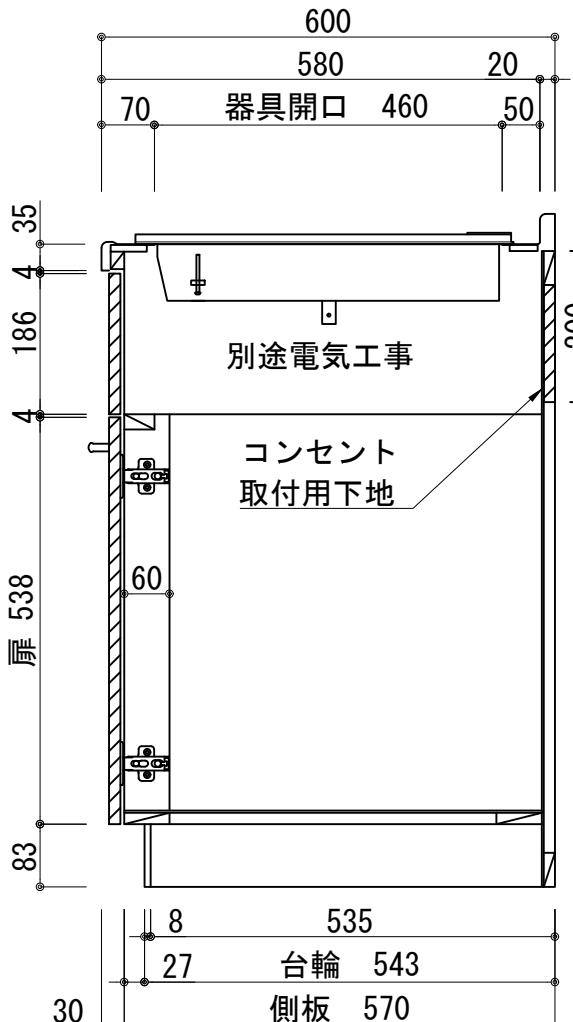

扉:鏡面仕様	
(W)モダンホワイト	
木口:SC40-1810-3013 ホワイト	
(P)ポッピングブルー	
木口:SC40-1810-3013 ホワイト	
(O)アウターブルー	
木口:SC40-1810-3012 ブラック	
(M)メタリックグレー	
木口:SC40-1810-3007 グレー	
(V)パーチホワイト	
木口:SC40-1810-3013 ホワイト	
(C)ライトチェリー	
木口:SC40-1810-3025 ベージュ	
(B)ダークブラウン	
木口:SC40-1810-3012 ブラック	

天板	ステンレス SUS443CT 銀河エポックス 大型排水金具:樹脂製ゴミカゴ付SBK型 EK-446シンクバスケット SUS製
側板	カラ-MDFフラッシュ t:17 5414色
背板	カラ-MDF片面フラッシュ t:17.5 5414色
底板	アルミ底板片面フラッシュ t:17.5
木口	テープパッキン BE-1433
扉	PETシート t:15
木口	マブレットS 18×1.0
丁番	スライド丁番
取手	ハンドル No430-128 クロム/シルバー 小引出し用 先丸ピンキツミφ16
台輪	MFCホート t:8 U963 黒色
IHヒーター	IHC-B3201GL アイリスオーヤマ 200V 5800W
水栓金具	KM5011T (オプション)