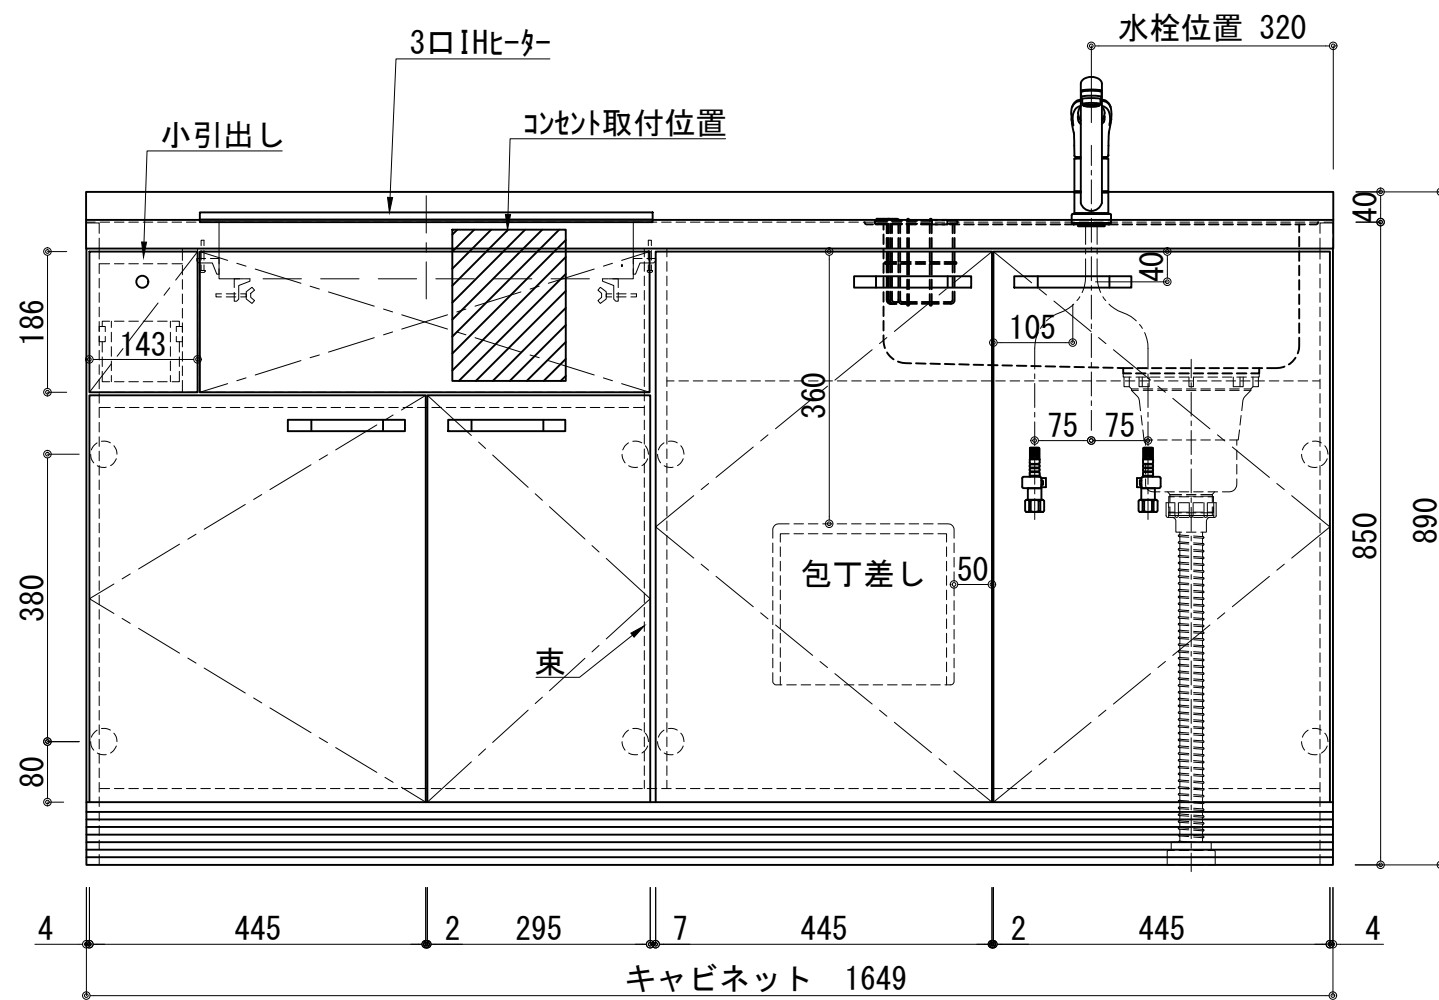

扉:鏡面仕様	
(W)モダンホワイト	
木口:SC40-1810-3013 ホワイト	
(P)ポッピングブルー	
木口:SC40-1810-3013 ホワイト	
(O)アウターブルー	
木口:SC40-1810-3012 ブラック	
(M)メタリックグレー	
木口:SC40-1810-3007 グレー	
(V)パーチホワイト	
木口:SC40-1810-3013 ホワイト	
(C)ライトチェリー	
木口:SC40-1810-3025 ベージュ	
(B)ダークブラウン	
木口:SC40-1810-3012 ブラック	

天板	ステンレス SUS443CT 銀河エポックス 大型排水金具:樹脂製ゴミカゴ付SBK型 EK-446シンクバスケット SUS製
側板	カラ-MDFフラッシュ t:17 5414色
背板	カラ-MDF片面フラッシュ t:17.5 5414色
底板	アルミ底板片面フラッシュ t:17.5
木口	テープパッキン BE-1433
扉	PETシート t:15
木口	マブレットS 18×1.0
丁番	スライド丁番
取手	ハンドル No430-128 クロム/シルバー 小引出し用 先丸ピンキツミφ16
台輪	MFCホート t:8 U963 黒色
IHヒーター	IHC-B3201GL アイリスオーヤマ 200V 5800W
水栓金具	KM5011T (オプション)

記事	電源コンセント別途	縮尺 1/10	御受領印	設計	日付 2025.01	印	工事名 ベースキャビネット:ソエラシリーズ(H850)	図名 (アイリス製IH)SOⅢ-165-C3G(IH3)R	イースタン工業株式会社 本社・工場 048(423)1111 ファックス 048(423)1112	訂正事項	図番
	製図										
	検図										