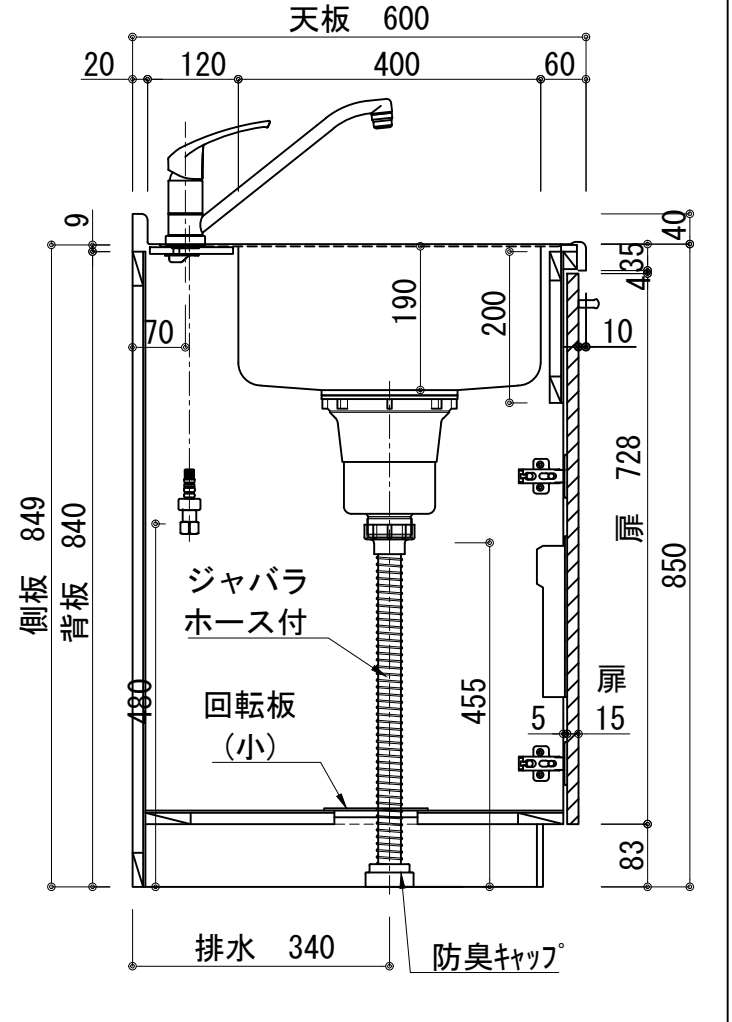

扉:鏡面仕様	
(W)モダンホワイト	
木口:SC40-1810-3013 ホワイト	
(P)ポッピングブルー	
木口:SC40-1810-3013 ホワイト	
(O)アウターブルー	
木口:SC40-1810-3012 ブラック	
(M)メタリックグレー	
木口:SC40-1810-3007 グレー	
(V)パーチホワイト	
木口:SC40-1810-3013 ホワイト	
(C)ライトチェリー	
木口:SC40-1810-3025 ベージュ	
(B)ダークブラウン	
木口:SC40-1810-3012 ブラック	

天板	ステンレス SUS443CT 銀河エポックス 大型排水金具:樹脂製ゴミカゴ付SBK型 EK-446シンクバスケット SUS製
側板	カラ-MDFフラッシュ t:17 5414色
背板	カラ-MDF片面フラッシュ t:17.5 5414色
底板	アルミ底板片面フラッシュ t:17.5
木口	テープパッキン BE-1433
扉	PETシート t:15
木口	マブレットS 18×1.0
丁番	スライド丁番
取手	ハンドル No430-128 クロム/シルバー 小引出し用 先丸ピンキツミφ16
台輪	MFCホート t:8 U963 黒色
IHヒーター	IHC-B3201GL アイリスオーヤマ 200V 5800W
水栓金具	KM5011T (オプション)

記事	電源コンセント別途	縮尺 1/10	御受領印	設計	日付 2025.01	印	工事名 ベースキャビネット:ソエラシリーズ(H850)	図名 (アイリス製IH)SOⅢ-165-C3G(IH3)R	イースタン工業株式会社 本社・工場 048(423)1111 ファックス 048(423)1112	訂正事項	図番
	製図										
	検図										