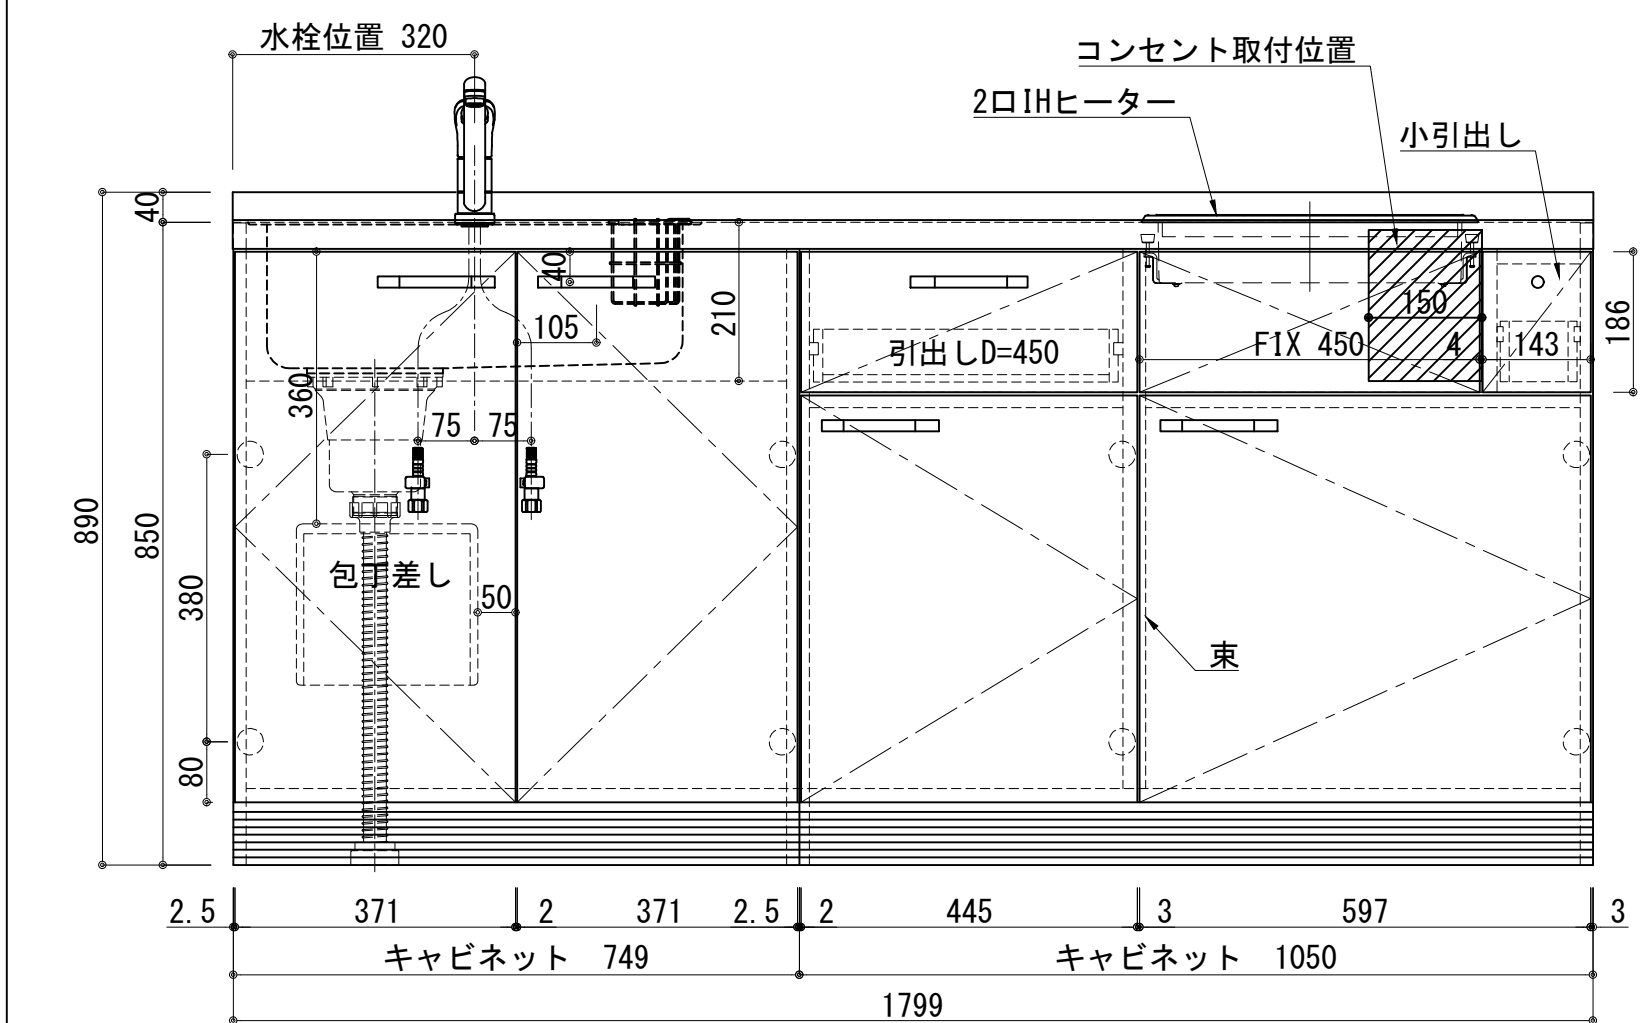

扉：鏡面仕様	
(W) モダンホワイト	
木口：SC40-1810-3013 ホワイト	
(P) ポッピングブルー	
木口：SC40-1810-3013 ホワイト	
(O) アウターブルー	
木口：SC40-1810-3012 ブラック	
(M) メタリックグレー	
木口：SC40-1810-3007 グレー	
(V) パーチホワイト	
木口：SC40-1810-3013 ホワイト	
(C) ライトチェリー	
木口：SC40-1810-3025 ベージュ	
(B) ダークブラウン	
木口：SC40-1810-3012 ブラック	

天板	ステンレス SUS443CT 銀河エポックス 大型排水金具：樹脂製ゴミカゴ付SBK型 EK-446シンクバケット SUS製
側板	カラ-MDFフラッシュ t:17 5414色
背板	カラ-MDF片面フラッシュ t:17.5 5414色
底板	アルミ底板片面フラッシュ t:17.5
木口	テープパッキン BE-1433
扉	PETシート t:15
木口	マブレットS 18×1.0
丁番	スライド丁番
取手	ハンドル No430-128 クロム/シルバー 小引出し用先丸ピンキツミφ16
引出	側板レールエアダンパ付 L450
台輪	MFCホート t:8 U963 黒色
IHヒーター	SIH-B224C-W 単相200V-4000W
水栓金具	KM5011T (オプション)