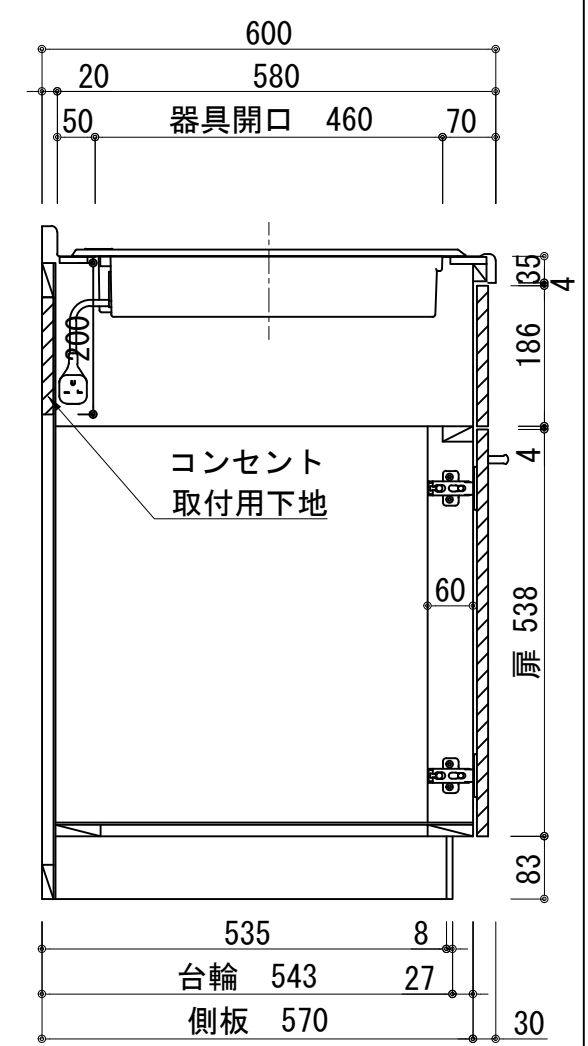

扉：鏡面仕様	
(W) モダンホワイト	
木口：SC40-1810-3013 ホワイト	
(P) ポッピングブルー	
木口：SC40-1810-3013 ホワイト	
(O) アウターブルー	
木口：SC40-1810-3012 ブラック	
(M) メタリックグレー	
木口：SC40-1810-3007 グレー	
(V) パーチホワイト	
木口：SC40-1810-3013 ホワイト	
(C) ライトチェリー	
木口：SC40-1810-3025 ベージュ	
(B) ダークブラウン	
木口：SC40-1810-3012 ブラック	

天板	ステンレス SUS443CT 銀河エポックス 大型排水金具：樹脂製ゴミカゴ付SBK型 EK-446シンクバケット SUS製
側板	カラ-MDFフラッシュ t:17 5414色
背板	カラ-MDF片面フラッシュ t:17.5 5414色
底板	アルミ底板片面フラッシュ t:17.5
木口	テープパッキン BE-1433
扉	PETシート t:15
木口	マブレットS 18×1.0
丁番	スライド丁番
取手	ハンドル No430-128 クロム/シルバー 小引出し用先丸ピンキツミφ16
引出	側板レールエアダンパ付 L450
台輪	MFCホート t:8 U963 黒色
IHヒーター	SIH-B224C-W 単相200V-4000W
水栓金具	KM5011T (オプション)

記事	電源コンセント別途	縮尺	御受領印	日付	印	工事名	イースタン工業株式会社 本社・工場 048(423)1111 ファックス 048(423)1112	訂正事項	図番
		1/10		設計		図名			
				製図	2022.03	ベースキャビネット：ソエラシリーズ(H850)			
				検図		SOⅢ-180-C2(IH2)L			