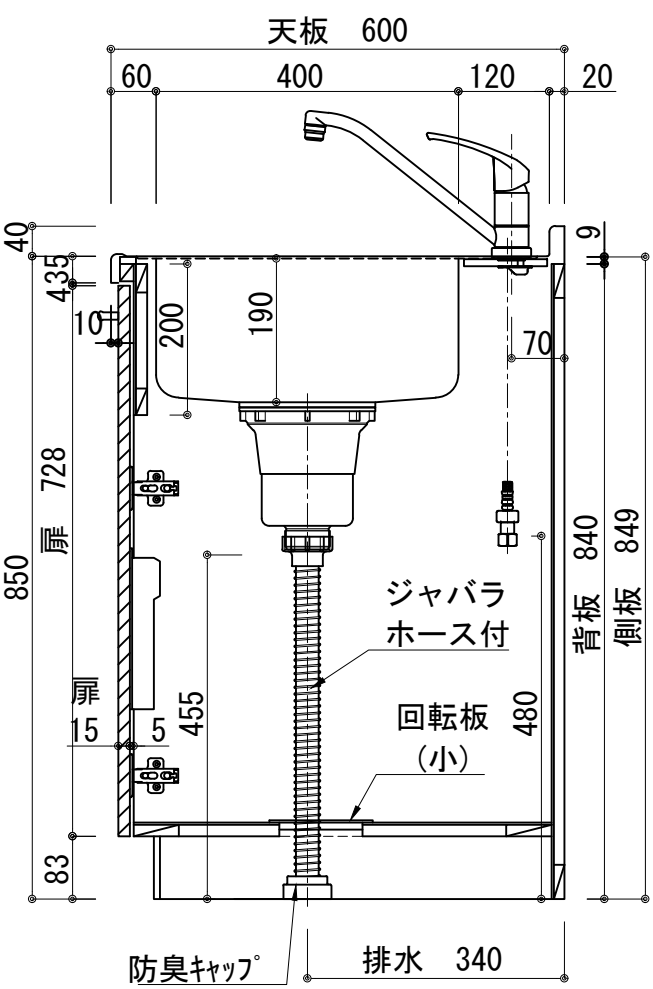

扉：鏡面仕様	
(W) モダンホワイト	
木口：SC40-1810-3013 ホワイト	
(P) ポッピングブルー	
木口：SC40-1810-3013 ホワイト	
(O) アウターブルー	
木口：SC40-1810-3012 ブラック	
(M) メタリックグレー	
木口：SC40-1810-3007 グレー	
(V) パーチホワイト	
木口：SC40-1810-3013 ホワイト	
(C) ライトチェリー	
木口：SC40-1810-3025 ベージュ	
(B) ダークブラウン	
木口：SC40-1810-3012 ブラック	

天板	ステンレス SUS443CT 銀河エポックス 大型排水金具：樹脂製ゴミカゴ付SBK型 EK-446シンクバケット SUS製
側板	カラ-MDFフラッシュ t:17 5414色
背板	カラ-MDF片面フラッシュ t:17.5 5414色
底板	アルミ底板片面フラッシュ t:17.5
木口	テープパッキン BE-1433
扉	PETシート t:15
木口	マブレットS 18×1.0
丁番	スライド丁番
取手	ハンドル No430-128 クロム/シルバー 小引出し用先丸ピンキツミφ16
引出	側板レールエアダンパ付 L450
台輪	MFCホート t:8 U963 黒色
IHヒーター	SIH-B224C-W 単相200V-4000W
水栓金具	KM5011T (オプション)