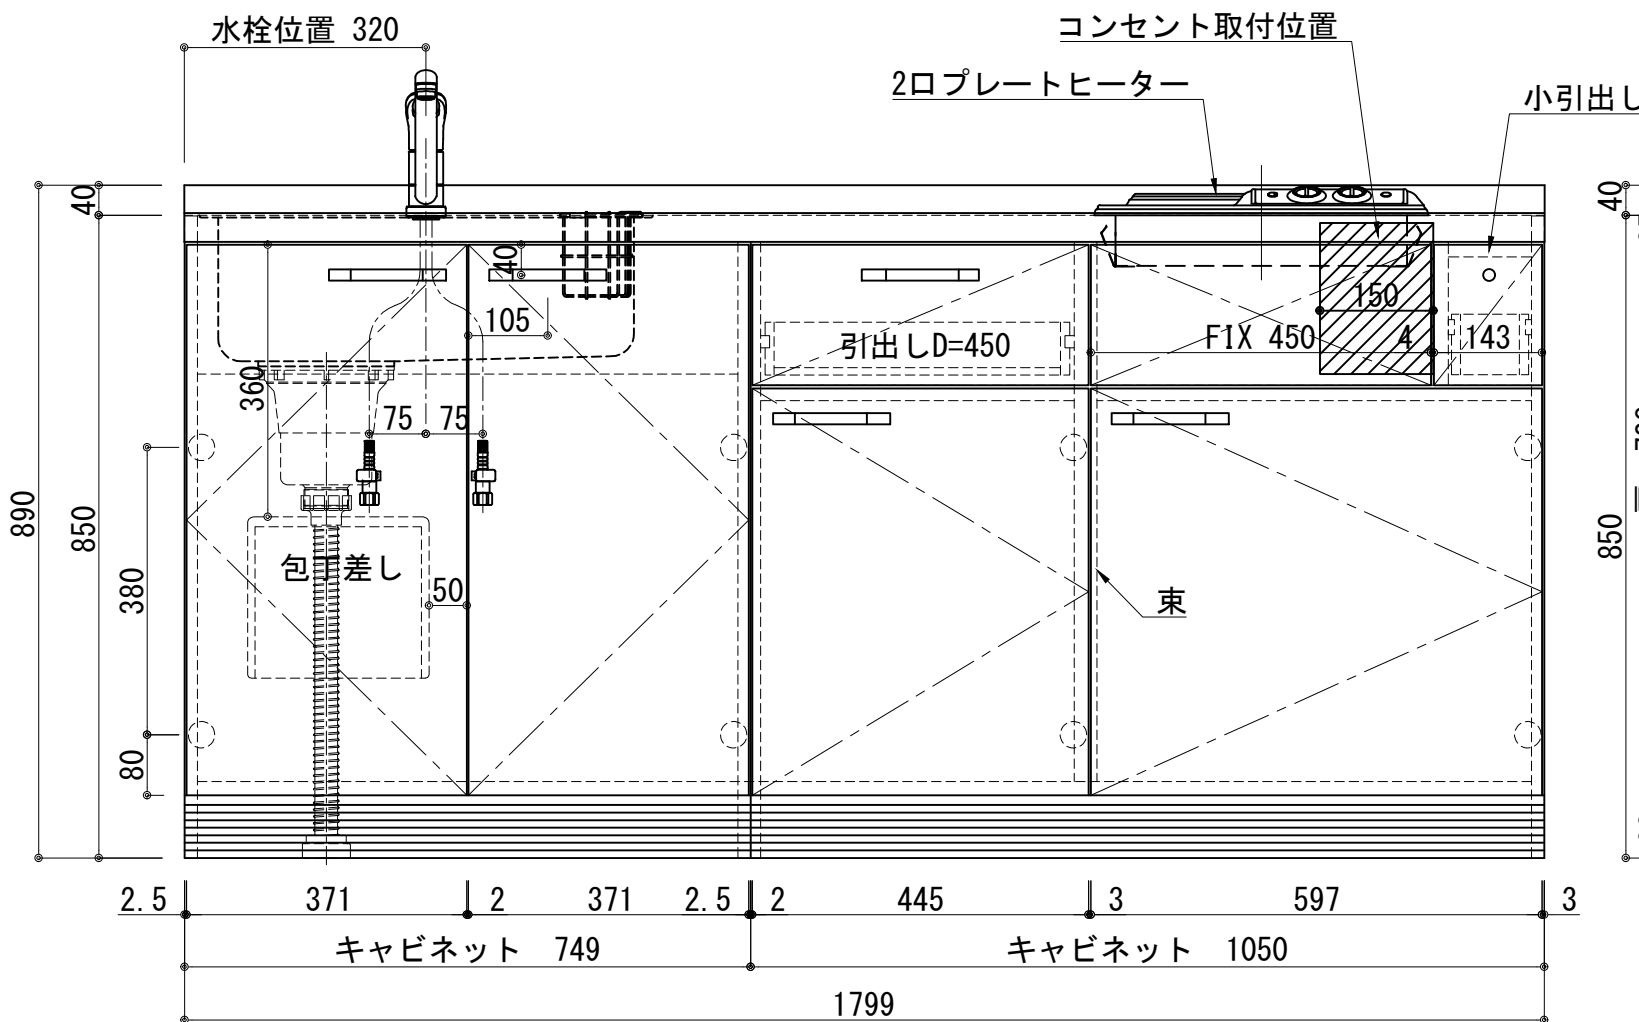

扉:鏡面仕様	
(W)モダンホワイト	
木口:SC40-1810-3013 ホワイト	
(P)ポッピングブルー	
木口:SC40-1810-3013 ホワイト	
(O)アウターブルー	
木口:SC40-1810-3012 ブラック	
(M)メタリックグレー	
木口:SC40-1810-3007 グレー	
(V)パーチホワイト	
木口:SC40-1810-3013 ホワイト	
(C)ライトチェリー	
木口:SC40-1810-3025 ベージュ	
(B)ダークブラウン	
木口:SC40-1810-3012 ブラック	

天板	ステンレス SUS443CT 銀河インボス 大型排水金具:樹脂製ゴミカゴ付SBK型 EK-446シンクバケット SUS製
側板	カラ-MDFフラッシュ t:17 5414色
背板	カラ-MDF片面フラッシュ t:17.5 5414色
底板	アルミ底板片面フラッシュ t:17.5
木口	テープパッキン BE-1433
扉	PETシート t:15
木口	マブレットS 18×1.0
丁番	スライド丁番
取手	ハンドル No430-128 クロム/シルバー 小引出し用先丸ピンキツミφ16
引出	側板レールエアダンパ付 L450
台輪	MFCホート t:8 U963 黒色
プレートヒーター	SPH-232S 単相200V-3500W
水栓金具	KM5011T (オプション)

記事	電源コンセント別途	縮尺 1/10	御受領印	日付	印	工事名 図名	ベースキャビネット:ソエラシリーズ(H850) SOⅢ-180-C2(P2)L	イースタン工業株式会社 本社・工場 048(423)1111 ファックス 048(423)1112	訂正事項	図番
	設計									
	製図 2022.03 検図									