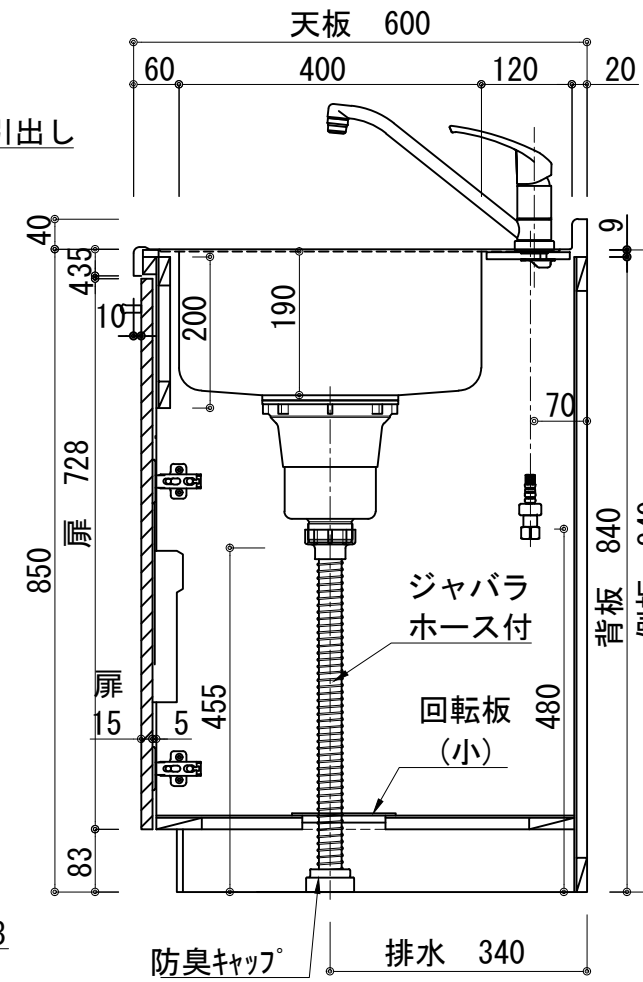

扉:鏡面仕様	
(W)モダンホワイト	
木口:SC40-1810-3013 ホワイト	
(P)ポッピングブルー	
木口:SC40-1810-3013 ホワイト	
(O)アウターブルー	
木口:SC40-1810-3012 ブラック	
(M)メタリックグレー	
木口:SC40-1810-3007 グレー	
(V)パーチホワイト	
木口:SC40-1810-3013 ホワイト	
(C)ライトチェリー	
木口:SC40-1810-3025 ベージュ	
(B)ダークブラウン	
木口:SC40-1810-3012 ブラック	

天板	ステンレス SUS443CT 銀河インボス 大型排水金具:樹脂製ゴミカゴ付SBK型 EK-446シンクバケット SUS製
側板	カラ-MDFフラッシュ t:17 5414色
背板	カラ-MDF片面フラッシュ t:17.5 5414色
底板	アルミ底板片面フラッシュ t:17.5
木口	テープパッキン BE-1433
扉	PETシート t:15
木口	マブレットS 18×1.0
丁番	スライド丁番
取手	ハンドル No430-128 クロム/シルバー 小引出し用先丸ピンキツミφ16
引出	側板レールエアダンパ付 L450
台輪	MFCホート t:8 U963 黒色
プレートヒーター	SPH-232S 単相200V-3500W
水栓金具	KM5011T (オプション)

記事	電源コンセント別途	縮尺 1/10	御受領印	日付	印	工事名 図名	ベースキャビネット:ソエラシリーズ(H850) SOⅢ-180-C2(P2)L	イースタン工業株式会社 本社・工場 048(423)1111 ファックス 048(423)1112	訂正事項	図番
	設計									
	製図 2022.03 検図									