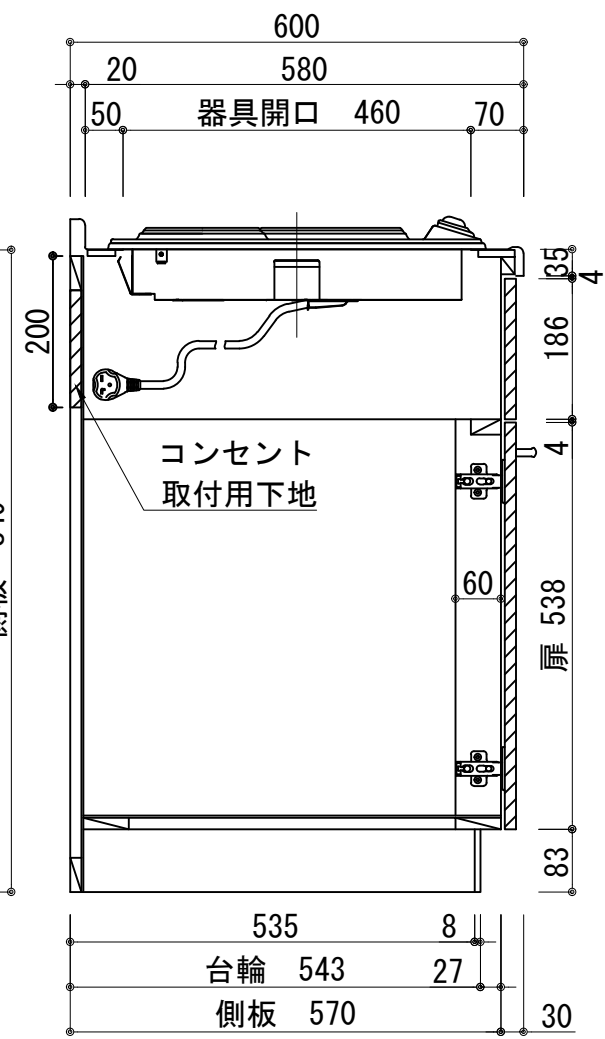

扉:鏡面仕様	
(W)モダンホワイト	
木口:SC40-1810-3013 ホワイト	
(P)ポッピングブルー	
木口:SC40-1810-3013 ホワイト	
(O)アウターブルー	
木口:SC40-1810-3012 ブラック	
(M)メタリックグレー	
木口:SC40-1810-3007 グレー	
(V)パーチホワイト	
木口:SC40-1810-3013 ホワイト	
(C)ライトチェリー	
木口:SC40-1810-3025 ベージュ	
(B)ダークブラウン	
木口:SC40-1810-3012 ブラック	

天板	ステンレス SUS443CT 銀河インボス 大型排水金具:樹脂製ゴミカゴ付SBK型 EK-446シンクバケット SUS製
側板	カラ-MDFフラッシュ t:17 5414色
背板	カラ-MDF片面フラッシュ t:17.5 5414色
底板	アルミ底板片面フラッシュ t:17.5
木口	テープパッキン BE-1433
扉	PETシート t:15
木口	マブレットS 18×1.0
丁番	スライド丁番
取手	ハンドル No430-128 クロム/シルバー 小引出し用先丸ピンキツミφ16
引出	側板レールエアダンパ付 L450
台輪	MFCホート t:8 U963 黒色
プレートヒーター	SPH-232S 単相200V-3500W
水栓金具	KM5011T (オプション)

記事	電源コンセント別途	縮尺 1/10	御受領印	日付	印	工事名 図名	ベースキャビネット:ソエラシリーズ(H850) SOⅢ-180-C2(P2)L	イースタン工業株式会社 本社・工場 048(423)1111 ファックス 048(423)1112	訂正事項	図番
	設計									
	製図 2022.03 検図									