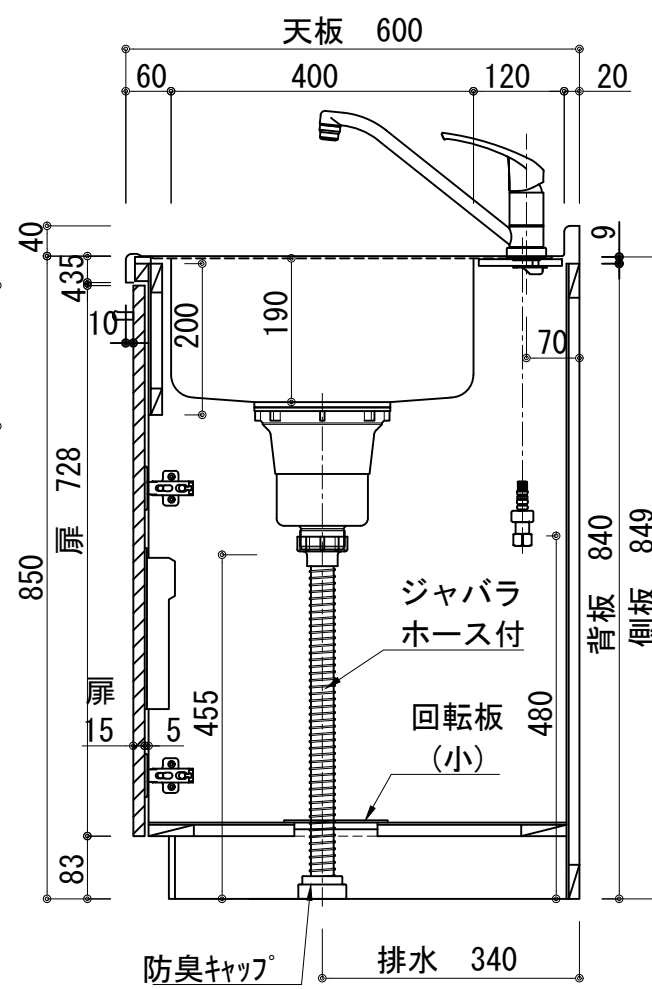

扉：鏡面仕様

(W) モダンホワイト	
木口：SC40-1810-3013 ホワイト	
(P) ポッピングブルー	
木口：SC40-1810-3013 ホワイト	
(O) アウターブルー	
木口：SC40-1810-3012 ブラック	
(M) メタリックグレー	
木口：SC40-1810-3007 グレー	
(V) パーチホワイト	
木口：SC40-1810-3013 ホワイト	
(C) ライトチェリー	
木口：SC40-1810-3025 ベージュ	
(B) ダークブラウン	
木口：SC40-1810-3012 ブラック	

天板	ステンレス SUS443CT 銀河エポックス 大型排水金具：樹脂製ゴミコ付SBK型 EK-446シンクバケット SUS製
側板	カラ-MDFフラッシュ t:17 5414色
背板	カラ-MDF片面フラッシュ t:17.5 5414色
底板	アルミ底板片面フラッシュ t:17.5
木口	テープパッキン BE-1433
扉	PETシート t:15
木口	マブレットS 18×1.0
丁番	スライド丁番
取手	ハンドル No430-128 クロム/シルバー 小引出し用先丸ピンキツミφ16
引出	側板レールエアダンパ付 L450
台輪	MFCホート t:8 U963 黒色
IHヒーター	IHC-BFL221-B アイリスオーヤマ 200V 3000W
水栓金具	KM5011T (オプション)

記事	電源コンセント別途	縮尺	御受領印	日付	印	工事名	イースタン工業株式会社 本社・工場 048(423)1111 ファックス 048(423)1112	訂正事項	図番
		1/10		設計		ベースキャビネット：ソエラシリーズ(H850)			
				製図	2024.10	(アイリス製IH)SOⅢ-180-C2D(IH2)L			
				検図					