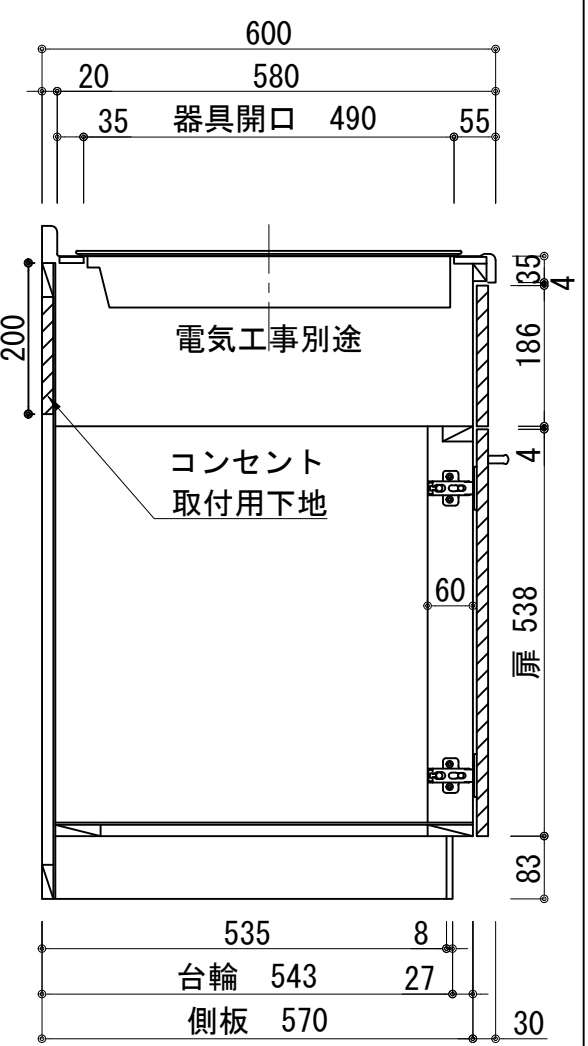

扉：鏡面仕様

(W) モダンホワイト	
木口：SC40-1810-3013 ホワイト	
(P) ポッピングブルー	
木口：SC40-1810-3013 ホワイト	
(O) アウターブルー	
木口：SC40-1810-3012 ブラック	
(M) メタリックグレー	
木口：SC40-1810-3007 グレー	
(V) パーチホワイト	
木口：SC40-1810-3013 ホワイト	
(C) ライトチェリー	
木口：SC40-1810-3025 ベージュ	
(B) ダークブラウン	
木口：SC40-1810-3012 ブラック	

天板	ステンレス SUS443CT 銀河エポックス 大型排水金具：樹脂製ゴミコ付SBK型 EK-446シンクバケット SUS製
側板	カラ-MDFフラッシュ t:17 5414色
背板	カラ-MDF片面フラッシュ t:17.5 5414色
底板	アルミ底板片面フラッシュ t:17.5
木口	テープパッキン BE-1433
扉	PETシート t:15
木口	マブレットS 18×1.0
丁番	スライド丁番
取手	ハンドル No430-128 クロム/シルバー 小引出し用先丸ピンキツミφ16
引出	側板レールエアダンパ付 L450
台輪	MFCホート t:8 U963 黒色
IHヒーター	IHC-BFL221-B アイリスオーヤマ 200V 3000W
水栓金具	KM5011T (オプション)

記事	電源コンセント別途	縮尺	御受領印	日付	印	工事名	イースタン工業株式会社 本社・工場 048(423)1111 ファックス 048(423)1112	訂正事項	図番
		1/10		設計		ベースキャビネット：ソエラシリーズ(H850)			
				製図	2024.10	(アイリス製IH)SOⅢ-180-C2D(IH2)L			
				検図					