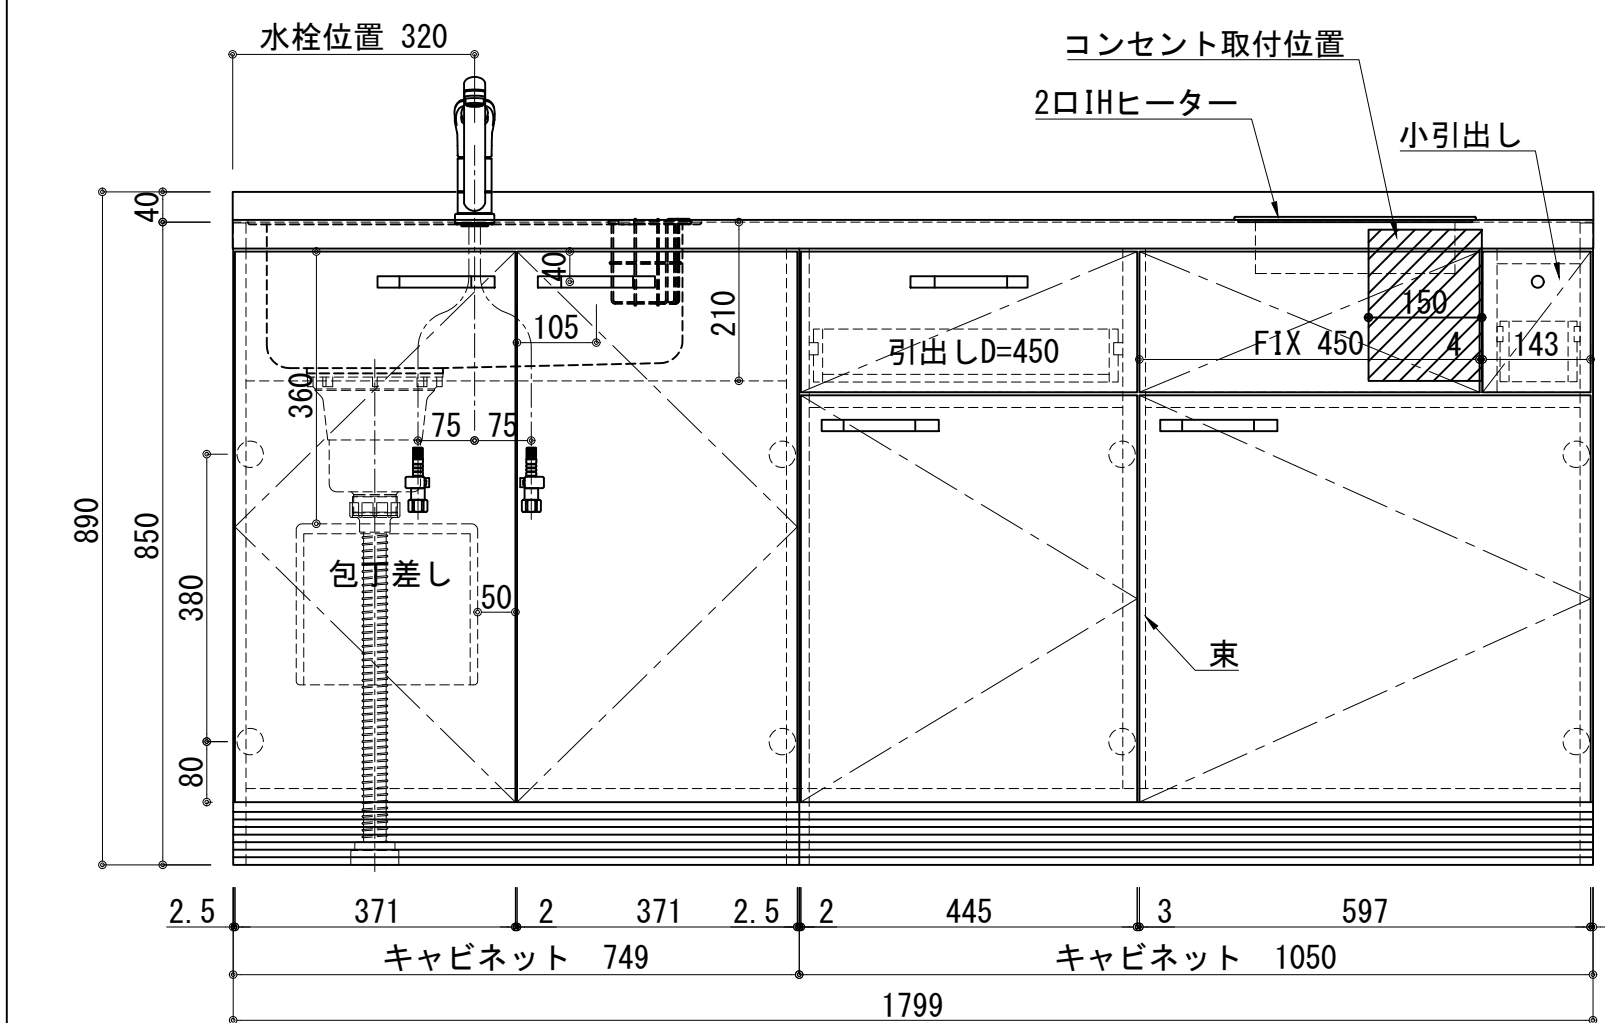

扉：鏡面仕様

(W) モダンホワイト	
木口：SC40-1810-3013 ホワイト	
(P) ポッピングブルー	
木口：SC40-1810-3013 ホワイト	
(O) アウターブルー	
木口：SC40-1810-3012 ブラック	
(M) メタリックグレー	
木口：SC40-1810-3007 グレー	
(V) パーチホワイト	
木口：SC40-1810-3013 ホワイト	
(C) ライトチェリー	
木口：SC40-1810-3025 ベージュ	
(B) ダークブラウン	
木口：SC40-1810-3012 ブラック	

天板	ステンレス SUS443CT 銀河エポックス 大型排水金具：樹脂製ゴミコ付SBK型 EK-446シンクバケット SUS製
側板	カラ-MDFフラッシュ t:17 5414色
背板	カラ-MDF片面フラッシュ t:17.5 5414色
底板	アルミ底板片面フラッシュ t:17.5
木口	テープパッキン BE-1433
扉	PETシート t:15
木口	マブレットS 18×1.0
丁番	スライド丁番
取手	ハンドル No430-128 クロム/シルバー 小引出し用先丸ピンキツミφ16
引出	側板レールエアダンパ付 L450
台輪	MFCホート t:8 U963 黒色
IHヒーター	IHC-BFL221-B アイリスオーヤマ 200V 3000W
水栓金具	KM5011T (オプション)

記事	電源コンセント別途	縮尺	御受領印	日付	印	工事名	イースタン工業株式会社 本社・工場 048(423)1111 ファックス 048(423)1112	訂正事項	図番
		1/10		設計		ベースキャビネット：ソエラシリーズ(H850)			
				製図	2024.10	(アイリス製IH)SOⅢ-180-C2D(IH2)L			
				検図					