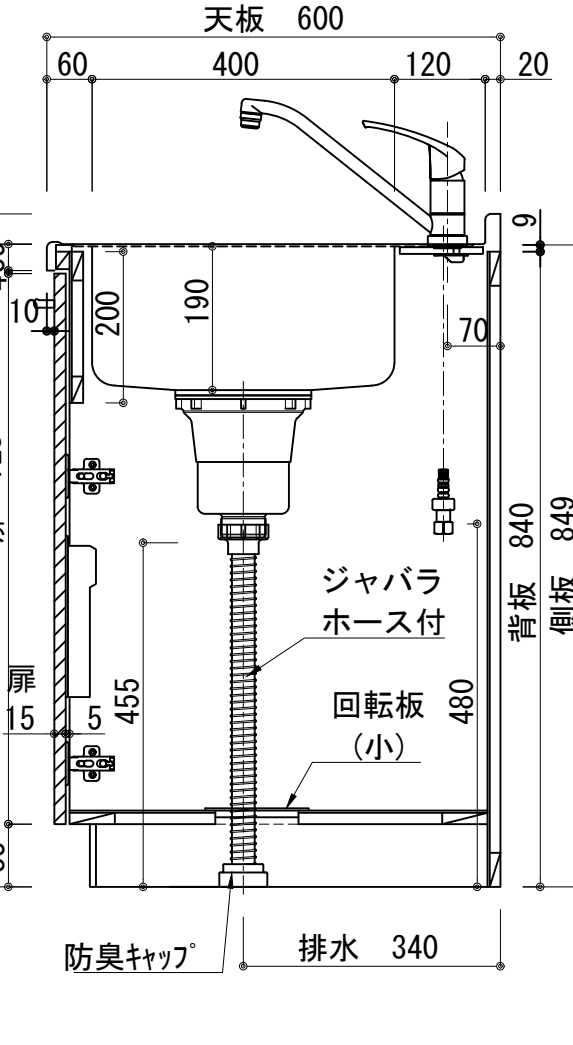

扉:鏡面仕様

(W)モダンホワイト	
木口:SC40-1810-3013 ホワイト	
(P)ポッピングブルー	
木口:SC40-1810-3013 ホワイト	
(O)アウターブルー	
木口:SC40-1810-3012 ブラック	
(M)メタリックグレー	
木口:SC40-1810-3007 グレー	
(V)パーチホワイト	
木口:SC40-1810-3013 ホワイト	
(C)ライトチェリー	
木口:SC40-1810-3025 ベージュ	
(B)ダークブラウン	
木口:SC40-1810-3012 ブラック	

天板	ステンレス SUS443CT 銀河エポックス 大型排水金具:樹脂製ゴミカゴ付SBK型 EK-446シンクバスケット SUS製
側板	カラ-MDFフラッシュ t:17 5414色
背板	カラ-MDF片面フラッシュ t:17.5 5414色
底板	アルミ底板片面フラッシュ t:17.5
木口	テープパッキン BE-1433
扉	PETシート t:15
木口	マブレットS 18×1.0
丁番	スライド丁番
取手	ハンドル No430-128 クロム/シルバー 小引出し用先丸ピンキツミφ16
引出	側板レールエアダンパ付 L450
台輪	MFCホート t:8 U963 黒色
IHヒーター	SIH-B223AJ-W 200V
水栓金具	KM5011T (オプション)

記事	電源コンセント別途	縮尺 1/10	御受領印	設計	日付 2024.10	印	工事名 ベースキャビネット:ソエラシリーズ(H850)	図名 SOⅢ-180-C2D(IH2)L	イースタン工業株式会社 本社・工場 048(423)1111 ファックス 048(423)1112	訂正事項	図番
	製図										
	検図										