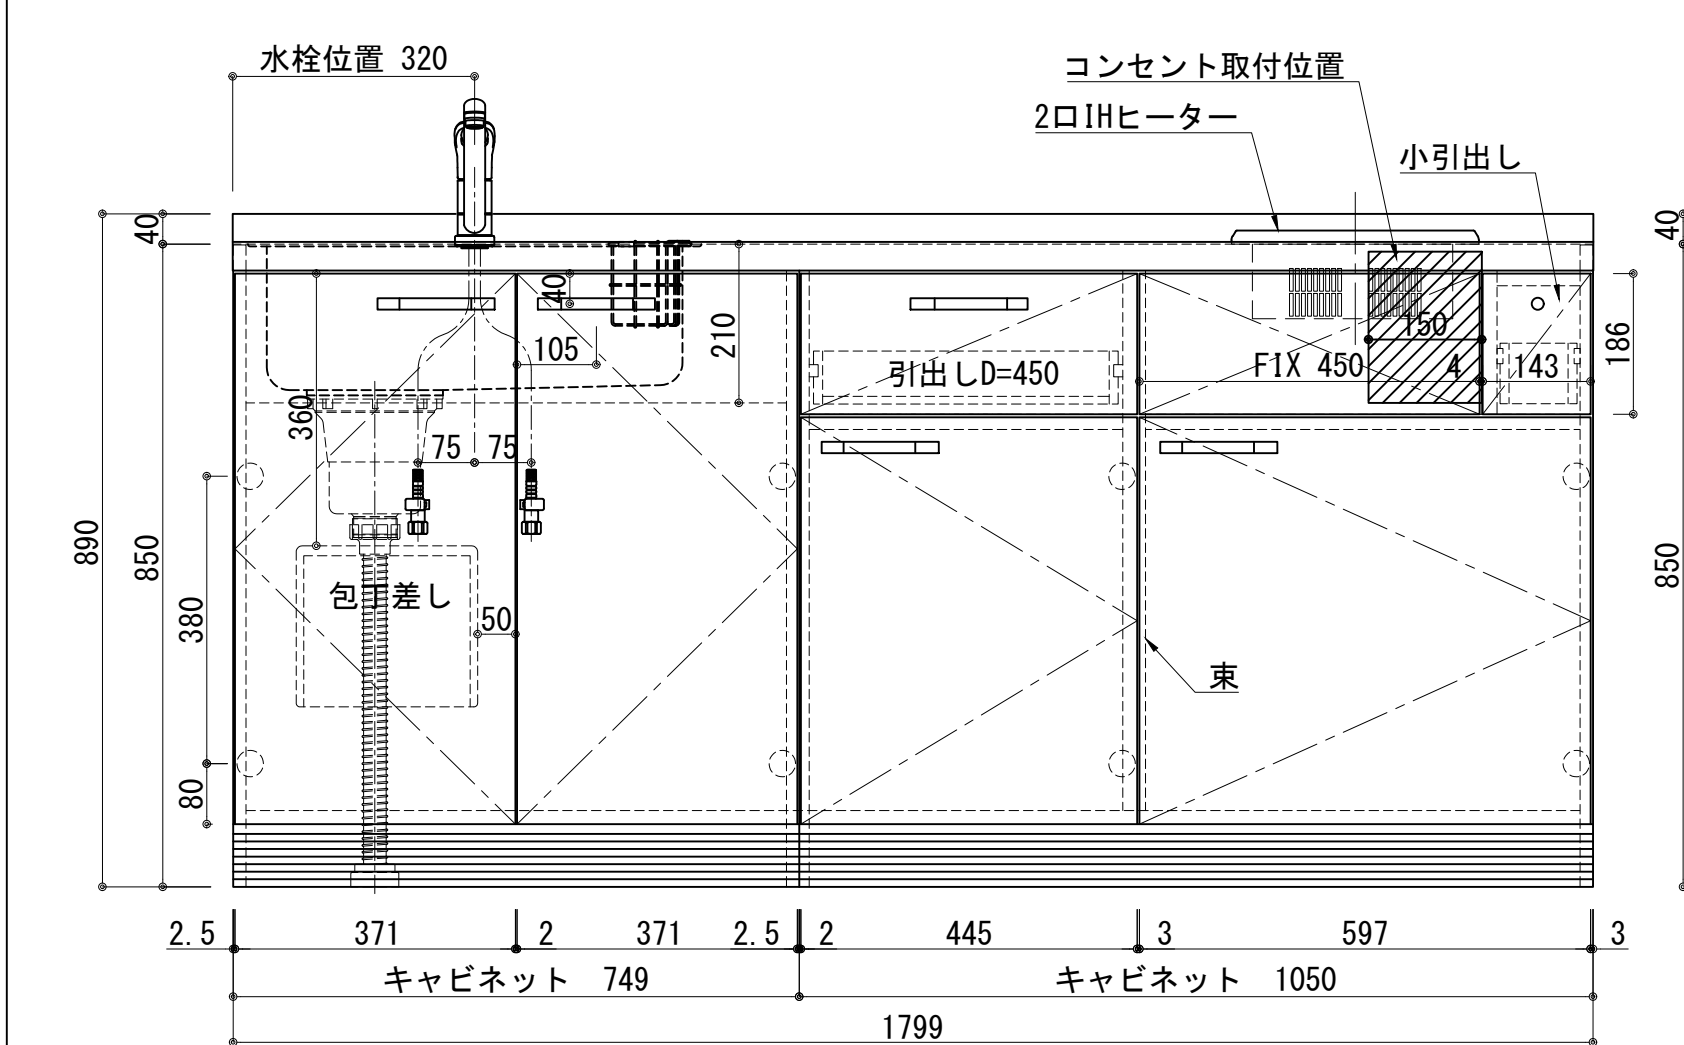

扉:鏡面仕様

(W)モダンホワイト	
木口:SC40-1810-3013 ホワイト	
(P)ポッピングブルー	
木口:SC40-1810-3013 ホワイト	
(O)アウターブルー	
木口:SC40-1810-3012 ブラック	
(M)メタリックグレー	
木口:SC40-1810-3007 グレー	
(V)パーチホワイト	
木口:SC40-1810-3013 ホワイト	
(C)ライトチェリー	
木口:SC40-1810-3025 ベージュ	
(B)ダークブラウン	
木口:SC40-1810-3012 ブラック	

天板	ステンレス SUS443CT 銀河エポックス 大型排水金具:樹脂製ゴミカゴ付SBK型 EK-446シンクバスケット SUS製
側板	カラ-MDFフラッシュ t:17 5414色
背板	カラ-MDF片面フラッシュ t:17.5 5414色
底板	アルミ底板片面フラッシュ t:17.5
木口	テープパッキン BE-1433
扉	PETシート t:15
木口	マブレットS 18×1.0
丁番	スライド丁番
取手	ハンドル No430-128 クロム/シルバー 小引出し用先丸ピンキツミφ16
引出	側板レールエアダンパ付 L450
台輪	MFCホート t:8 U963 黒色
IHヒーター	SIH-B223AJ-W 200V
水栓金具	KM5011T (オプション)

記事	電源コンセント別途	縮尺 1/10	御受領印	設計	日付 2024.10	印	工事名 ベースキャビネット:ソエラシリーズ(H850)	図名 SOⅢ-180-C2D(IH2)L	イースタン工業株式会社 本社・工場 048(423)1111 ファックス 048(423)1112	訂正事項	図番
	製図										
	検図										