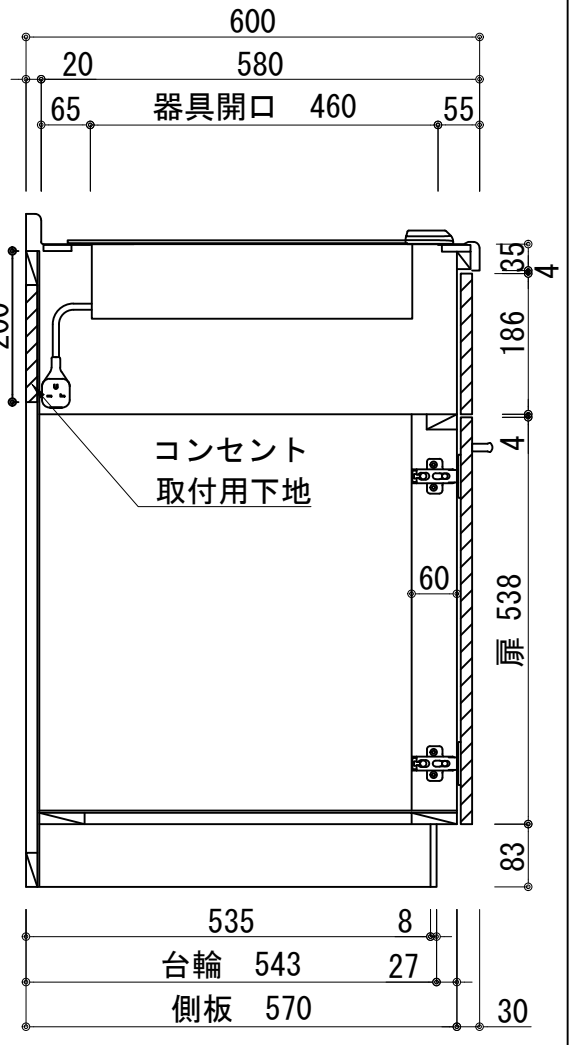

扉:鏡面仕様

(W)モダンホワイト	
木口:SC40-1810-3013 ホワイト	
(P)ポッピングブルー	
木口:SC40-1810-3013 ホワイト	
(O)アウターブルー	
木口:SC40-1810-3012 ブラック	
(M)メタリックグレー	
木口:SC40-1810-3007 グレー	
(V)パーチホワイト	
木口:SC40-1810-3013 ホワイト	
(C)ライトチェリー	
木口:SC40-1810-3025 ベージュ	
(B)ダークブラウン	
木口:SC40-1810-3012 ブラック	

天板	ステンレス SUS443CT 銀河エポックス 大型排水金具:樹脂製ゴミカゴ付SBK型 EK-446シンクバスケット SUS製
側板	カラ-MDFフラッシュ t:17 5414色
背板	カラ-MDF片面フラッシュ t:17.5 5414色
底板	アルミ底板片面フラッシュ t:17.5
木口	テープパッキン BE-1433
扉	PETシート t:15
木口	マブレットS 18×1.0
丁番	スライド丁番
取手	ハンドル No430-128 クロム/シルバー 小引出し用先丸ピンキツミφ16
引出	側板レールエアダンパ付 L450
台輪	MFCホート t:8 U963 黒色
IHヒーター	SIH-B223AJ-W 200V
水栓金具	KM5011T (オプション)

記事	電源コンセント別途	縮尺 1/10	御受領印	設計	日付 2024.10	印	工事名 ベースキャビネット:ソエラシリーズ(H850)	図名 SOⅢ-180-C2D(IH2)L	イースタン工業株式会社 本社・工場 048(423)1111 ファックス 048(423)1112	訂正事項	図番
	製図										
	検図										