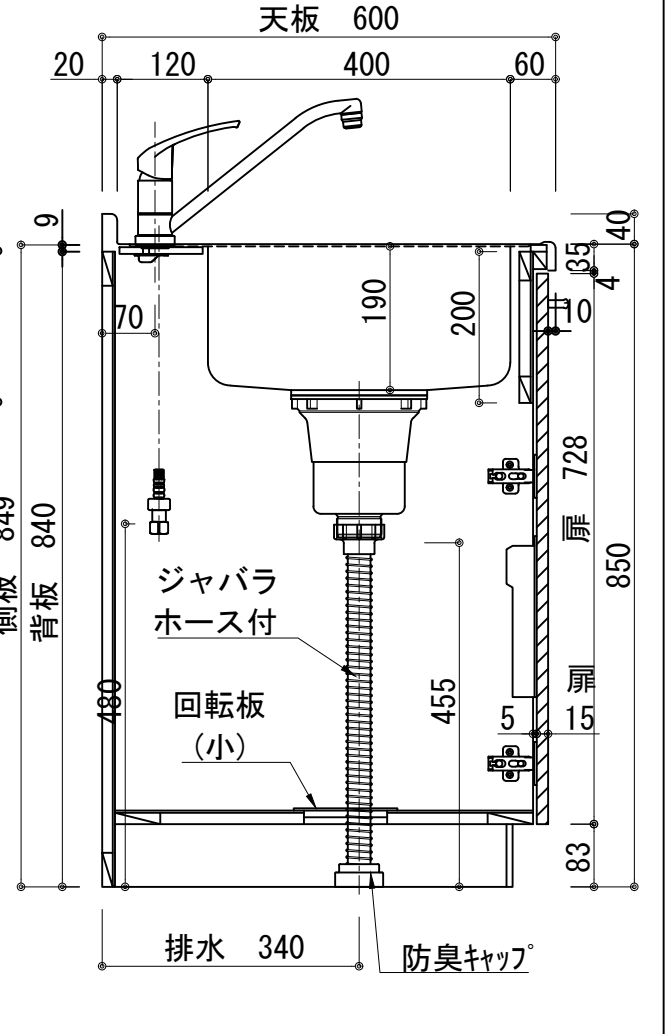

扉：鏡面仕様	
(W) モダンホワイト	
木口：SC40-1810-3013 ホワイト	
(P) ポッピングブルー	
木口：SC40-1810-3013 ホワイト	
(O) アウターブルー	
木口：SC40-1810-3012 ブラック	
(M) メタリックグレー	
木口：SC40-1810-3007 グレー	
(V) パーチホワイト	
木口：SC40-1810-3013 ホワイト	
(C) ライトチェリー	
木口：SC40-1810-3025 ベージュ	
(B) ダークブラウン	
木口：SC40-1810-3012 ブラック	

天板	ステンレス SUS443CT 銀河インボス 大型排水金具：樹脂製ゴミカゴ付SBK型 EK-446シンクバケット SUS製
側板	カラ-MDFフラッシュ t:17 5414色
背板	カラ-MDF片面フラッシュ t:17.5 5414色
底板	アルミ底板片面フラッシュ t:17.5
木口	テープパッキン BE-1433
扉	PETシート t:15
木口	マブレットS 18×1.0
丁番	スライド丁番
取手	ハンドル No430-128 クロム/シルバー 小引出し用先丸ピンキツミφ16
引出	側板レールエアダンパ付 L450
台輪	MFCホート t:8 U963 黒色
IHヒーター	SIH-B223AJ-W 200V
水栓金具	KM5011T (オプション)

記事	電源コンセント別途	縮尺 1/10	御受領印	日付 2024.10	印	工事名 図名 ベースキャビネット：ソエラシリーズ (H850) SOⅢ-180-C2D (IH2) R	イースタン工業株式会社 本社・工場 048(423)1111 ファックス 048(423)1112	訂正事項	図番