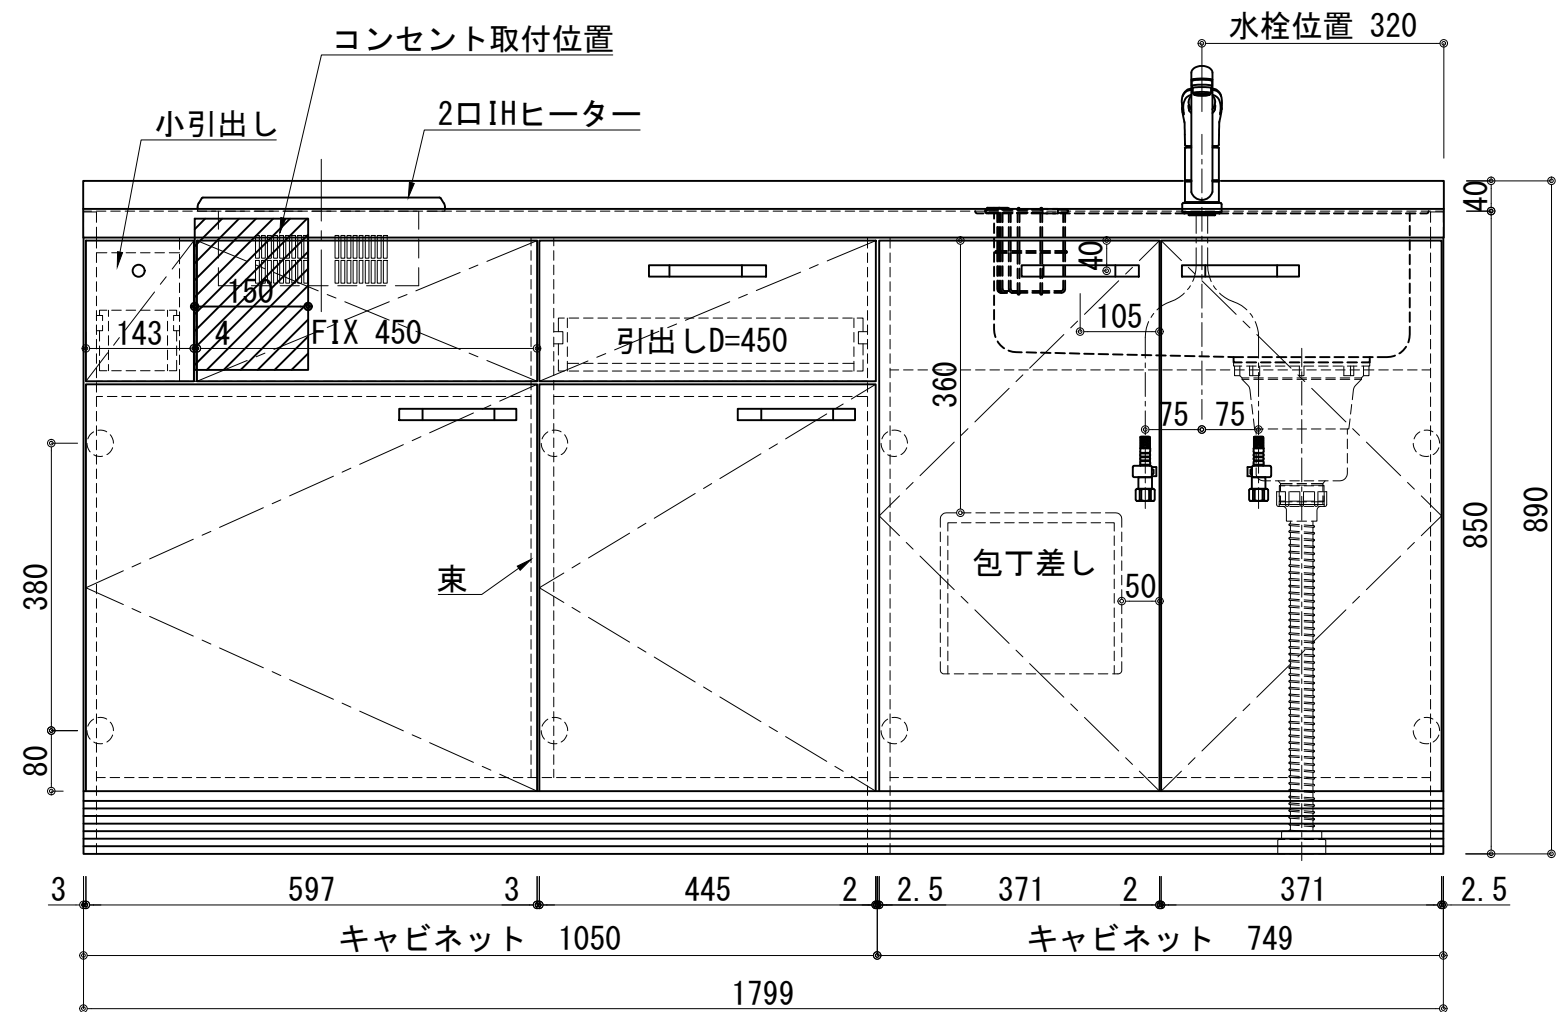

扉：鏡面仕様	
(W) モダンホワイト	
木口：SC40-1810-3013 ホワイト	
(P) ポッピングブルー	
木口：SC40-1810-3013 ホワイト	
(O) アウターブルー	
木口：SC40-1810-3012 ブラック	
(M) メタリックグレー	
木口：SC40-1810-3007 グレー	
(V) パーチホワイト	
木口：SC40-1810-3013 ホワイト	
(C) ライトチェリー	
木口：SC40-1810-3025 ベージュ	
(B) ダークブラウン	
木口：SC40-1810-3012 ブラック	

天板	ステンレス SUS443CT 銀河インボス 大型排水金具：樹脂製ゴミカゴ付SBK型 EK-446シンクバケット SUS製
側板	カラ-MDFフラッシュ t:17 5414色
背板	カラ-MDF片面フラッシュ t:17.5 5414色
底板	アルミ底板片面フラッシュ t:17.5
木口	テープパッキン BE-1433
扉	PETシート t:15
木口	マブレットS 18×1.0
丁番	スライド丁番
取手	ハンドル No430-128 クロム/シルバー 小引出し用先丸ピンキツミφ16
引出	側板レールエアダンパ付 L450
台輪	MFCホート t:8 U963 黒色
IHヒーター	SIH-B223AJ-W 200V
水栓金具	KM5011T (オプション)

記事	電源コンセント別途	縮尺 1/10	御受領印	日付 2024.10	印	工事名 図名 ベースキャビネット：ソエラシリーズ (H850) SOⅢ-180-C2D (IH2) R	イースタン工業株式会社 本社・工場 048(423)1111 ファックス 048(423)1112	訂正事項	図番