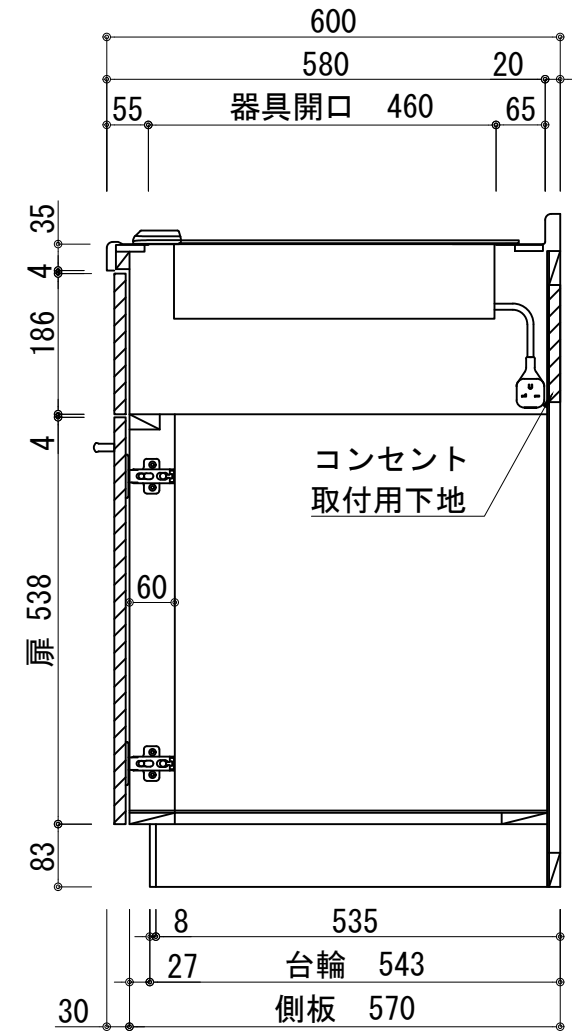

扉：鏡面仕様	
(W) モダンホワイト	
木口：SC40-1810-3013 ホワイト	
(P) ポッピングブルー	
木口：SC40-1810-3013 ホワイト	
(O) アウターブルー	
木口：SC40-1810-3012 ブラック	
(M) メタリックグレー	
木口：SC40-1810-3007 グレー	
(V) パーチホワイト	
木口：SC40-1810-3013 ホワイト	
(C) ライトチェリー	
木口：SC40-1810-3025 ベージュ	
(B) ダークブラウン	
木口：SC40-1810-3012 ブラック	

天板	ステンレス SUS443CT 銀河インボス 大型排水金具：樹脂製ゴミカゴ付SBK型 EK-446シンクバケット SUS製
側板	カラ-MDFフラッシュ t:17 5414色
背板	カラ-MDF片面フラッシュ t:17.5 5414色
底板	アルミ底板片面フラッシュ t:17.5
木口	テープパッキン BE-1433
扉	PETシート t:15
木口	マブレットS 18×1.0
丁番	スライド丁番
取手	ハンドル No430-128 クロム/シルバー 小引出し用先丸ピンキツミφ16
引出	側板レールエアダンパ付 L450
台輪	MFCホート t:8 U963 黒色
IHヒーター	SIH-B223AJ-W 200V
水栓金具	KM5011T (オプション)

記事	電源コンセント別途	縮尺 1/10	御受領印	日付 2024.10	印	工事名 図名 ベースキャビネット：ソエラシリーズ (H850) SOⅢ-180-C2D (IH2) R	イースタン工業株式会社 本社・工場 048(423)1111 ファックス 048(423)1112	訂正事項	図番