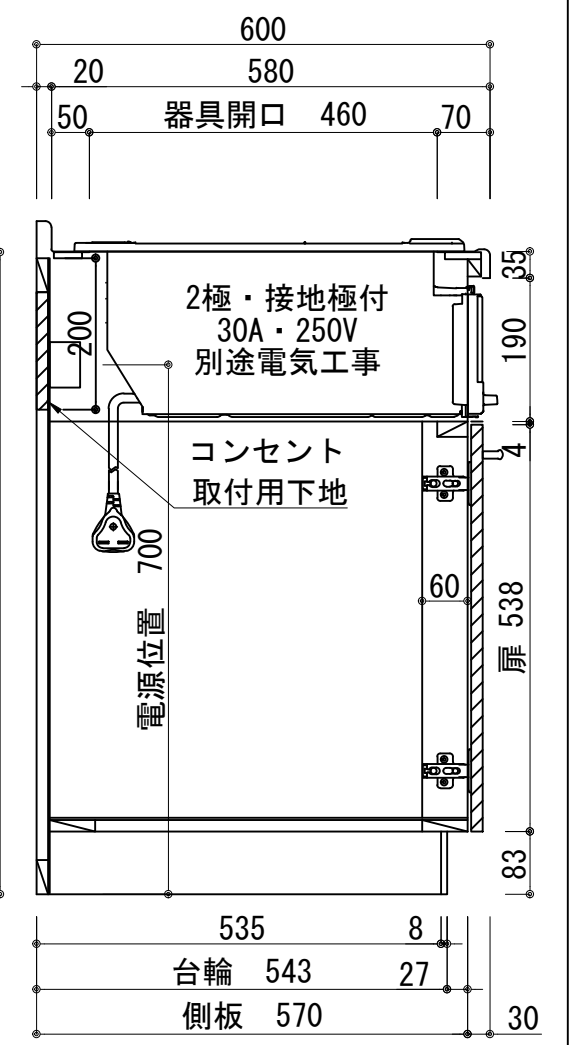

扉:鏡面仕様	
(W)モダンホワイト	木口:SC40-1810-3013 ホワイト
(P)ポッピングブルー	木口:SC40-1810-3013 ホワイト
(O)アウターブルー	木口:SC40-1810-3012 ブラック
(M)メタリックグレー	木口:SC40-1810-3007 グレー
(V)パーチホワイト	木口:SC40-1810-3013 ホワイト
(C)ライトチェリー	木口:SC40-1810-3025 ベージュ
(B)ダークブラウン	木口:SC40-1810-3012 ブラック

天板	ステンレス SUS443CT 銀河エンボス 大型排水金具:樹脂製ゴミカゴ付SBK型 EK-446シンクバケット SUS製
側板	カーMDFフラッシュ t:17 5414色
背板	カーMDF片面フラッシュ t:17.5 5414色
底板	アルミ底板片面フラッシュ t:17.5
木口	テープパッキン BE-1433
扉	PETシート t:15
木口	マブレットS 18×1.0
丁番	スライド丁番
取手	ハンドル No430-128 クロム/シルバー 小引出し用先丸ピンキツミφ16
引出	側板レールエアダンパ付 L450
台輪	MFCホート t:8 U963 黒色
IHヒーター	KZ-F32AK 単相200V-5800W 2口IHヒーター+1口ラジエントヒーター-PD-N36 13A/LPG
水栓金具	KM5011T (オプション)