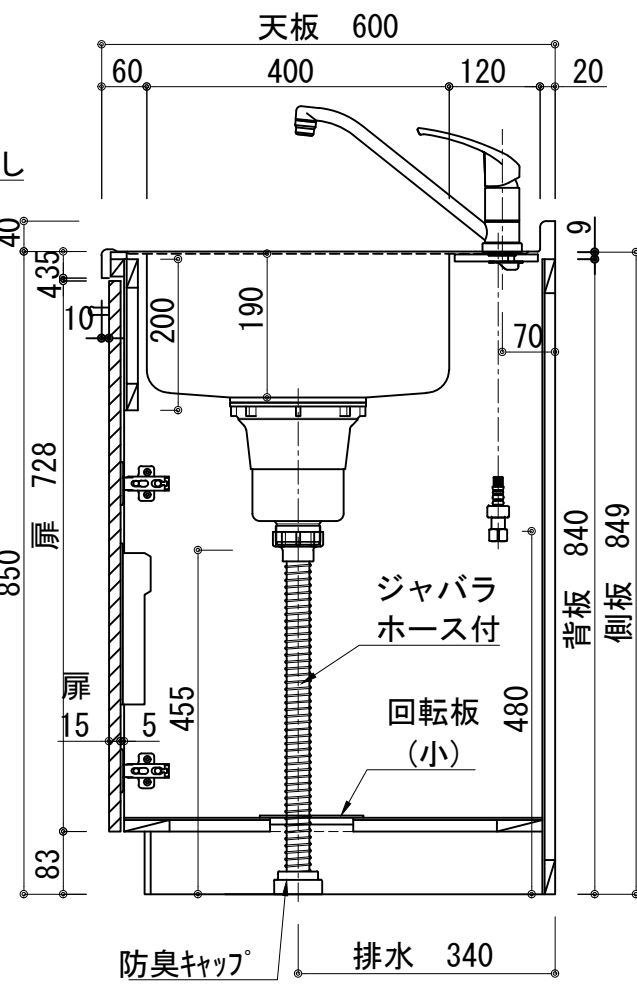

扉:鏡面仕様	
(W)モダンホワイト	木口:SC40-1810-3013 ホワイト
(P)ポッピングブルー	木口:SC40-1810-3013 ホワイト
(O)アウターブルー	木口:SC40-1810-3012 ブラック
(M)メタリックグレー	木口:SC40-1810-3007 グレー
(V)パーチホワイト	木口:SC40-1810-3013 ホワイト
(C)ライトチェリー	木口:SC40-1810-3025 ベージュ
(B)ダークブラウン	木口:SC40-1810-3012 ブラック

天板	ステンレス SUS443CT 銀河エンボス 大型排水金具:樹脂製ゴミカゴ付SBK型 EK-446シンクバケット SUS製
側板	カーMDFフラッシュ t:17 5414色
背板	カーMDF片面フラッシュ t:17.5 5414色
底板	アルミ底板片面フラッシュ t:17.5
木口	テープパッキン BE-1433
扉	PETシート t:15
木口	マブレットS 18×1.0
丁番	スライド丁番
取手	ハンドル No430-128 クロム/シルバー 小引出し用先丸ピンキツミφ16
引出	側板レールエアダンパ付 L450
台輪	MFCホート t:8 U963 黒色
IHヒーター	KZ-F32AK 単相200V-5800W 2口IHヒーター+1口ラジエントヒーター-PD-N36 13A/LPG
水栓金具	KM5011T (オプション)

記事	電源コンセント別途	縮尺 1/10	御受領印	設計	日付 2022.03	印	工事名 ベースキャビネット:ソエラシリーズ(H850)	イースタン工業株式会社	訂正事項	図番		
	製図			検図							図名 SOⅢ-195-C3G(IH3)L	本社・工場 048(423)1111
				ファックス 048(423)1112								