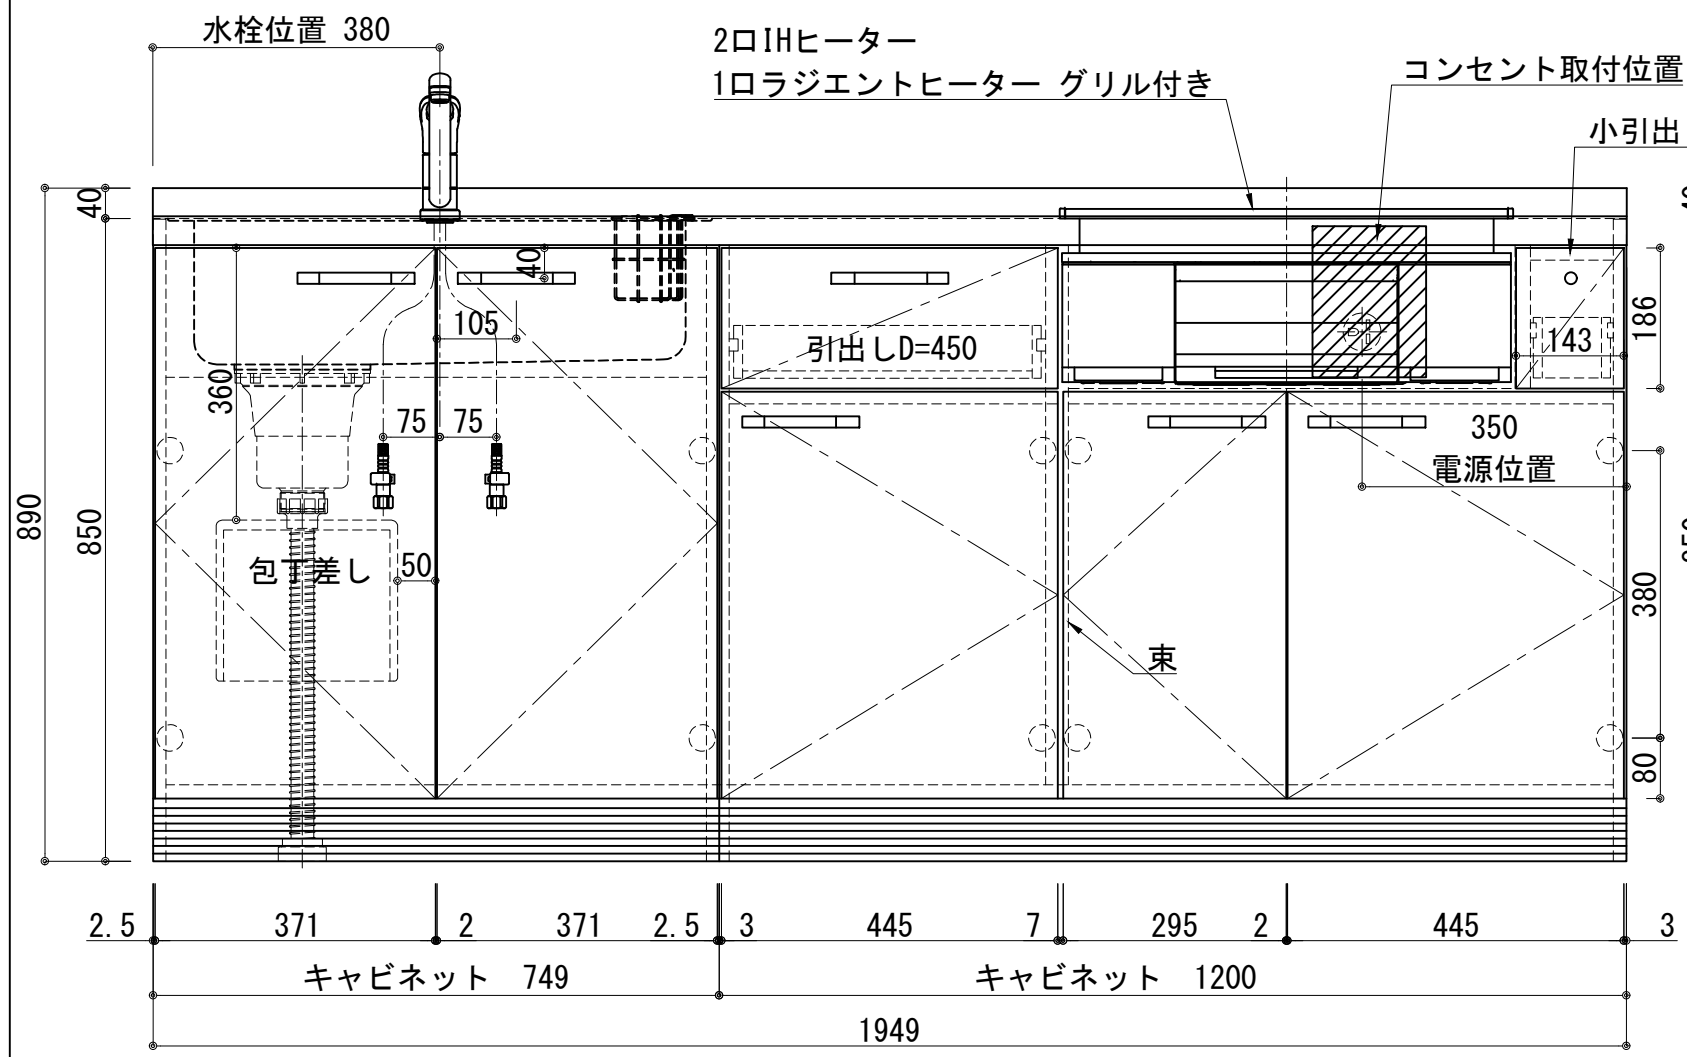

扉:鏡面仕様	
(W)モダンホワイト	木口:SC40-1810-3013 ホワイト
(P)ポッピングブルー	木口:SC40-1810-3013 ホワイト
(O)アウターブルー	木口:SC40-1810-3012 ブラック
(M)メタリックグレー	木口:SC40-1810-3007 グレー
(V)パーチホワイト	木口:SC40-1810-3013 ホワイト
(C)ライトチェリー	木口:SC40-1810-3025 ベージュ
(B)ダークブラウン	木口:SC40-1810-3012 ブラック

天板	ステンレス SUS443CT 銀河エンボス 大型排水金具:樹脂製ゴミカゴ付SBK型 EK-446シンクバケット SUS製
側板	カーMDFフラッシュ t:17 5414色
背板	カーMDF片面フラッシュ t:17.5 5414色
底板	アルミ底板片面フラッシュ t:17.5
木口	テープパッキン BE-1433
扉	PETシート t:15
木口	マブレットS 18×1.0
丁番	スライド丁番
取手	ハンドル No430-128 クロム/シルバー 小引出し用先丸ピンキツミφ16
引出	側板レールエアダンパ付 L450
台輪	MFCホート t:8 U963 黒色
IHヒーター	KZ-F32AK 単相200V-5800W 2口IHヒーター+1口ラジエントヒーター-PD-N36 13A/LPG
水栓金具	KM5011T (オプション)

記事	電源コンセント別途	縮尺 1/10	御受領印	設計	日付 2022.03	印	工事名 ベースキャビネット:ソエラシリーズ(H850)	イースタン工業株式会社	訂正事項	図番		
	製図			検図							図名 SOⅢ-195-C3G(IH3)L	本社・工場 048(423)1111
				ファックス 048(423)1112								