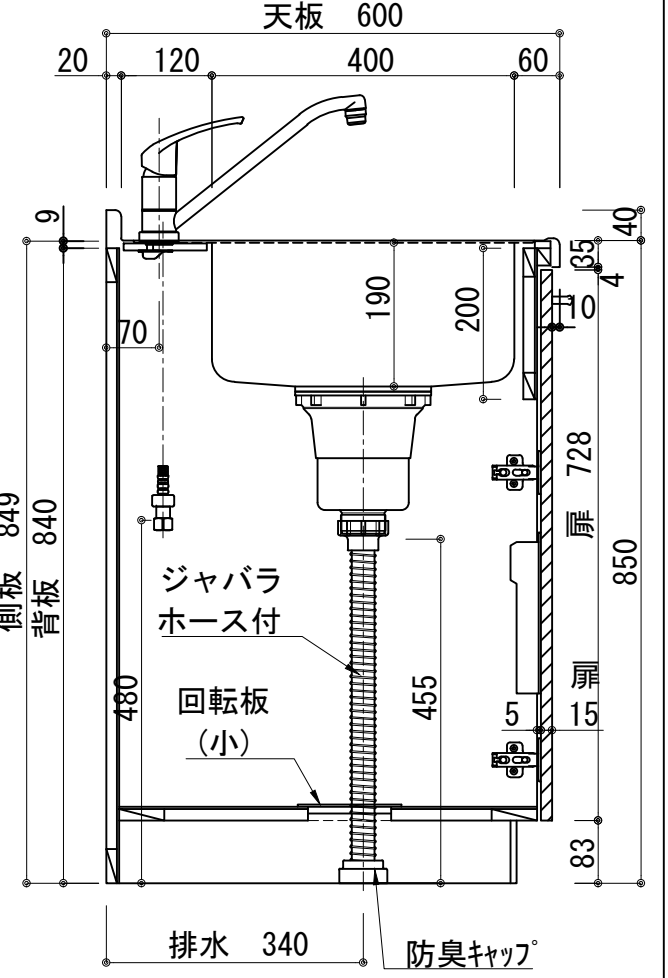

扉:鏡面仕様

(W)モダンホワイト	木口:SC40-1810-3013 ホワイト
(P)ポッピングブルー	木口:SC40-1810-3013 ホワイト
(O)アウターブルー	木口:SC40-1810-3012 ブラック
(M)メタリックグレー	木口:SC40-1810-3007 グレー
(V)バーチホワイト	木口:SC40-1810-3013 ホワイト
(C)ライトチェリー	木口:SC40-1810-3025 ベージュ
(B)ダークブラウン	木口:SC40-1810-3012 ブラック

天板	ステンレス SUS443CT 銀河エンボス 大型排水金具:樹脂製ゴミカゴ付SBK型 EK-446シンクバケット SUS製
側板	カーMDFフラッシュ t:17 5414色
背板	カーMDF片面フラッシュ t:17.5 5414色
底板	アルミ底板片面フラッシュ t:17.5
木口	テープパッキン BE-1433
扉	PETシート t:15
木口	マップレットS 18×1.0
丁番	スライド丁番
取手	ハンドル No430-128 クロム/シルバー 小引出し用先丸ピンキツミφ16
引出	側板レールエアダンパ付 L450
台輪	MFCホート t:8 U963 黒色
IHヒーター	KZ-F32AK 単相200V-5800W 2口IHヒーター+1口ラジエントヒーター-PD-N36 13A/LPG
水栓金具	KM5011T (オプション)

記事	電源コンセント別途	縮尺 1/10	御受領印	設計	日付 2022.03	印	工事名 ベースキャビネット:ソエラシリーズ(H850)	図名 SOⅢ-195-C3G(IH3)R	イースタン工業株式会社 本社・工場 048(423)1111 ファックス 048(423)1112	訂正事項	図番
	製図										
	検図										