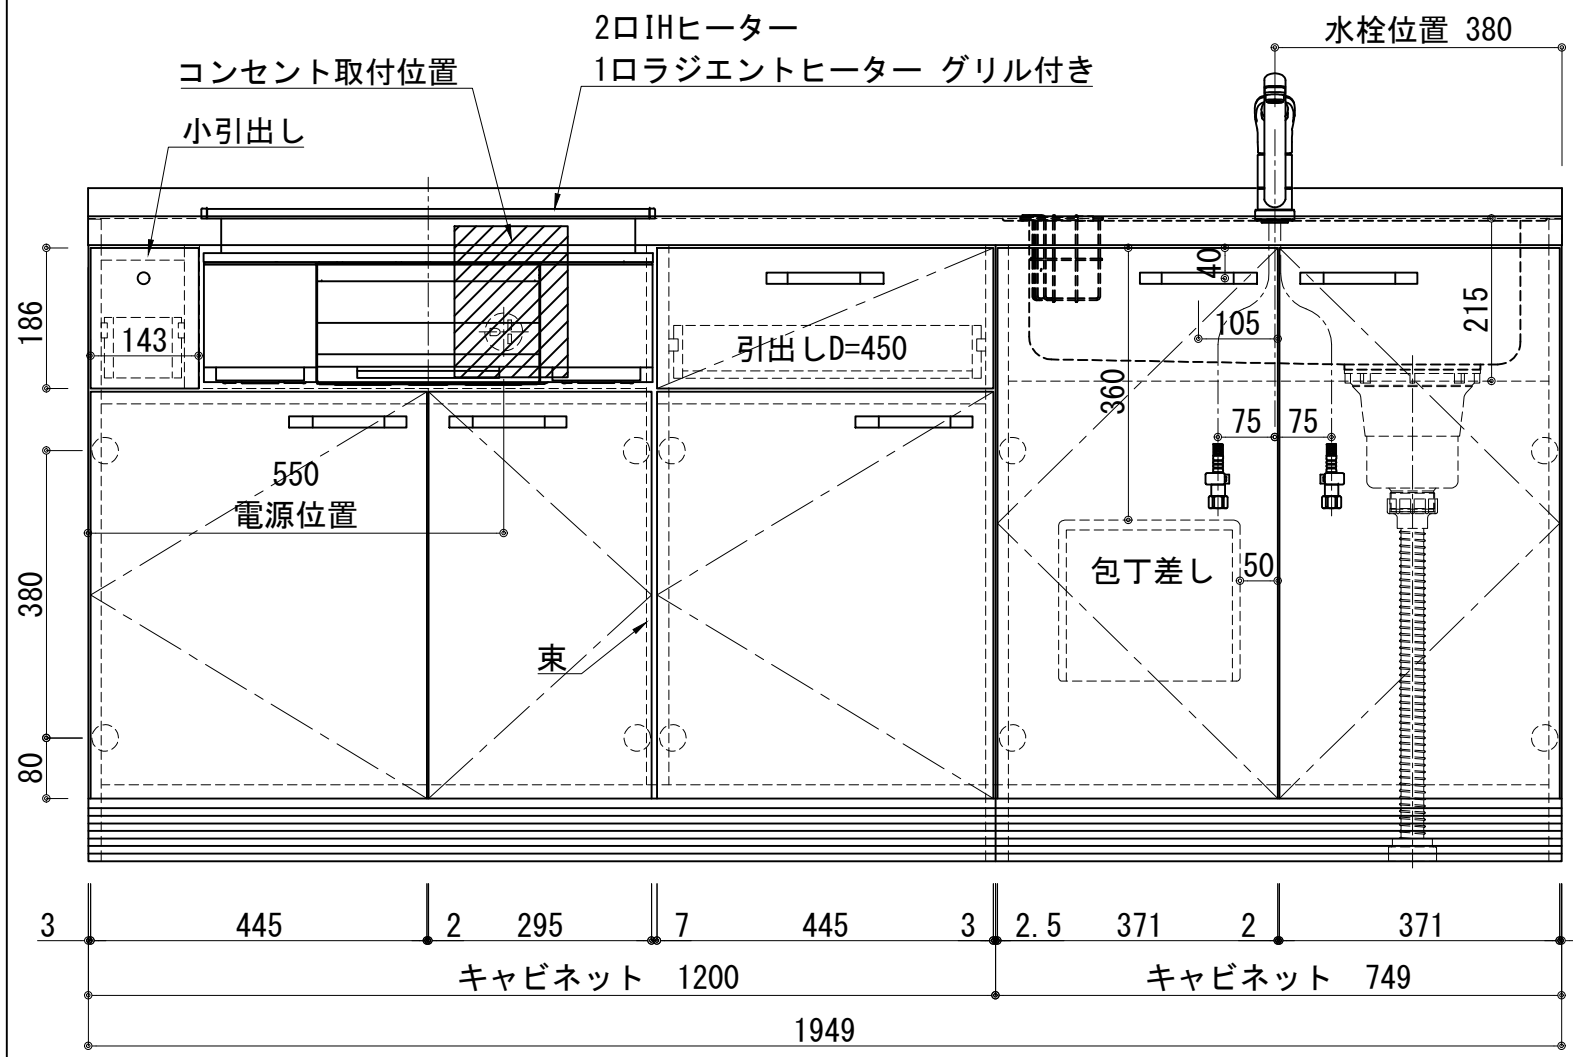

扉:鏡面仕様

(W)モダンホワイト	木口:SC40-1810-3013 ホワイト
(P)ポッピングブルー	木口:SC40-1810-3013 ホワイト
(O)アウターブルー	木口:SC40-1810-3012 ブラック
(M)メタリックグレー	木口:SC40-1810-3007 グレー
(V)バーチホワイト	木口:SC40-1810-3013 ホワイト
(C)ライトチェリー	木口:SC40-1810-3025 ベージュ
(B)ダークブラウン	木口:SC40-1810-3012 ブラック

天板	ステンレス SUS443CT 銀河エンボス 大型排水金具:樹脂製ゴミカゴ付SBK型 EK-446シンクバケット SUS製
側板	カーMDFフラッシュ t:17 5414色
背板	カーMDF片面フラッシュ t:17.5 5414色
底板	アルミ底板片面フラッシュ t:17.5
木口	テープパッキン BE-1433
扉	PETシート t:15
木口	マップレットS 18×1.0
丁番	スライド丁番
取手	ハンドル No430-128 クロム/シルバー 小引出し用先丸ピンキツミφ16
引出	側板レールエアダンパ付 L450
台輪	MFCホート t:8 U963 黒色
IHヒーター	KZ-F32AK 単相200V-5800W 2口IHヒーター+1口ラジエントヒーター-PD-N36 13A/LPG
水栓金具	KM5011T (オプション)

記事	電源コンセント別途	縮尺 1/10	御受領印	設計	日付 2022.03	印	工事名 ベースキャビネット:ソエラシリーズ(H850)	図名 SOⅢ-195-C3G(IH3)R	イースタン工業株式会社 本社・工場 048(423)1111 ファックス 048(423)1112	訂正事項	図番
	製図										
	検図										