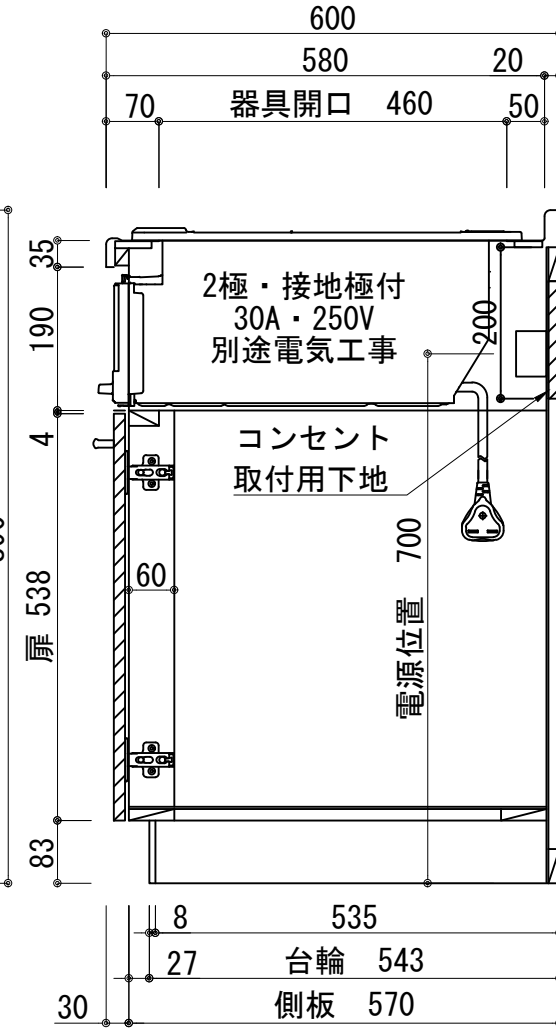

扉:鏡面仕様

(W)モダンホワイト	木口:SC40-1810-3013 ホワイト
(P)ポッピングブルー	木口:SC40-1810-3013 ホワイト
(O)アウターブルー	木口:SC40-1810-3012 ブラック
(M)メタリックグレー	木口:SC40-1810-3007 グレー
(V)バーチホワイト	木口:SC40-1810-3013 ホワイト
(C)ライトチェリー	木口:SC40-1810-3025 ベージュ
(B)ダークブラウン	木口:SC40-1810-3012 ブラック

天板	ステンレス SUS443CT 銀河エンボス 大型排水金具:樹脂製ゴミカゴ付SBK型 EK-446シンクバケット SUS製
側板	カーMDFフラッシュ t:17 5414色
背板	カーMDF片面フラッシュ t:17.5 5414色
底板	アルミ底板片面フラッシュ t:17.5
木口	テープパッキン BE-1433
扉	PETシート t:15
木口	マップレットS 18×1.0
丁番	スライド丁番
取手	ハンドル No430-128 クロム/シルバー 小引出し用先丸ピンキツミφ16
引出	側板レールエアダンパ付 L450
台輪	MFCホート t:8 U963 黒色
IHヒーター	KZ-F32AK 単相200V-5800W 2口IHヒーター+1口ラジエントヒーター-PD-N36 13A/LPG
水栓金具	KM5011T (オプション)