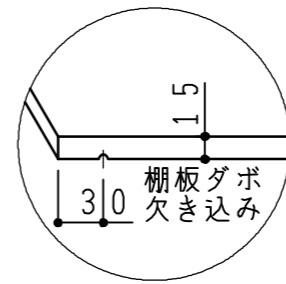

天板	化粧パーティクルボード t15	5414色
側板	化粧パーティクルボード t15	5414色
背板	カラーMDF片面フラッシュ t17.5	5414色
地板	化粧パーティクルボード t15	5414色
木口	テープパッキン BE-1433	
蝶番	スライド蝶番	耐震ラッチ付
棚板	化粧パーティクルボード t15	5414色
ダボ	ニッケル差込ダボ 6X8	
扉仕様: W・G・N	低圧メラミン化粧板 t12 (W) ホワイト 2/102SG コート紙パーティクルボード t12 (G) パステルグリーン コート紙パーティクルボード t12 (N) ナチュラルウッド *扉裏面 白色仕上げ (ハネリ) SC40-1510-3013 ホワイト	
扉仕様: D	コート紙パーティクルボード t12 (D) ダークウッド *扉裏面 白色仕上げ (ハネリ) SC40-1510-3012 ブラック	

A部詳細図

記事	縮尺	御受領印	日付	印	工事名	イースタン工業株式会社 本社・工場 048(423)1111 ファックス 048(423)1112	訂正事項	図番
	1/10		設計		吊戸棚 (H=700)			
			製図	2016.12	CM-90HM			