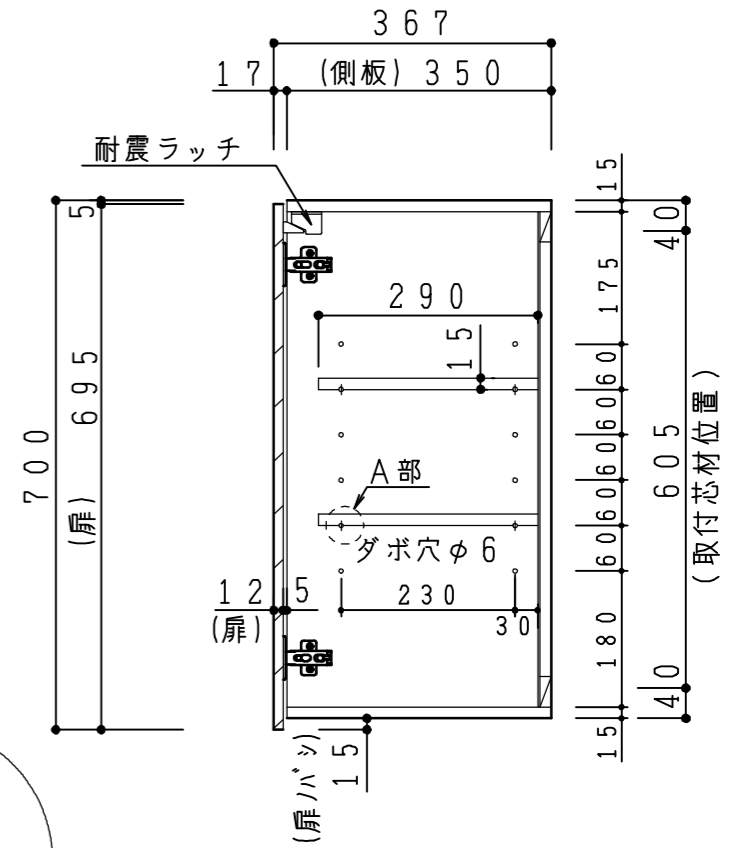

天板	化粧パーティクルボード t15	5414色
側板	化粧パーティクルボード t15	5414色
背板	カラーMDF片面フラッシュ t17.5	5414色
地板	化粧パーティクルボード t15	5414色
木口	テープパッキン BE-1433	
蝶番	スライド蝶番	耐震ラッチ付
棚板	化粧パーティクルボード t15	5414色
ダボ	ニッケル差込ダボ 6X8	
扉仕様: W・G・N	低圧メラミン化粧板 t12 (W) ホワイト 2/102SG コート紙パーティクルボード t12 (G) パステルグリーン コート紙パーティクルボード t12 (N) ナチュラルウッド *扉裏面 白色仕上げ (ハネリ) SC40-1510-3013 ホワイト	
扉仕様: D	コート紙パーティクルボード t12 (D) ダークウッド *扉裏面 白色仕上げ (ハネリ) SC40-1510-3012 ブラック	

A部詳細図

記事	縮尺	御受領印	日付	印	工事名	イースタン工業株式会社 本社・工場 048(423)1111 ファックス 048(423)1112	訂正事項	図番
	1/10		設計		吊戸棚 (H=700)			
			製図	2016.12	CM-90HM			