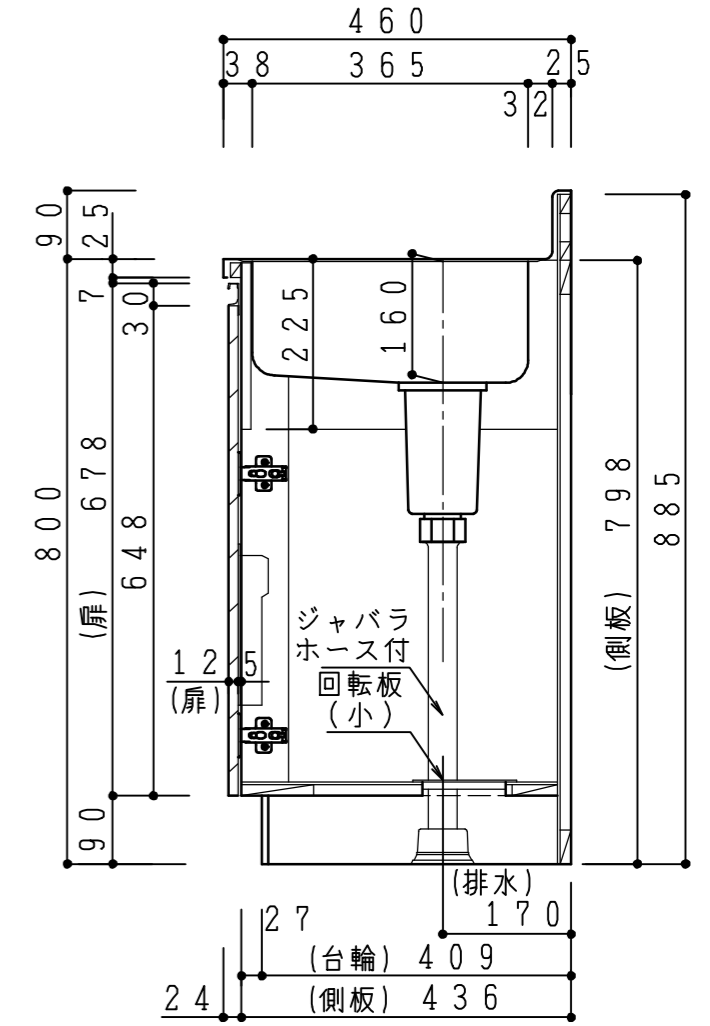

天板	ステンレスSUS430・パフ研磨仕上げ
	中型排水金具：樹脂製カゴ付
側板	カラーMDFフラッシュ t17 5414色
背板	カラーMDFフラッシュ t17.5 5414色
地板	アルミ合板片面フラッシュ t17.5
木口	テープパッキン BE-1433
蝶番	スライド蝶番
引き出し	ラッピング材H=70 ストッパー付
台輪	MFCボード t8 U963 黒色
扉仕様：W・G・N	低圧メラミン化粧板 t12 (W) ホワイト 2/102SG
	コート紙パフケルボード t12 (G) パステルグリーン
	コート紙パフケルボード t12 (N) ナチュラルウッド
	*扉裏面 白色仕上げ
扉仕様：D	(パフケル) SC40-1510-3013 白色
	ライン取手 MK-100 S0ET (ステン色ツヤナシ)
	コート紙パフケルボード t12 (D) ダークウッド
	*扉裏面 白色仕上げ
	(パフケル) SC40-1510-3012 黒色
	ライン取手 MK-100 Y8MT (黒色ツヤナシ)

記事	縮尺	御受領印	日付	印	工事名	イースタン工業株式会社 本社・工場 048(423)1111 ファックス 048(423)1112	訂正事項	図番	
	1/10		設計		図名			流し台:コンフィシリーズ CY-80R	
			製図	2016.12					
			検図						