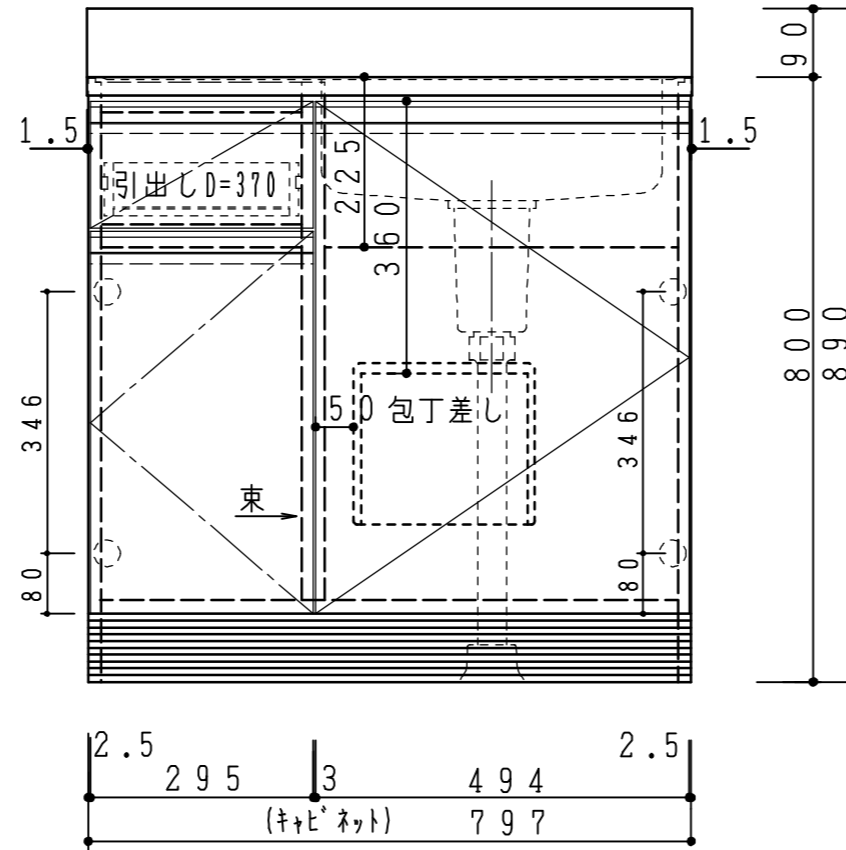

天板	ステンレスSUS430・パフ研磨仕上げ
	中型排水金具：樹脂製カゴ付
側板	カラーMDFフラッシュ t17 5414色
背板	カラーMDFフラッシュ t17.5 5414色
地板	アルミ合板片面フラッシュ t17.5
木口	テープパッキン BE-1433
蝶番	スライド蝶番
引き出し	ラッピング材H=70 ストッパー付
台輪	MFCボード t8 U963 黒色
扉仕様：W・G・N	低圧メラミン化粧板 t12 (W) ホワイト 2/102SG
	コート紙パフケルボード t12 (G) パステルグリーン
	コート紙パフケルボード t12 (N) ナチュラルウッド
	*扉裏面 白色仕上げ
扉仕様：D	(パフケル) SC40-1510-3013 白色
	ライン取手 MK-100 S0ET (ステン色ツヤナシ)
	コート紙パフケルボード t12 (D) ダークウッド
	*扉裏面 白色仕上げ
	(パフケル) SC40-1510-3012 黒色
	ライン取手 MK-100 Y8MT (黒色ツヤナシ)

記事	縮尺	御受領印	日付	印	工事名	イースタン工業株式会社 本社・工場 048(423)1111 ファックス 048(423)1112	訂正事項	図番	
	1/10		設計		図名			流し台:コンフィシリーズ CY-80R	
			製図	2016.12					
			検図						