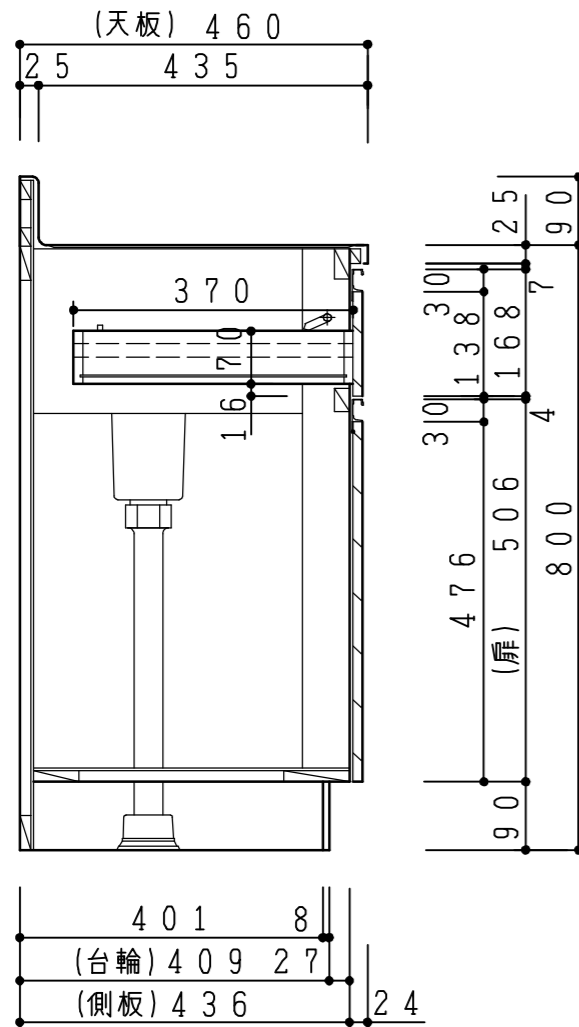

天板	ステンレスSUS430・パフ研磨仕上げ
	中型排水金具：樹脂製カゴ付
側板	カラーMDFフラッシュ t17 5414色
背板	カラーMDFフラッシュ t17.5 5414色
地板	アルミ合板片面フラッシュ t17.5
木口	テープパッキン BE-1433
蝶番	スライド蝶番
引き出し	ラッピング材H=70 ストッパー付
台輪	MFCボード t8 U963 黒色
扉仕様：W・G・N	低圧メラミン化粧板 t12 (W) ホワイト 2/102SG
	コート紙パフケルボード t12 (G) パステルグリーン
	コート紙パフケルボード t12 (N) ナチュラルウッド
	*扉裏面 白色仕上げ
扉仕様：D	(パフケル) SC40-1510-3013 白色
	ライン取手 MK-100 S0ET (ステン色ツヤナシ)
	コート紙パフケルボード t12 (D) ダークウッド
	*扉裏面 白色仕上げ
	(パフケル) SC40-1510-3012 黒色
	ライン取手 MK-100 Y8MT (黒色ツヤナシ)

記事	縮尺	御受領印	日付	印	工事名	イースタン工業株式会社 本社・工場 048(423)1111 ファックス 048(423)1112	訂正事項	図番	
	1/10		設計		図名			流し台:コンフィシリーズ CY-80R	
			製図	2016.12					
			検図						