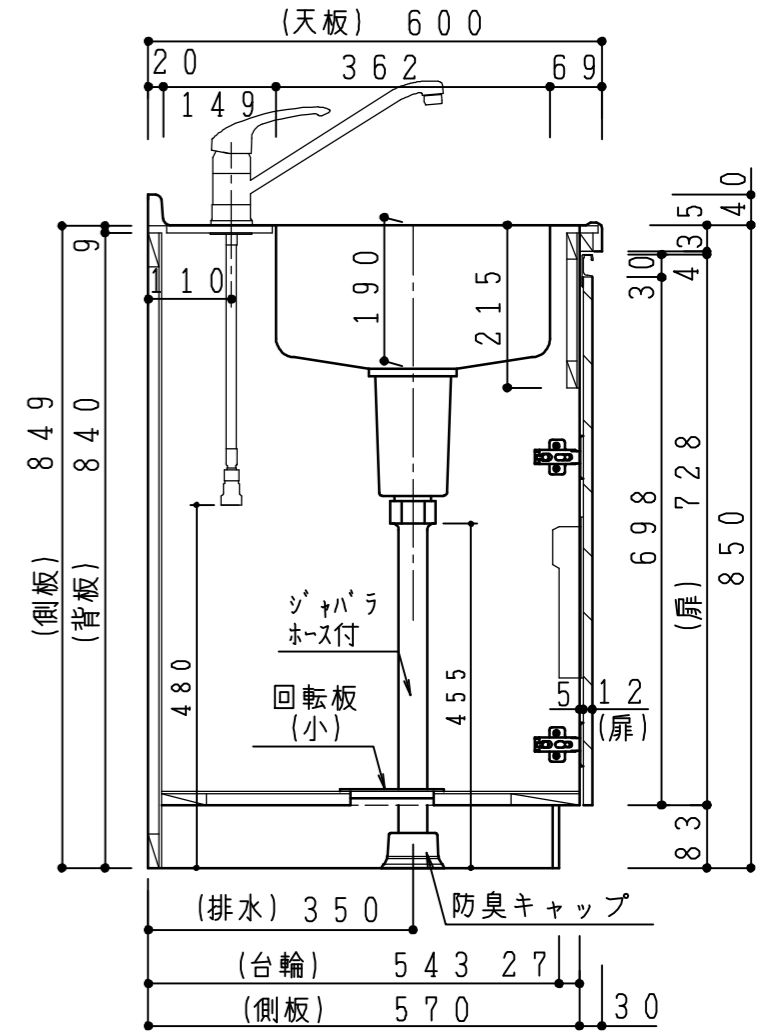

差込プラグ

2極・接地極付
20A・250V

天板	ステンレス443CT 銀河エンボス
側板	カラーMDFフラッシュ t17 5414色
背板	カラーMDFフラッシュ t17.5 5414色
地板	アルミ合板片面フラッシュ t17.5
木口	テープパッキン BE-1433
蝶番	スライド蝶番
台輪	MFCボード t8 U963 黒色
扉仕様: W・G・N	低圧マシ化粧板 t12 (W) ホワイト 2/102SG
	コート紙パ-チクルボ-ド t12 (G) パステルグリーン
	コート紙パ-チクルボ-ド t12 (N) ナチュラルウッド
	*扉裏面 白色仕上げ
扉仕様: D	(パネリ) SC40-1510-3013 白色
	ライン取手 MK-100 S0ET (ステン色ツヤツ)
	コート紙パ-チクルボ-ド t12 (D) ダークウッド
	*扉裏面 白色仕上げ
プレートヒーター	SPH-232S 単相200V-3500W
	水栓金具 KM5011T (オプション)

記 事	電源コンセント別途	縮尺	御受領印	日付	印	イースタン工業株式会社 本社・工場 048(423)1111 ファックス 048(423)1112	訂正事項	図番
		1/10		設計				
				製図	2016.12			
				検図				
流し台:ラルチェンヌス(H850) LAII-135-C2(P2)R								