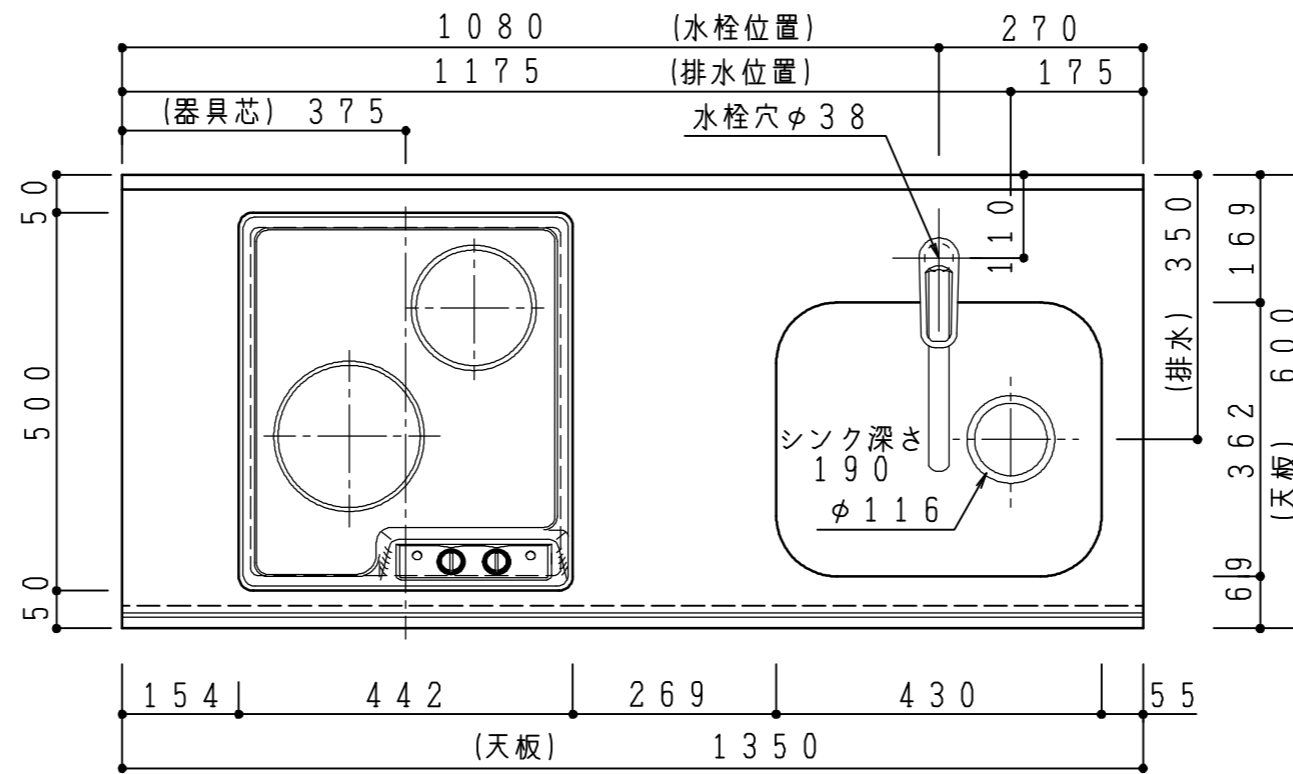

差込プラグ

2極・接地極付
20A・250V

天板	ステンレス443CT 銀河エンボス
側板	カラーMDFフラッシュ t17 5414色
背板	カラーMDFフラッシュ t17.5 5414色
地板	アルミ合板片面フラッシュ t17.5
木口	テープパッキン BE-1433
蝶番	スライド蝶番
台輪	MFCボード t8 U963 黒色
扉仕様: W・G・N	低圧マシ化粧板 t12 (W) ホワイト 2/102SG
	コート紙パ-チクルボ-ド t12 (G) パステルグリーン
	コート紙パ-チクルボ-ド t12 (N) ナチュラルウッド
	*扉裏面 白色仕上げ
扉仕様: D	(パネリ) SC40-1510-3013 白色
	ライン取手 MK-100 S0ET (ステン色ツヤツ)
	コート紙パ-チクルボ-ド t12 (D) ダークウッド
	*扉裏面 白色仕上げ
プレートヒーター	SPH-232S 単相200V-3500W
	水栓金具 KM5011T (オプション)

記 事	電源コンセント別途	縮尺	御受領印	日付	印	イースタン工業株式会社 本社・工場 048(423)1111 ファックス 048(423)1112	訂正事項	図番
		1/10		設計				
				製図	2016.12			
				検図				
流し台:ラルチェンヌス(H850) LAII-135-C2(P2)R								