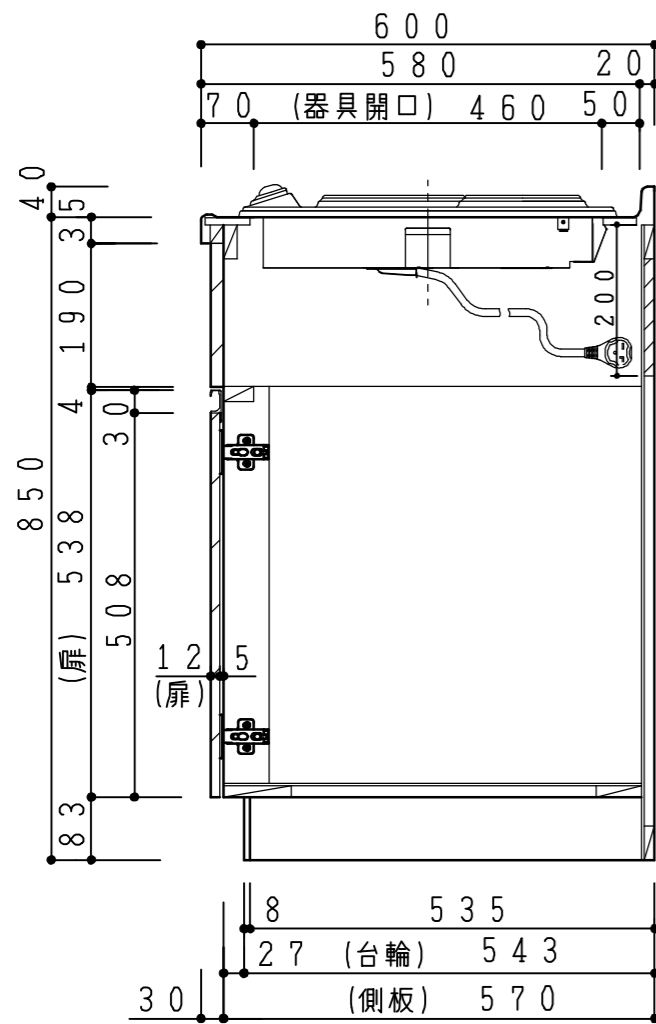

差込プラグ

2極・接地極付
20A・250V

天板	ステンレス443CT 銀河エンボス
側板	カラーMDFフラッシュ t17 5414色
背板	カラーMDFフラッシュ t17.5 5414色
地板	アルミ合板片面フラッシュ t17.5
木口	テープパッキン BE-1433
蝶番	スライド蝶番
台輪	MFCボード t8 U963 黒色
扉仕様: W・G・N	低圧マシ化粧板 t12 (W) ホワイト 2/102SG
	コート紙パ-チクルボ-ド t12 (G) パステルグリーン
	コート紙パ-チクルボ-ド t12 (N) ナチュラルウッド
	*扉裏面 白色仕上げ
扉仕様: D	(パネリ) SC40-1510-3013 白色
	ライン取手 MK-100 S0ET (ステン色ツヤツ)
	コート紙パ-チクルボ-ド t12 (D) ダークウッド
	*扉裏面 白色仕上げ
プレートヒーター	SPH-232S 単相200V-3500W
	水栓金具 KM5011T (オプション)

記 事	電源コンセント別途	縮尺	御受領印	日付	印	イースタン工業株式会社 本社・工場 048(423)1111 ファックス 048(423)1112	訂正事項	図番
		1/10		設計				
				製図	2016.12			
				検図				
流し台:ラルチェンヌス(H850) LAII-135-C2(P2)R								