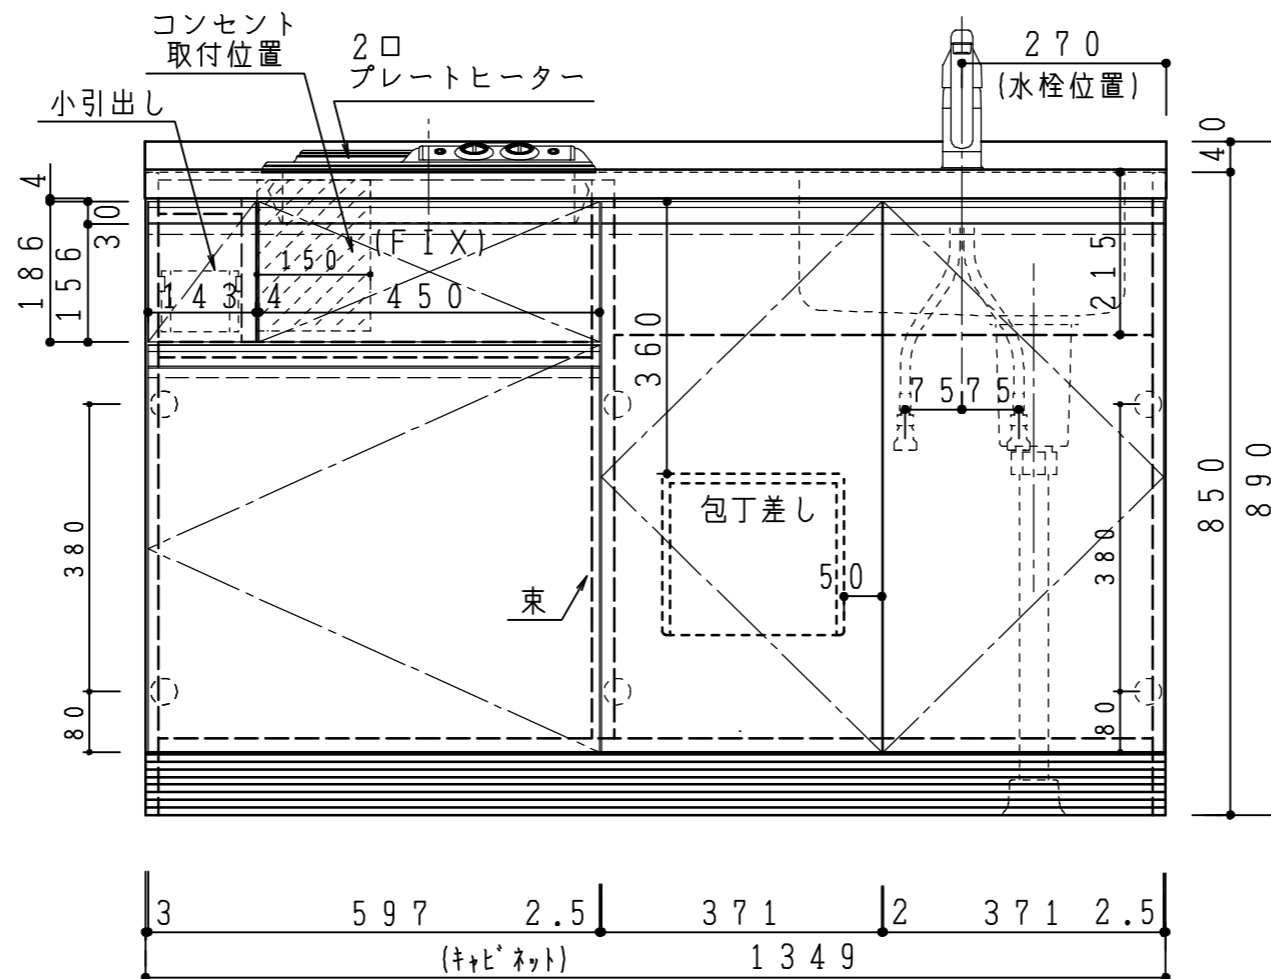

差込プラグ

2極・接地極付
20A・250V

天板	ステンレス443CT 銀河エンボス
側板	カラーMDFフラッシュ t17 5414色
背板	カラーMDFフラッシュ t17.5 5414色
地板	アルミ合板片面フラッシュ t17.5
木口	テープパッキン BE-1433
蝶番	スライド蝶番
台輪	MFCボード t8 U963 黒色
扉仕様: W・G・N	低圧マシ化粧板 t12 (W) ホワイト 2/102SG
	コート紙パ-チクルボ-ド t12 (G) パステルグリーン
	コート紙パ-チクルボ-ド t12 (N) ナチュラルウッド
	*扉裏面 白色仕上げ
扉仕様: D	(パネリ) SC40-1510-3013 白色
	ライン取手 MK-100 S0ET (ステン色ツヤツ)
	コート紙パ-チクルボ-ド t12 (D) ダークウッド
	*扉裏面 白色仕上げ
プレートヒーター	SPH-232S 単相200V-3500W
	水栓金具 KM5011T (オプション)

記 事	電源コンセント別途	縮尺	御受領印	日付	印	イースタン工業株式会社 本社・工場 048(423)1111 ファックス 048(423)1112	訂正事項	図番
		1/10		設計				
				製図	2016.12			
				検図				
流し台:ラルチェンヌス(H850) LAII-135-C2(P2)R								