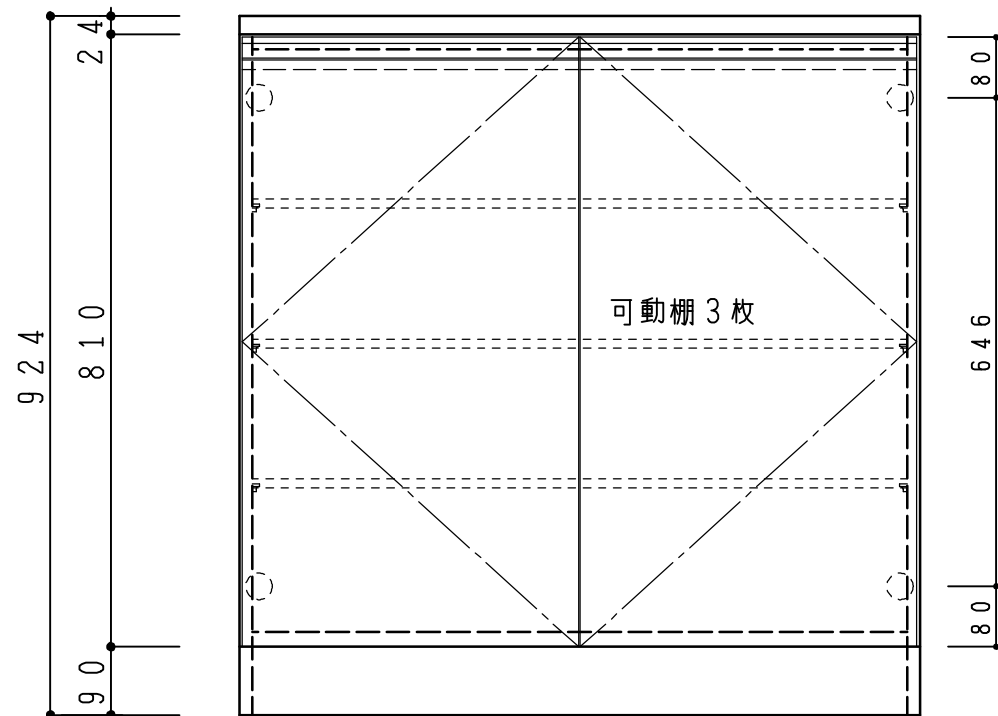

天板	低圧メラミン化粧板 t24 ホワイト
	木口テープ貼り KL434-80
側板	カラーMDFフラッシュ t17 5414色
背板	カラーMDF片面フラッシュ t17.5 5414色
地板	カラーMDF片面フラッシュ t17.5 5414色
木口	テープ貼り KL434-80 クリアハンプン付
蝶番	スライド蝶番
棚板	PPプラスチック製棚板 樹脂製差込ダボ(アイボリー)
台輪	低圧メラミン化粧板 t12 ホワイト
扉仕様:W	低圧メラミン化粧板 t12 (W) ホワイト 2/102SG (ハネリ)SC40-1510-3013 白色 引手 MK-100 S0ET (ステンツヤツ)

記 事	縮尺	御受領印	日付	印	工事名	イースタン工業株式会社 本社・工場 048(423)1111 ファックス 048(423)1112	訂正事項	図番
	1/10		設計		図名			
			製図	2016.12				シューズボックス(D400) FU-90W