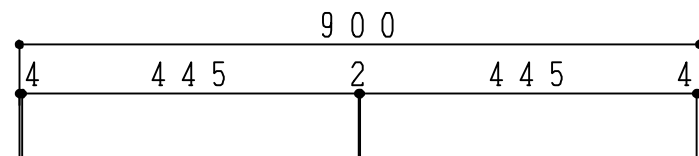

天板	低圧メラミン化粧板 t24 ホワイト
	木口テープ貼り KL434-80
側板	カラーMDFフラッシュ t17 5414色
背板	カラーMDF片面フラッシュ t17.5 5414色
地板	カラーMDF片面フラッシュ t17.5 5414色
木口	テープ貼り KL434-80 クリアハンプン付
蝶番	スライド蝶番
棚板	PPプラスチック製棚板 樹脂製差込ダボ(アイボリー)
台輪	低圧メラミン化粧板 t12 ホワイト
扉仕様:W	低圧メラミン化粧板 t12 (W) ホワイト 2/102SG (ハネリ)SC40-1510-3013 白色 引手 MK-100 S0ET (ステンツヤツ)