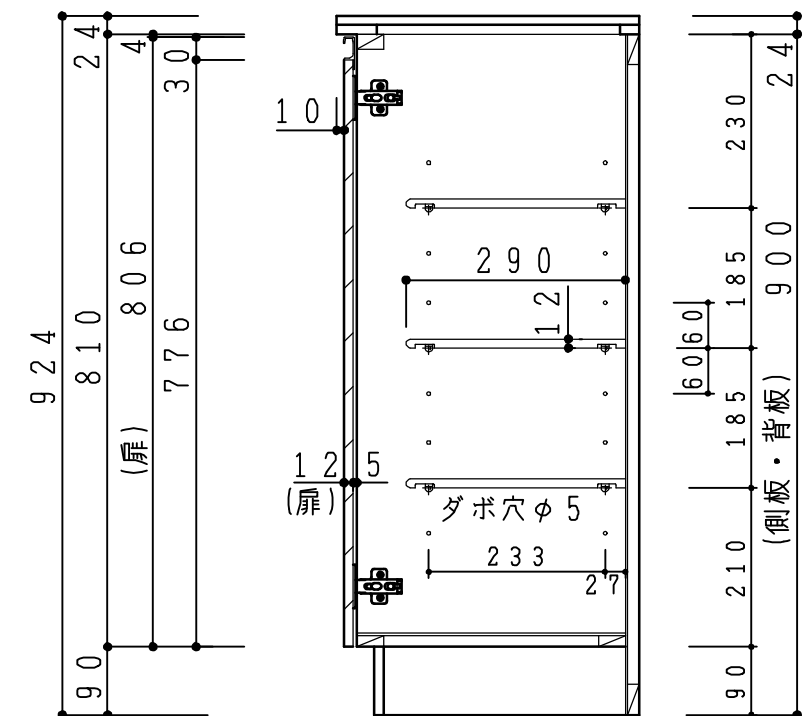

天板	低圧メラミン化粧板 t24 ホワイト
	木口テープ貼り KL434-80
側板	カラーMDFフラッシュ t17 5414色
背板	カラーMDF片面フラッシュ t17.5 5414色
地板	カラーMDF片面フラッシュ t17.5 5414色
木口	テープ貼り KL434-80 クリアハンプン付
蝶番	スライド蝶番
棚板	PPプラスチック製棚板 樹脂製差込ダボ(アイボリー)
台輪	低圧メラミン化粧板 t12 ホワイト
扉仕様:W	低圧メラミン化粧板 t12 (W) ホワイト 2/102SG (ハネリ)SC40-1510-3013 白色 引手 MK-100 S0ET (ステンツヤツ)

記 事	縮尺	御受領印	日付	印	工事名	イースタン工業株式会社 本社・工場 048(423)1111 ファックス 048(423)1112	訂正事項	図番
	1/10		設計		図名			
			製図	2016.12				シューズボックス(D400) FU-90W