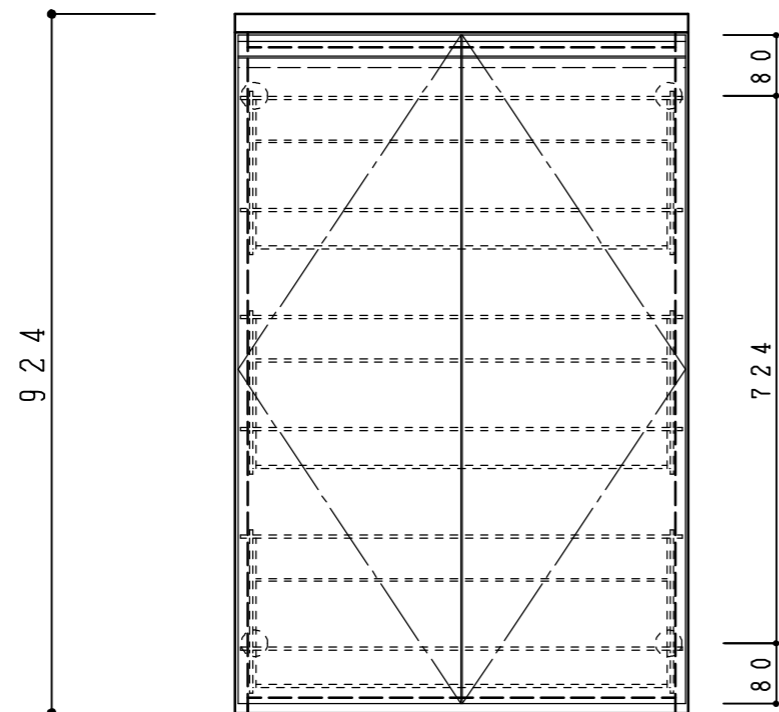

天板	低圧メラミン化粧板 t24 ホワイト	
	木口テープ貼り KL434-80	
側板	カラーMDFフラッシュ t17	5414色
背板	カラー合板片面フラッシュ t12	5414色
地板	カラーMDFフラッシュ t17	5414色
木口	テープ貼り KL434-80	クリアソフ付
蝶番	スライド蝶番	
網棚	SWM-B-φ4.0 ポリエチレンコーティング 白色	
扉仕様:W	低圧メラミン化粧板 t12 (W) ホワイト 2/102SG	
	(ハネリ)SC40-1510-3013 白色	
	引取手 MK-100 S0ET (ステンレス)	

記 事	縮尺	御受領印	日付	印	工事名	イースタン工業株式会社 本社・工場 048(423)1111 ファックス 048(423)1112	訂正事項	図番
	1/10		設計		図名			
			製図	2016.12				シューズボックス(D200) SU-60W