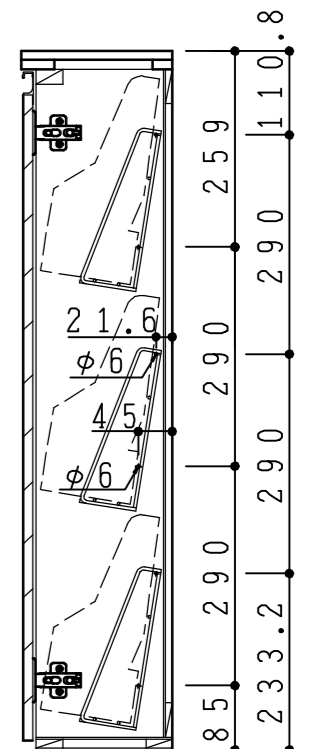

天板	低圧メラミン化粧板 t24 ホワイト	
	木口テープ貼り KL434-80	
側板	カラーMDFフラッシュ t17	5414色
背板	カラー合板片面フラッシュ t12	5414色
地板	カラーMDFフラッシュ t17	5414色
木口	テープ貼り KL434-80	クリアソフ付
蝶番	スライド蝶番	
網棚	SWM-B-φ4.0 ポリエチレンコーティング 白色	
扉仕様:W	低圧メラミン化粧板 t12 (W) ホワイト 2/102SG	
	(ハネリ)SC40-1510-3013 白色	
	引取手 MK-100 S0ET (ステンレス)	

記 事	縮尺	御受領印	日付	印	工事名	イースタン工業株式会社 本社・工場 048(423)1111 ファックス 048(423)1112	訂正事項	図番
	1/10		設計		図名			
			製図	2016.12				シューズボックス(D200) SU-60W