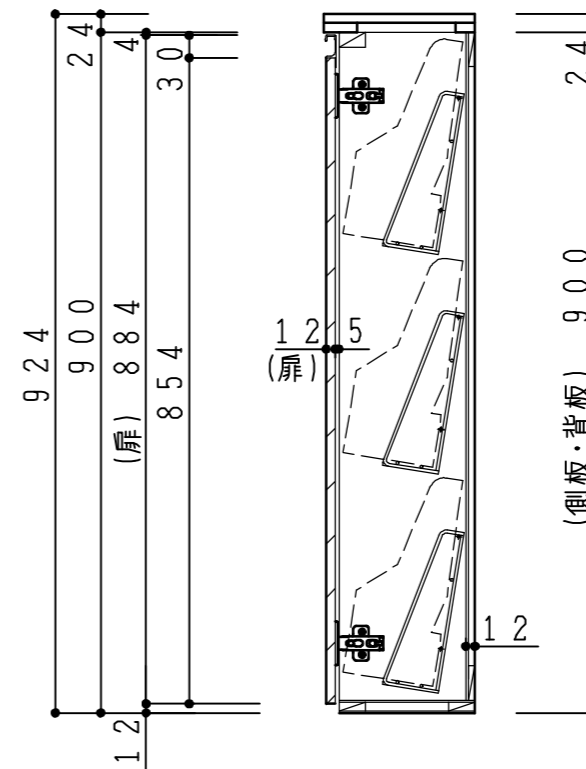

天板	低圧メラミン化粧板 t24 ホワイト	
	木口テープ貼り KL434-80	
側板	カラーMDFフラッシュ t17	5414色
背板	カラー合板片面フラッシュ t12	5414色
地板	カラーMDFフラッシュ t17	5414色
木口	テープ貼り KL434-80	クリアソフ付
蝶番	スライド蝶番	
網棚	SWM-B-φ4.0 ポリエチレンコーティング 白色	
扉仕様:W	低圧メラミン化粧板 t12 (W) ホワイト 2/102SG	
	(ハネリ)SC40-1510-3013 白色	
	引取手 MK-100 S0ET (ステンレス)	

記 事	縮尺	御受領印	日付	印	工事名	イースタン工業株式会社 本社・工場 048(423)1111 ファックス 048(423)1112	訂正事項	図番
	1/10		設計		図名			
			製図	2016.12				シューズボックス(D200) SU-60W