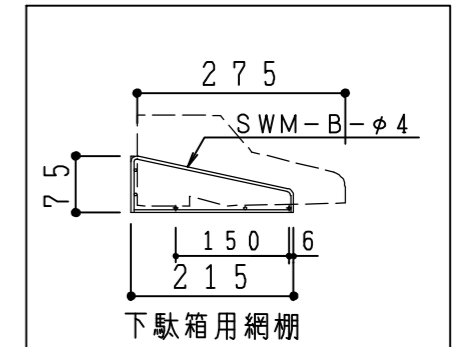

天板	低圧メラミン化粧板 t24 ホワイト	
	木口テープ貼り KL434-80	
側板	カラーMDFフラッシュ t17	5414色
背板	カラー合板片面フラッシュ t12	5414色
地板	カラーMDFフラッシュ t17	5414色
木口	テープ貼り KL434-80	クリアソフ付
蝶番	スライド蝶番	
網棚	SWM-B-φ4.0 ポリエチレンコーティング 白色	
扉仕様:W	低圧メラミン化粧板 t12 (W) ホワイト 2/102SG	
	(ハネリ)SC40-1510-3013 白色	
	引取手 MK-100 S0ET (ステンレス)	

記 事	縮尺	御受領印	日付	印	工事名	イースタン工業株式会社 本社・工場 048(423)1111 ファックス 048(423)1112	訂正事項	図番
	1/10		設計		図名			
			製図	2016.12				シューズボックス(D200) SU-60W