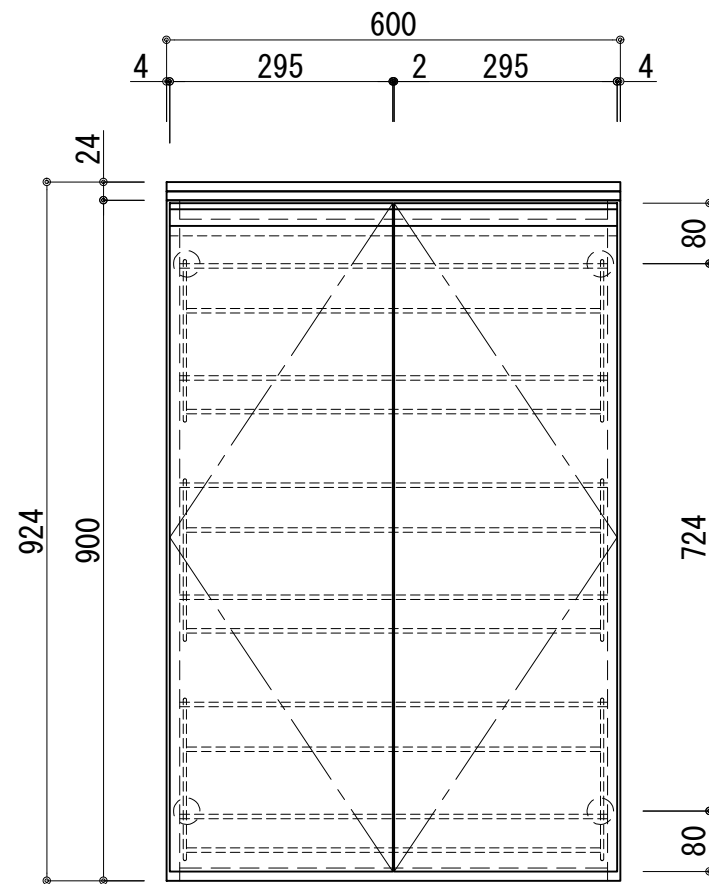

天板	低圧メラミン化粧板 t:24 ホワイト
	木口テープ貼り TA-4685
側板	カラーMDFフラッシュ t:17 5414色
背板	カラーMDF片面フラッシュ t:12 5414色
底板	カラーMDF片面フラッシュ t:17 5414色
木口	テープ貼り TA-4685 クリアパンポン付
丁番	スライド丁番
網棚	SWM-B-φ4.0 ポリエチレンコーティング 白色
扉仕様:W	低圧メラミン化粧板 t:12 (W)ホワイト 2/102SG
	SC40-1510-3013 白色
	ライン取手 MK-100 SOET (ステン色ツヤナシ)

記事	尺度	御受領印	日付	印	工事名	 イースタン工業株式会社 本社・工場 048(423)1111 ファックス 048(423)1112	訂正事項	図番
	1/10		設計		シューズボックス:(D200)			
			製図	2022.03	SU II-60W			
			検図					