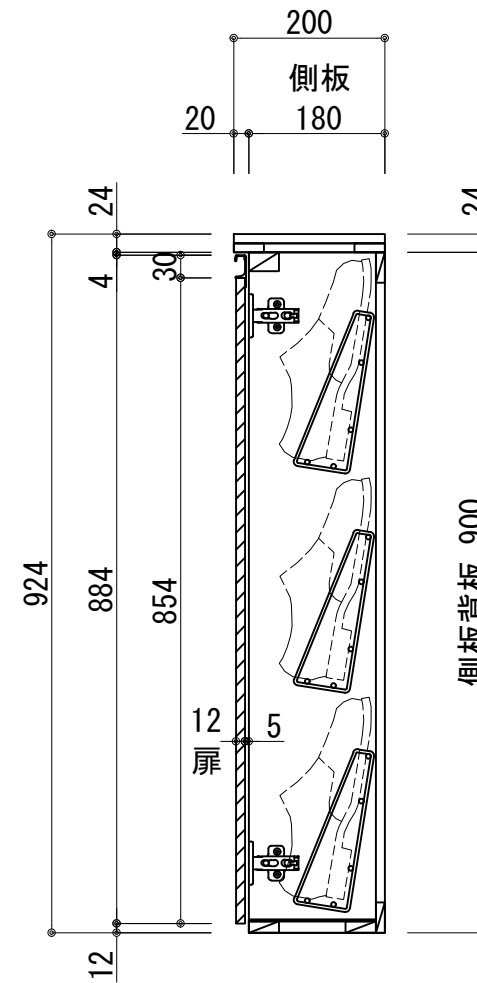

天板	低圧メラミン化粧板 t:24 ホワイト
	木口テープ貼り TA-4685
側板	カラーMDFフラッシュ t:17 5414色
背板	カラーMDF片面フラッシュ t:12 5414色
底板	カラーMDF片面フラッシュ t:17 5414色
木口	テープ貼り TA-4685 クリアパンポン付
丁番	スライド丁番
網棚	SWM-B-φ4.0 ポリエチレンコーティング 白色
扉仕様:W	低圧メラミン化粧板 t:12 (W)ホワイト 2/102SG
	SC40-1510-3013 白色
	ライン取手 MK-100 SOET (ステン色ツヤナシ)

記事	尺度	御受領印	日付	印	工事名	 イースタン工業株式会社 本社・工場 048(423)1111 ファックス 048(423)1112	訂正事項	図番
	1/10		設計		シューズボックス:(D200)			
			製図	2022.03	SU II-60W			
			検図					