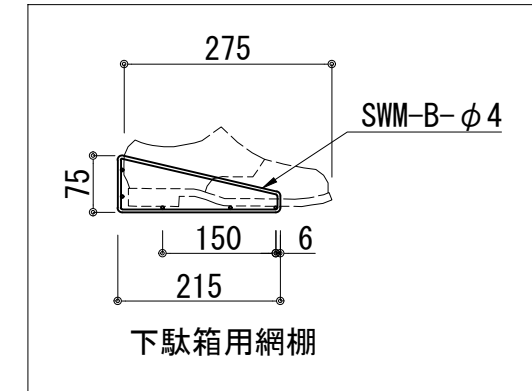

天板	低圧メラミン化粧板 t:24 ホワイト
	木口テープ貼り TA-4685
側板	カラーMDFフラッシュ t:17 5414色
背板	カラーMDF片面フラッシュ t:12 5414色
底板	カラーMDF片面フラッシュ t:17 5414色
木口	テープ貼り TA-4685 クリアパンポン付
丁番	スライド丁番
網棚	SWM-B-φ4.0 ポリエチレンコーティング 白色
扉仕様:W	低圧メラミン化粧板 t:12 (W)ホワイト 2/102SG
	SC40-1510-3013 白色
	ライン取手 MK-100 SOET (ステン色ツヤナシ)

記事	尺度	御受領印	日付	印	工事名	 イースタン工業株式会社 本社・工場 048(423)1111 ファックス 048(423)1112	訂正事項	図番
	1/10		設計		シューズボックス:(D200)			
			製図	2022.03	SU II-60W			
			検図					