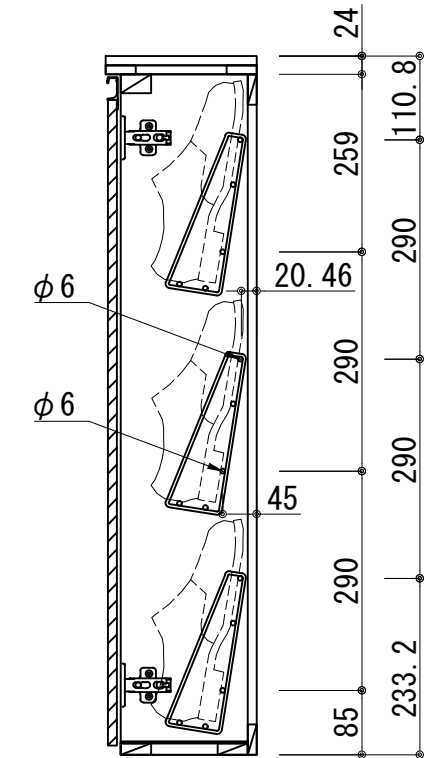

天板	低圧メラミン化粧板 t:24 ホワイト
	木口テープ貼り TA-4685
側板	カラーMDFフラッシュ t:17 5414色
背板	カラーMDF片面フラッシュ t:12 5414色
底板	カラーMDF片面フラッシュ t:17 5414色
木口	テープ貼り TA-4685 クリアパンポン付
丁番	スライド丁番
網棚	SWM-B-φ4.0 ポリエチレンコーティング 白色
扉仕様:W	低圧メラミン化粧板 t:12 (W)ホワイト 2/102SG
	SC40-1510-3013 白色
	ライン取手 MK-100 SOET (ステン色ツヤナシ)

記事	尺度	御受領印	日付	印	工事名	 イースタン工業株式会社 本社・工場 048(423)1111 ファックス 048(423)1112	訂正事項	図番
	1/10		設計		シューズボックス:(D200)			
			製図	2022.03	SU II-60W			
			検図					